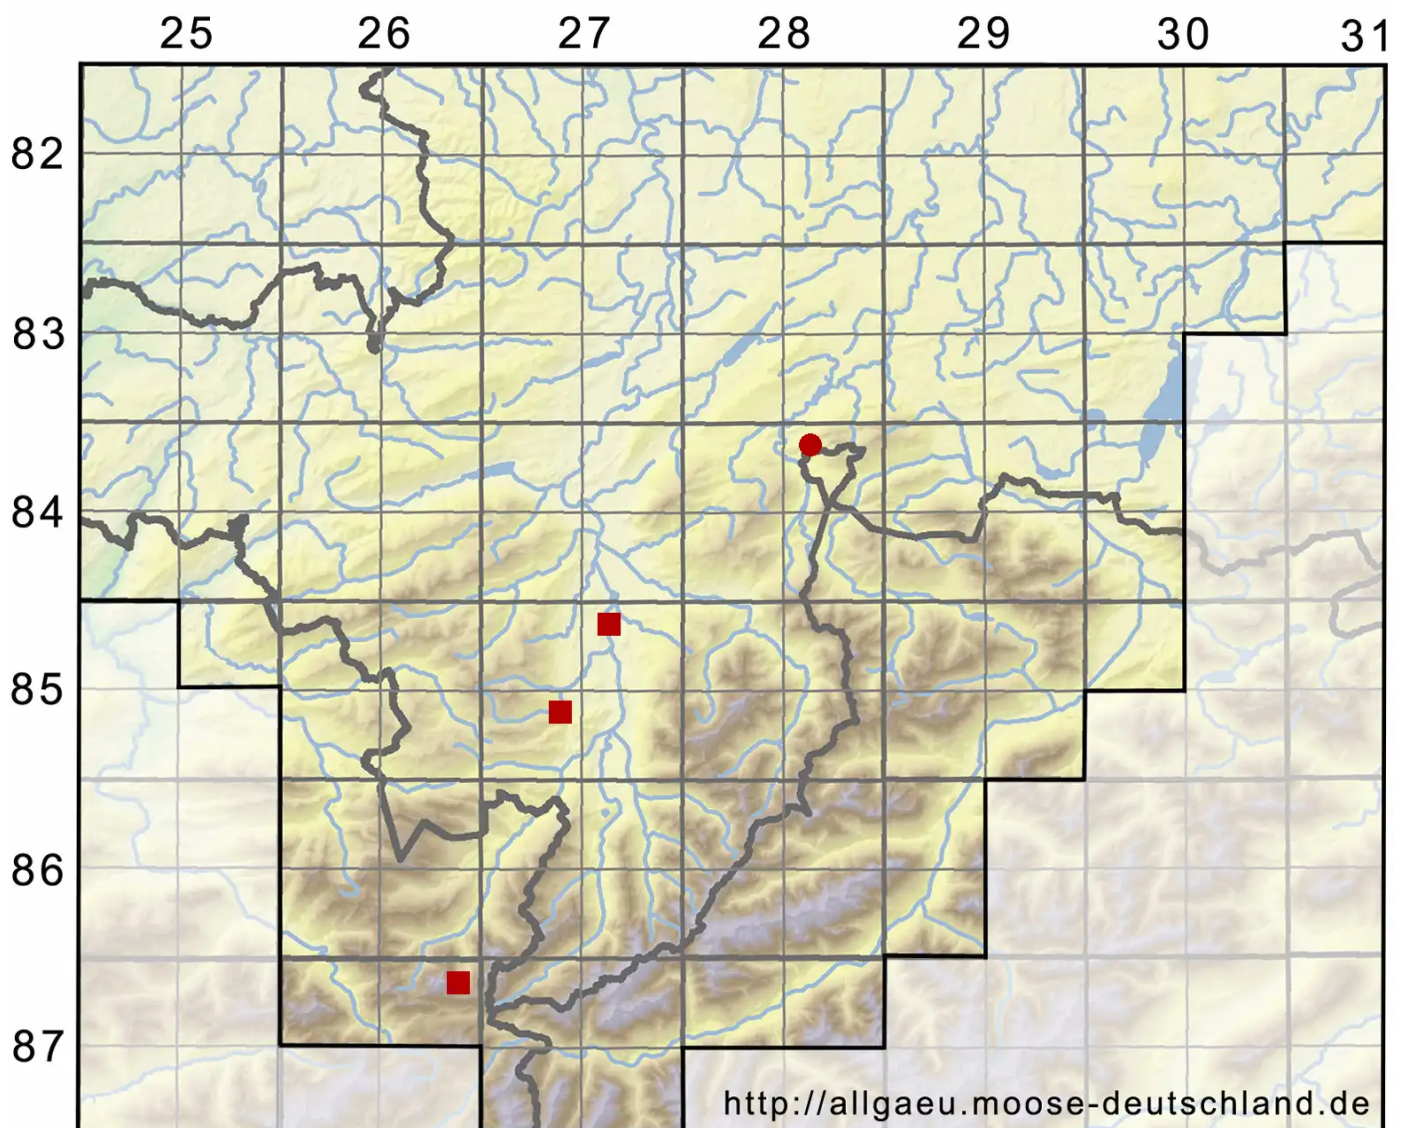

# Zygodon rupestris Schimp. ex Lorentz

Gewöhnliches Jochzahnmoos

Legende:

**Symbole:**

Ausgefülltes Symbol:  
Zeitraum von 1980 bis heute (Aktuelle Angabe)

Leeres Symbol:  
Zeitraum vor 1980 (Altangabe)

Quadrat: Herbarbeleg