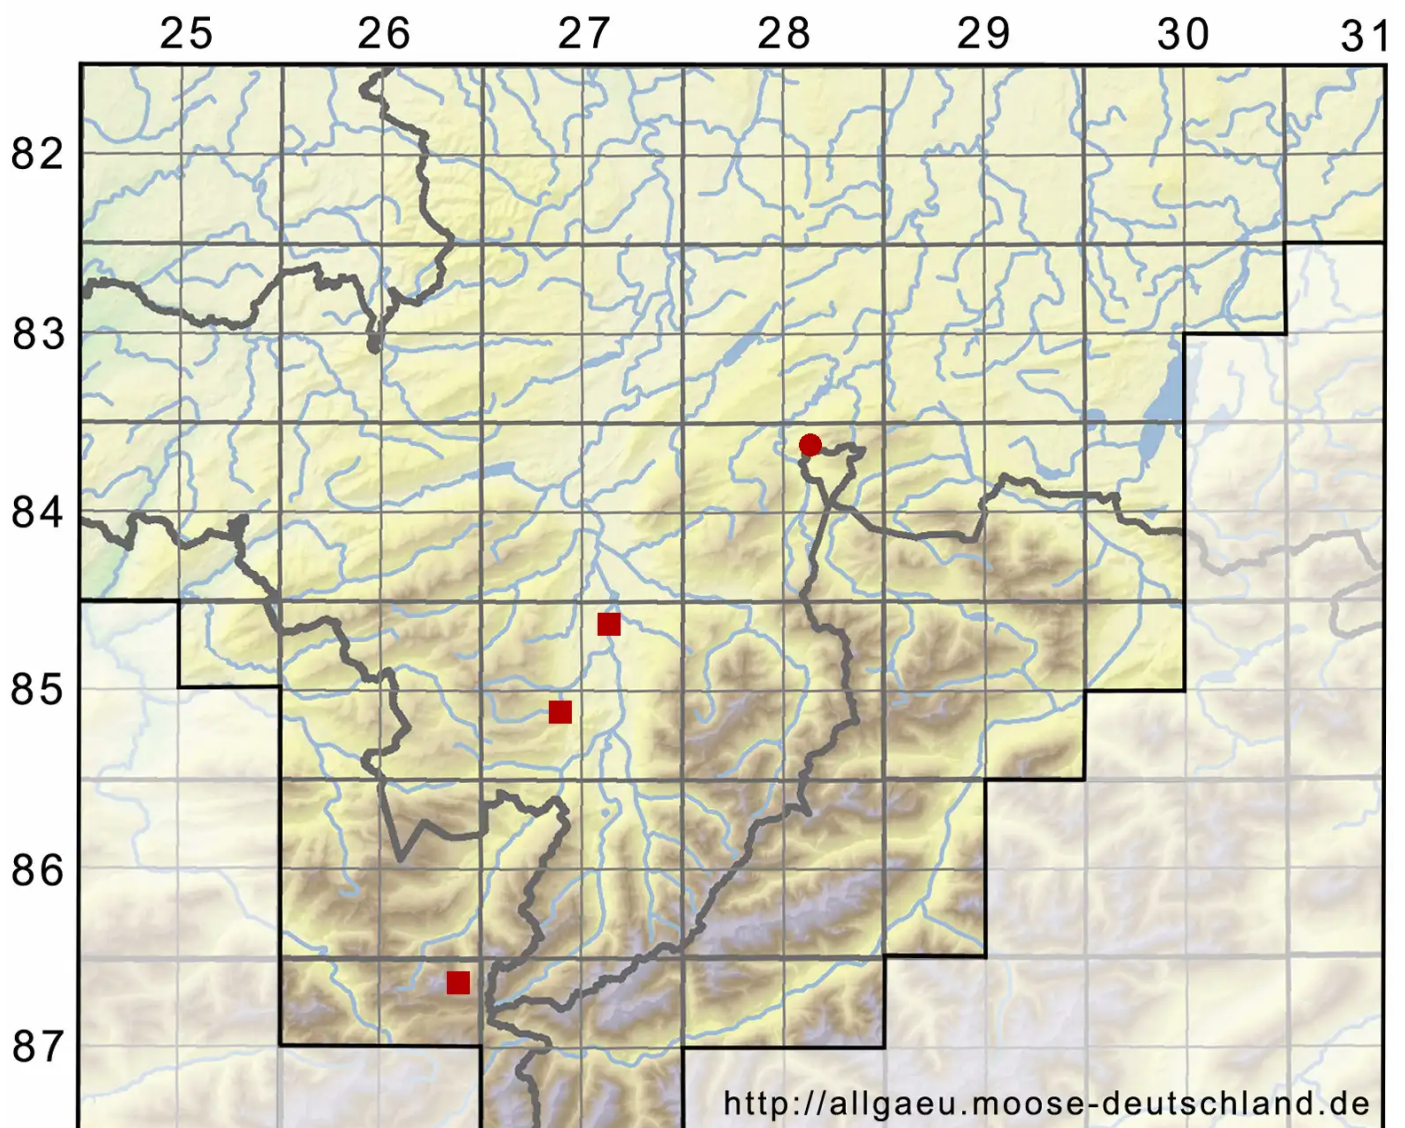

# Zygodon rupestris Schimp. ex Lorentz

Gewöhnliches Jochzahnmoos

Legende:

**Symbole:**  
Ausgefülltes Symbol:  
Zeitraum von 1980 bis heute (Aktuelle Angabe)  
Leeres Symbol:  
Zeitraum vor 1980 (Altangabe)  
Quadrat: Herbarbeleg