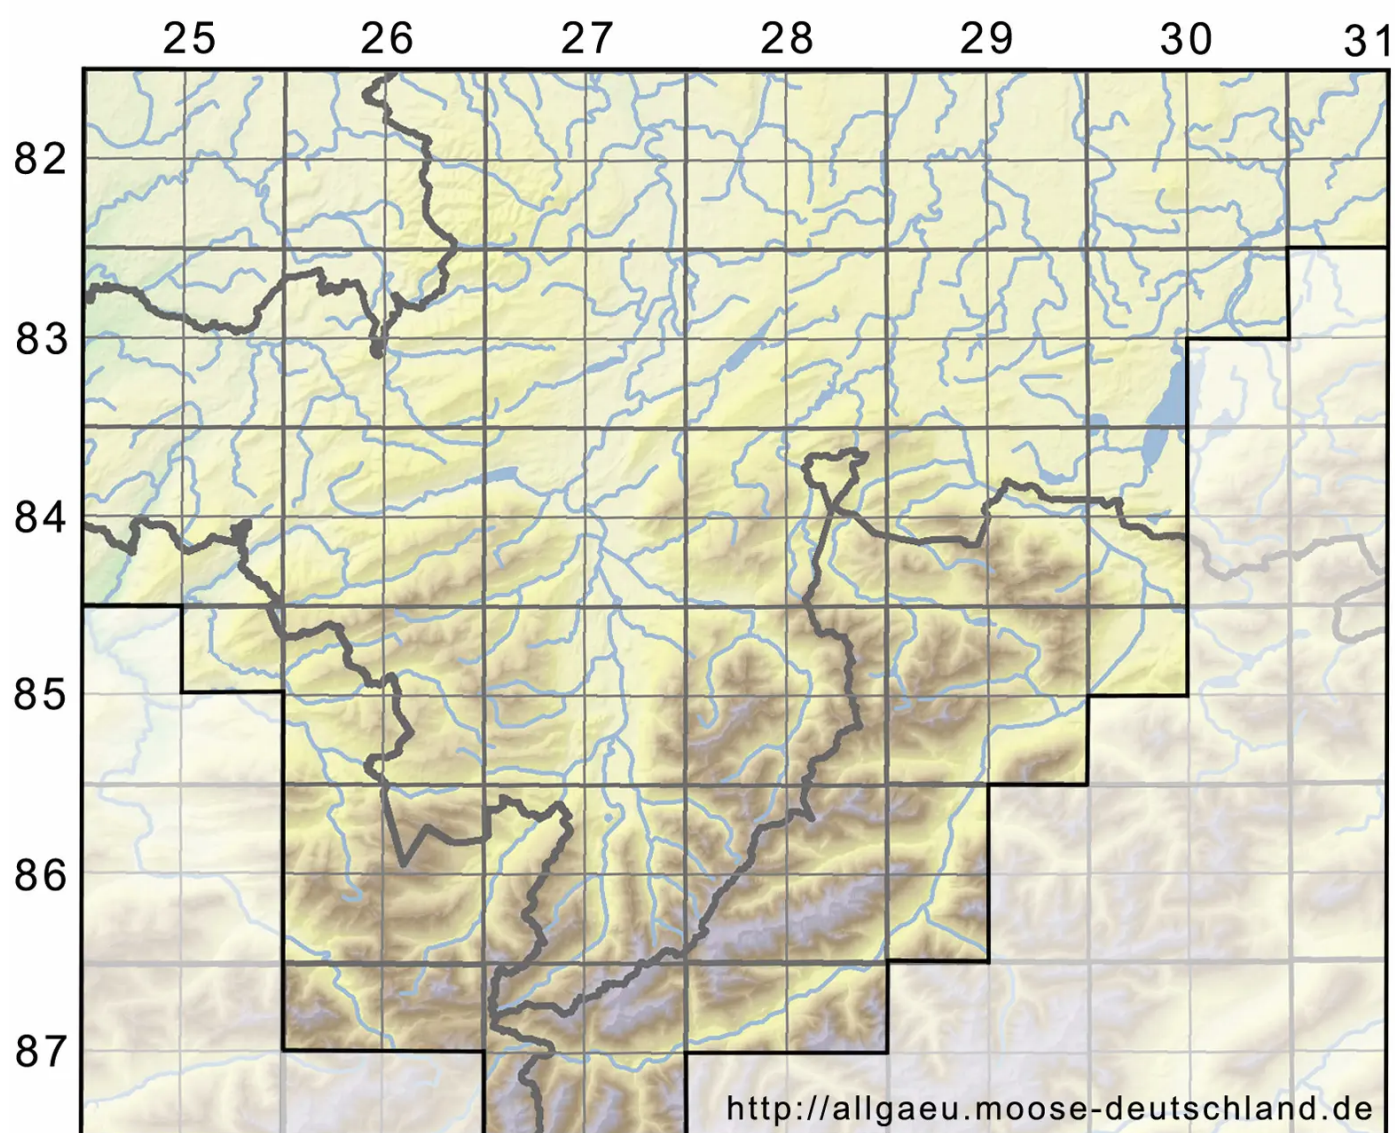

Weissia wimmeriana (Sendtn.) Bruch & Schimp. var. wimmeriana

Wimmers Perlmoos

Legende:

Symbole:

Ausgefülltes Symbol:
Zeitraum von 1980 bis heute (Aktuelle Angabe)

Leeres Symbol:
Zeitraum vor 1980 (Altangabe)

Quadrat: Herbarbeleg