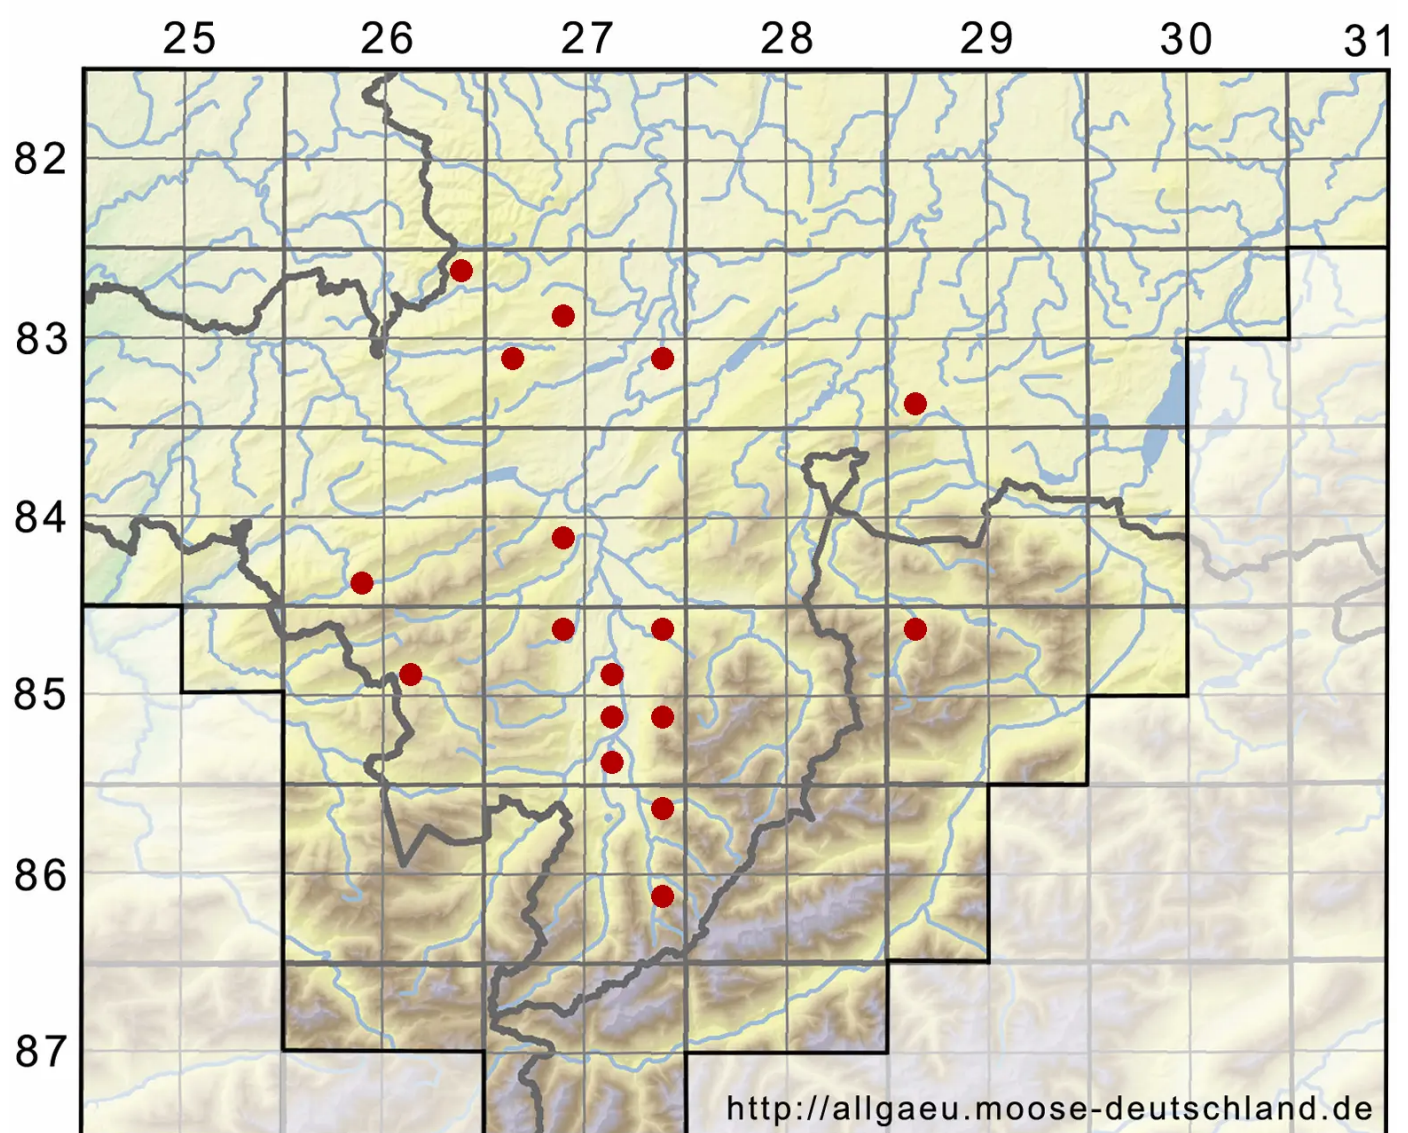

# Weissia controversa Hedw. var. controversa

Echtes Zartgrünes Perlmoos

Legende:

- Symbole:**
- Ausgefülltes Symbol:  
Zeitraum von 1980 bis heute (Aktuelle Angabe)
  - Leeres Symbol:  
Zeitraum vor 1980 (Altangabe)
  - Quadrat: Herbarbeleg