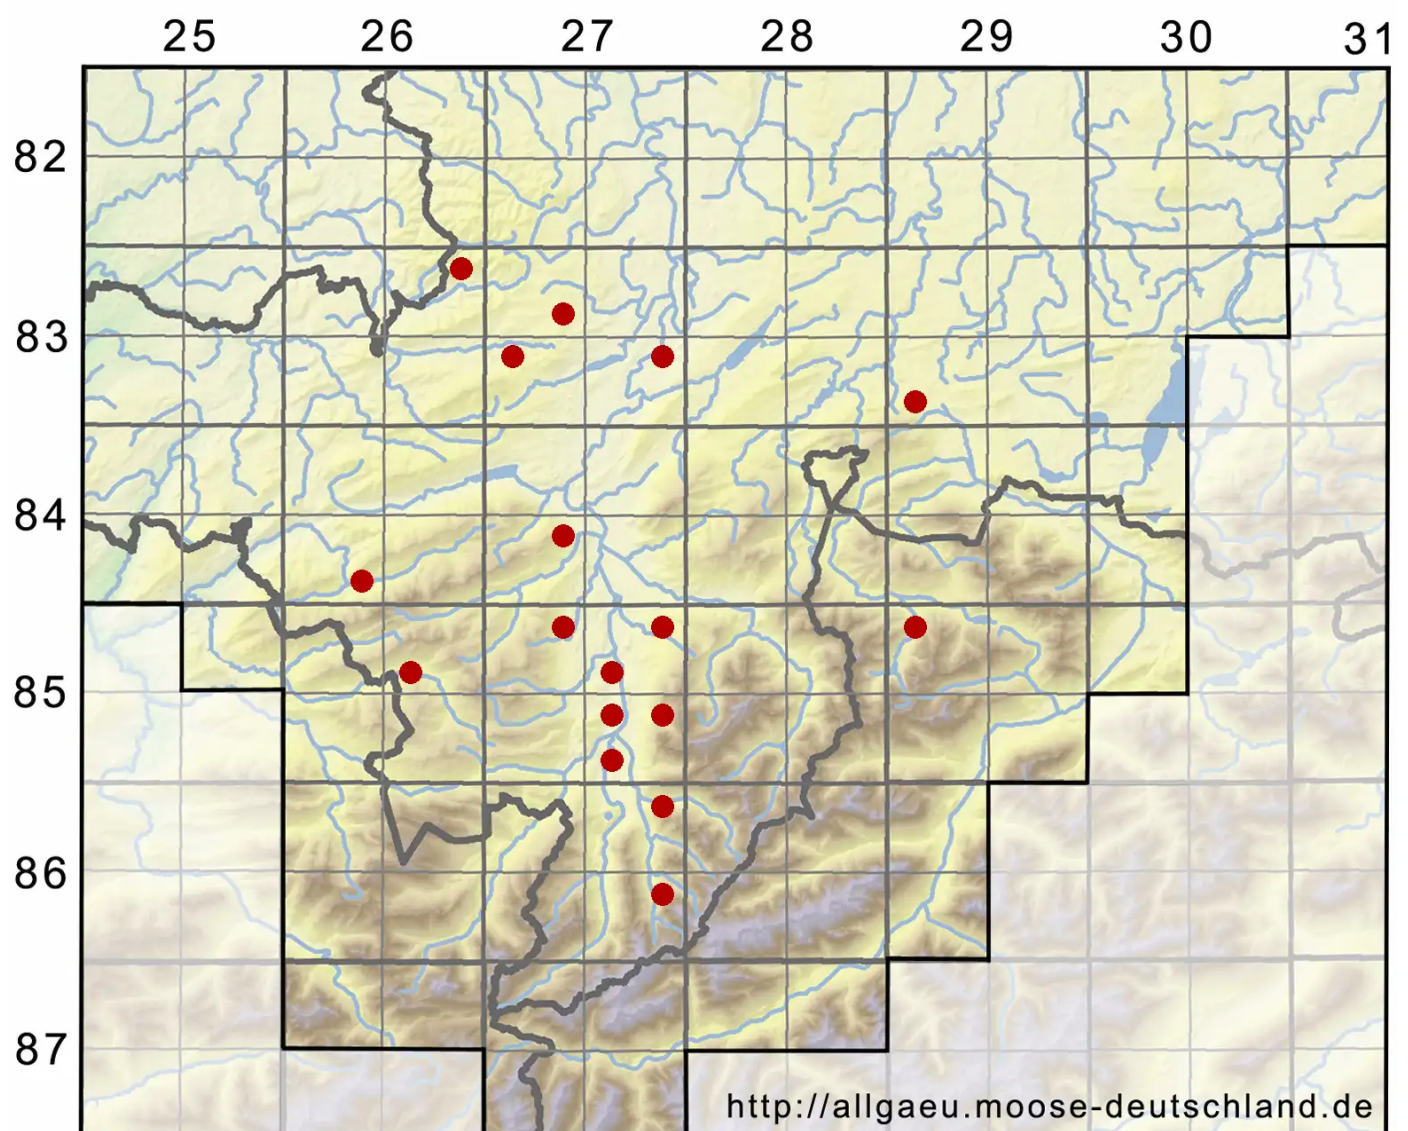

# Weissia controversa Hedw. var. controversa

Echtes Zartgrünes Perlmoos

Legende:

**Symbole:**  
Ausgefülltes Symbol:  
Zeitraum von 1980 bis heute (Aktuelle Angabe)  
Leeres Symbol:  
Zeitraum vor 1980 (Altangabe)  
Quadrat: Herbarbeleg