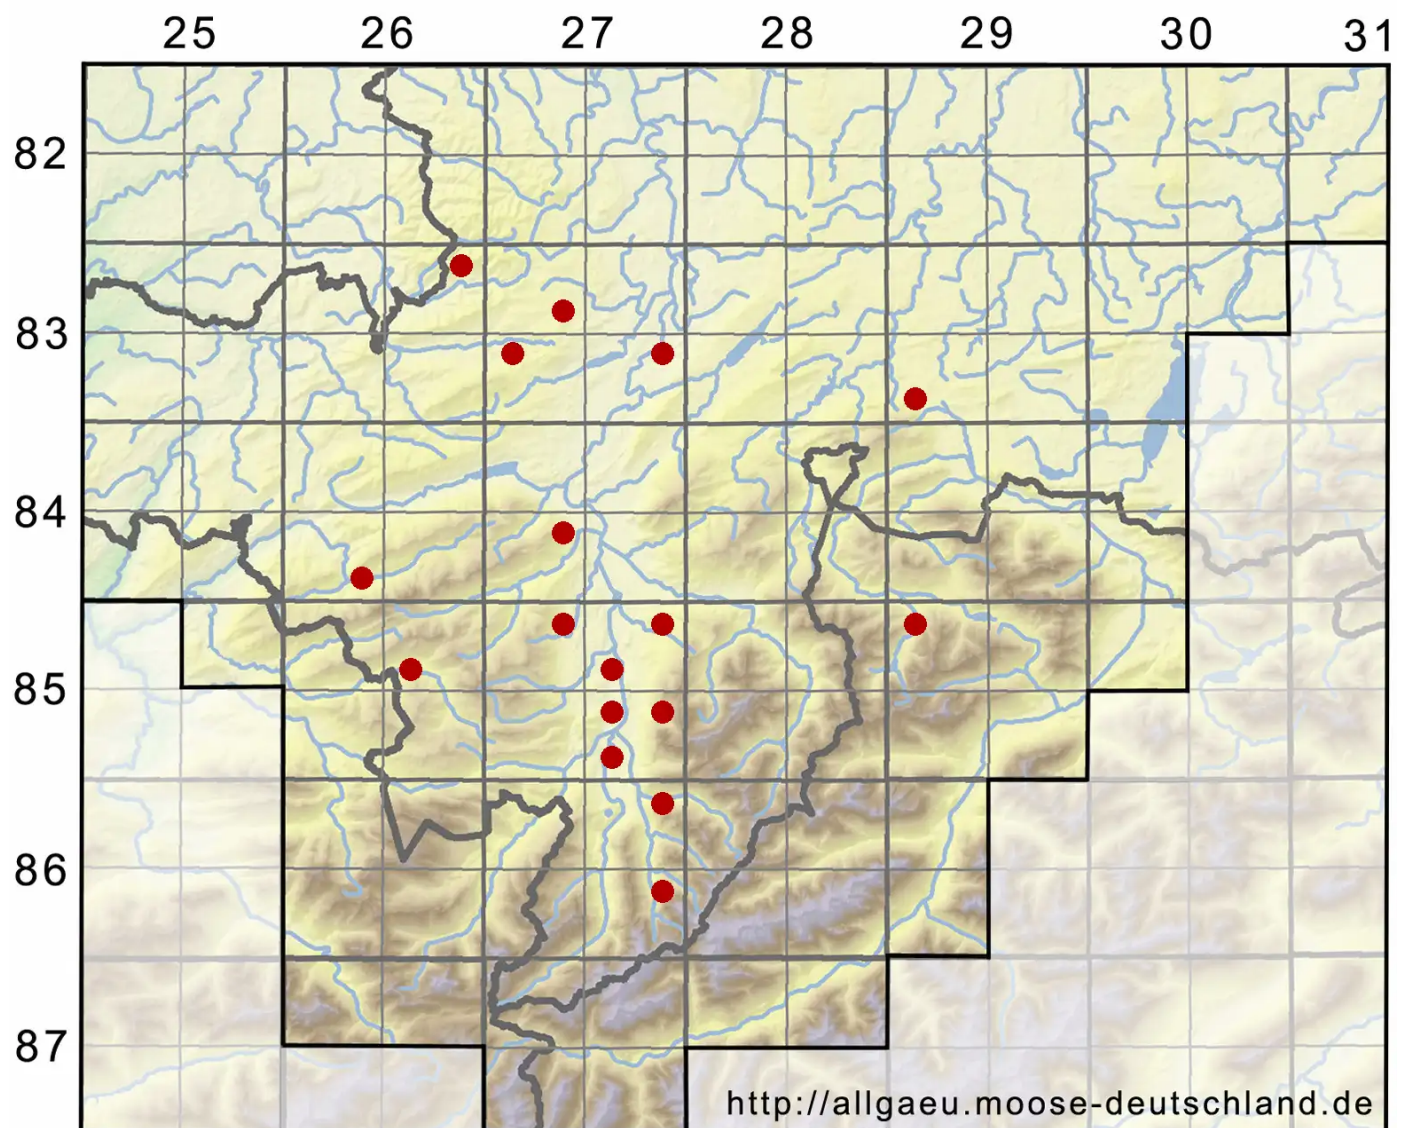

Weissia controversa Hedw. var. controversa

Echtes Zartgrünes Perlmoos

Legende:

Symbole:
Ausgefülltes Symbol:
Zeitraum von 1980 bis heute (Aktuelle Angabe)
Leeres Symbol:
Zeitraum vor 1980 (Altangabe)
Quadrat: Herbarbeleg