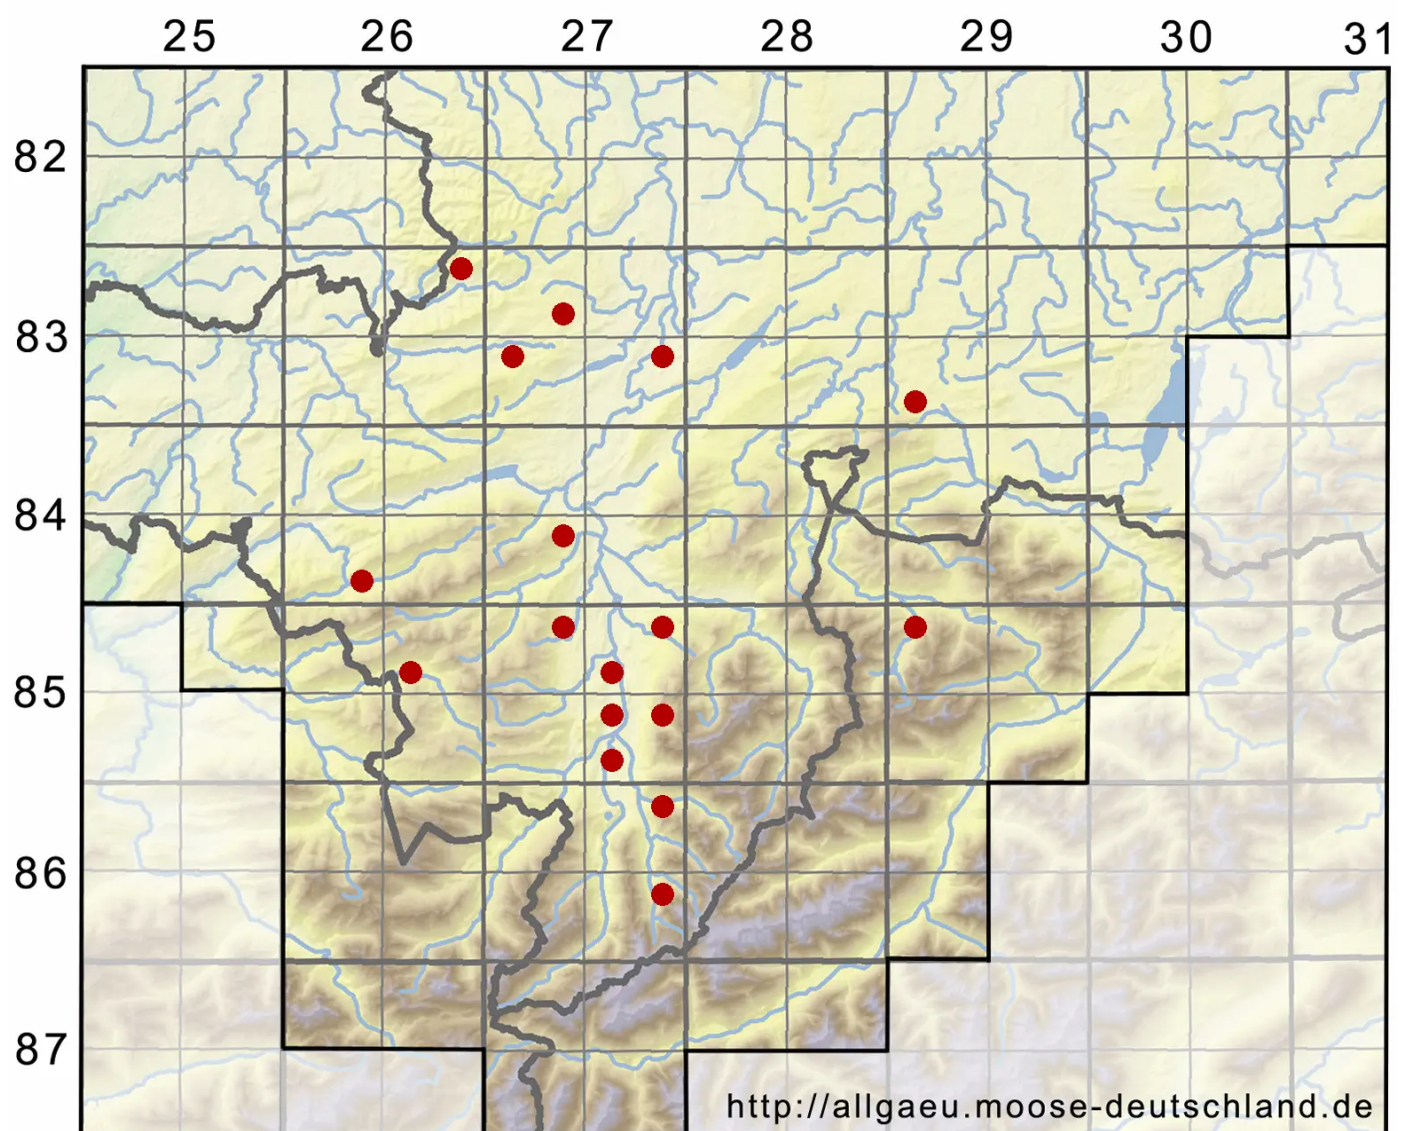

Weissia controversa Hedw. var. controversa

Echtes Zartgrünes Perlmoos

Legende:

Symbole:
Ausgefülltes Symbol:
Zeitraum von 1980 bis heute (Aktuelle Angabe)
Leeres Symbol:
Zeitraum vor 1980 (Altangabe)
Quadrat: Herbarbeleg