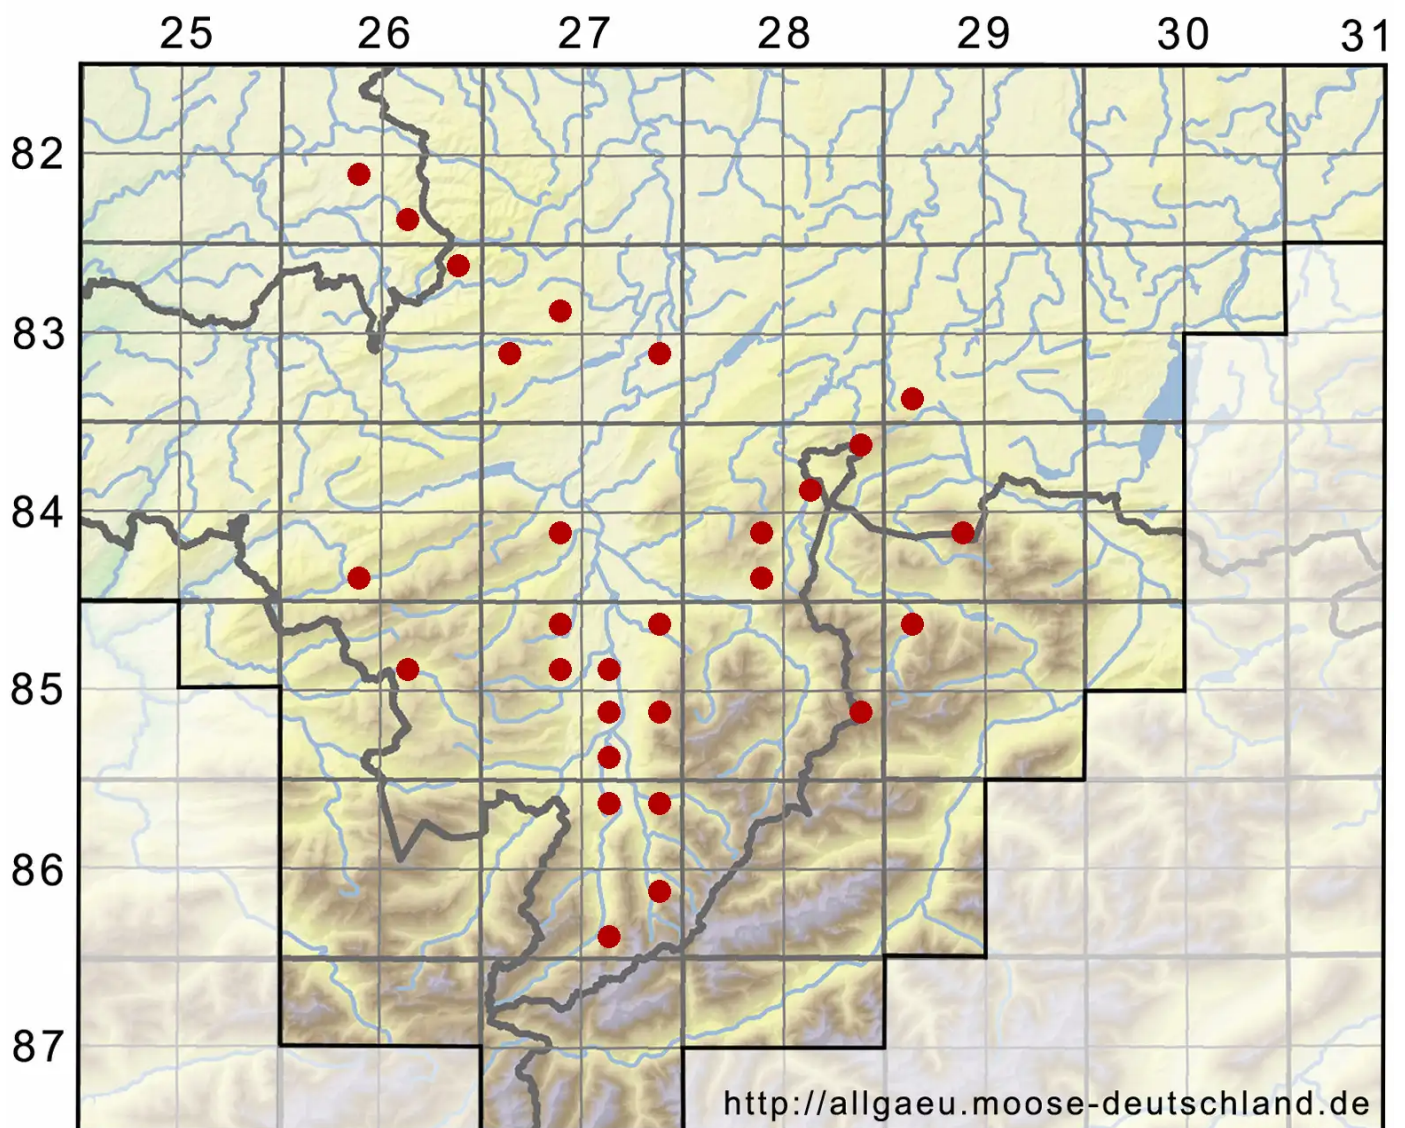

Weissia controversa Hedw.

Zartgrünes Perlmoos

Legende:

Symbole:

Ausgefülltes Symbol:
Zeitraum von 1980 bis heute (Aktuelle Angabe)

Leeres Symbol:
Zeitraum vor 1980 (Altangabe)

Quadrat: Herbarbeleg