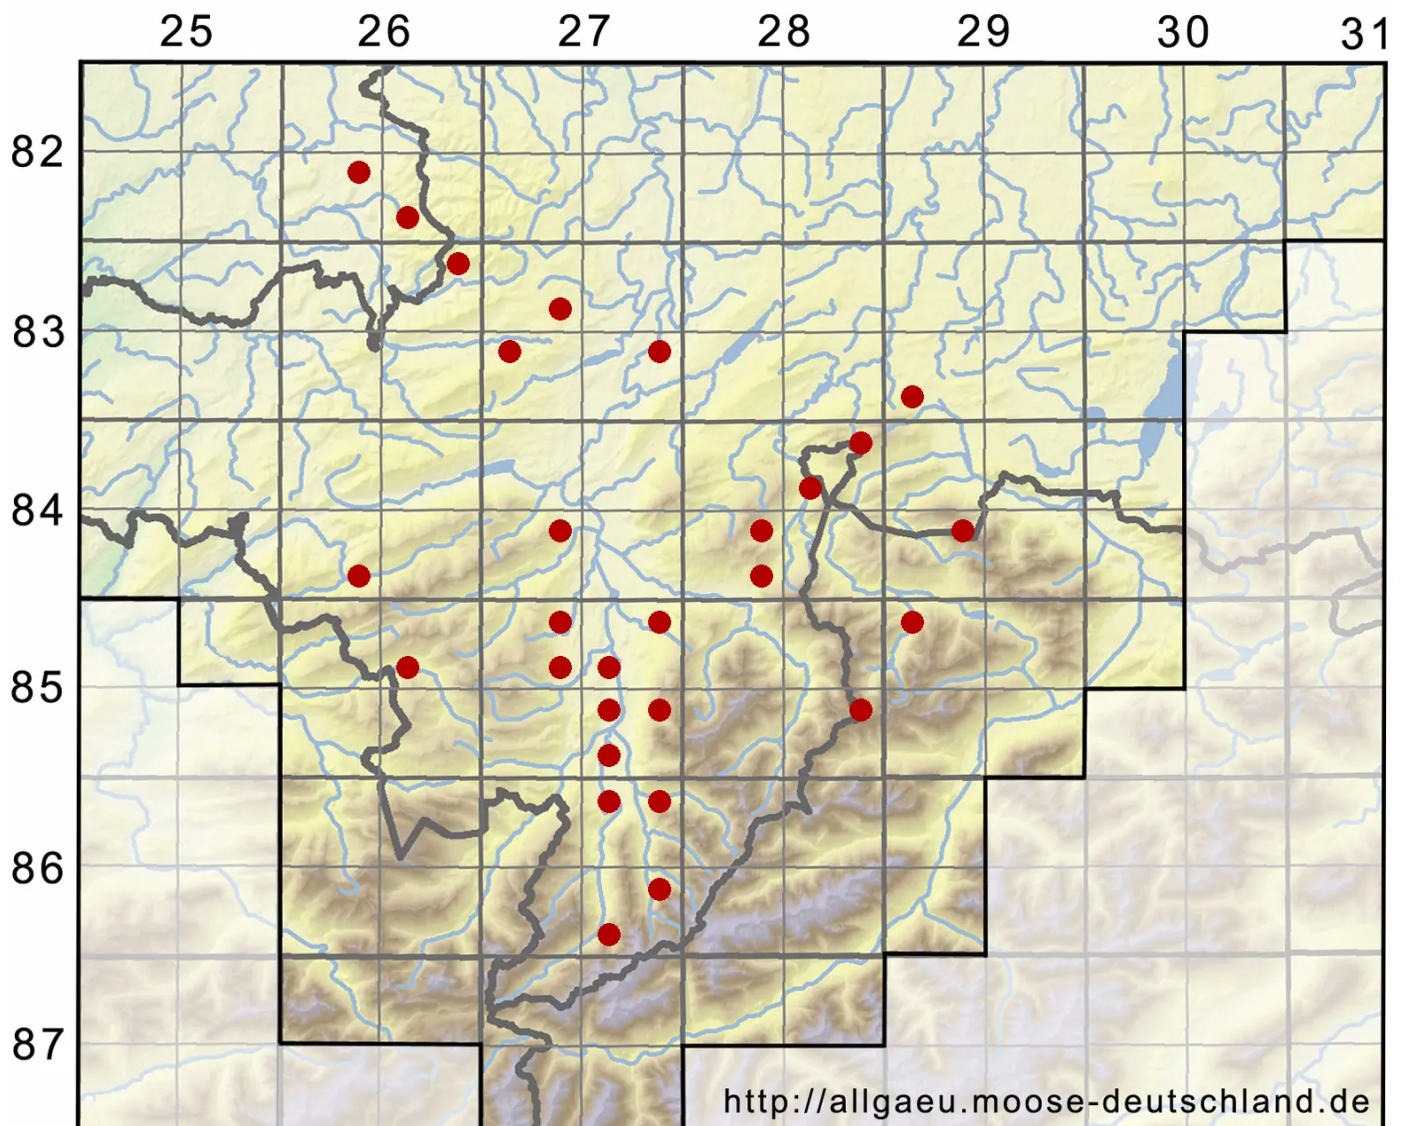

# Weissia controversa Hedw.

Zartgrünes Perlmoos

Legende:

**Symbole:**

Ausgefülltes Symbol:  
Zeitraum von 1980 bis heute (Aktuelle Angabe)

Leeres Symbol:  
Zeitraum vor 1980 (Altangabe)

Quadrat: Herbarbeleg