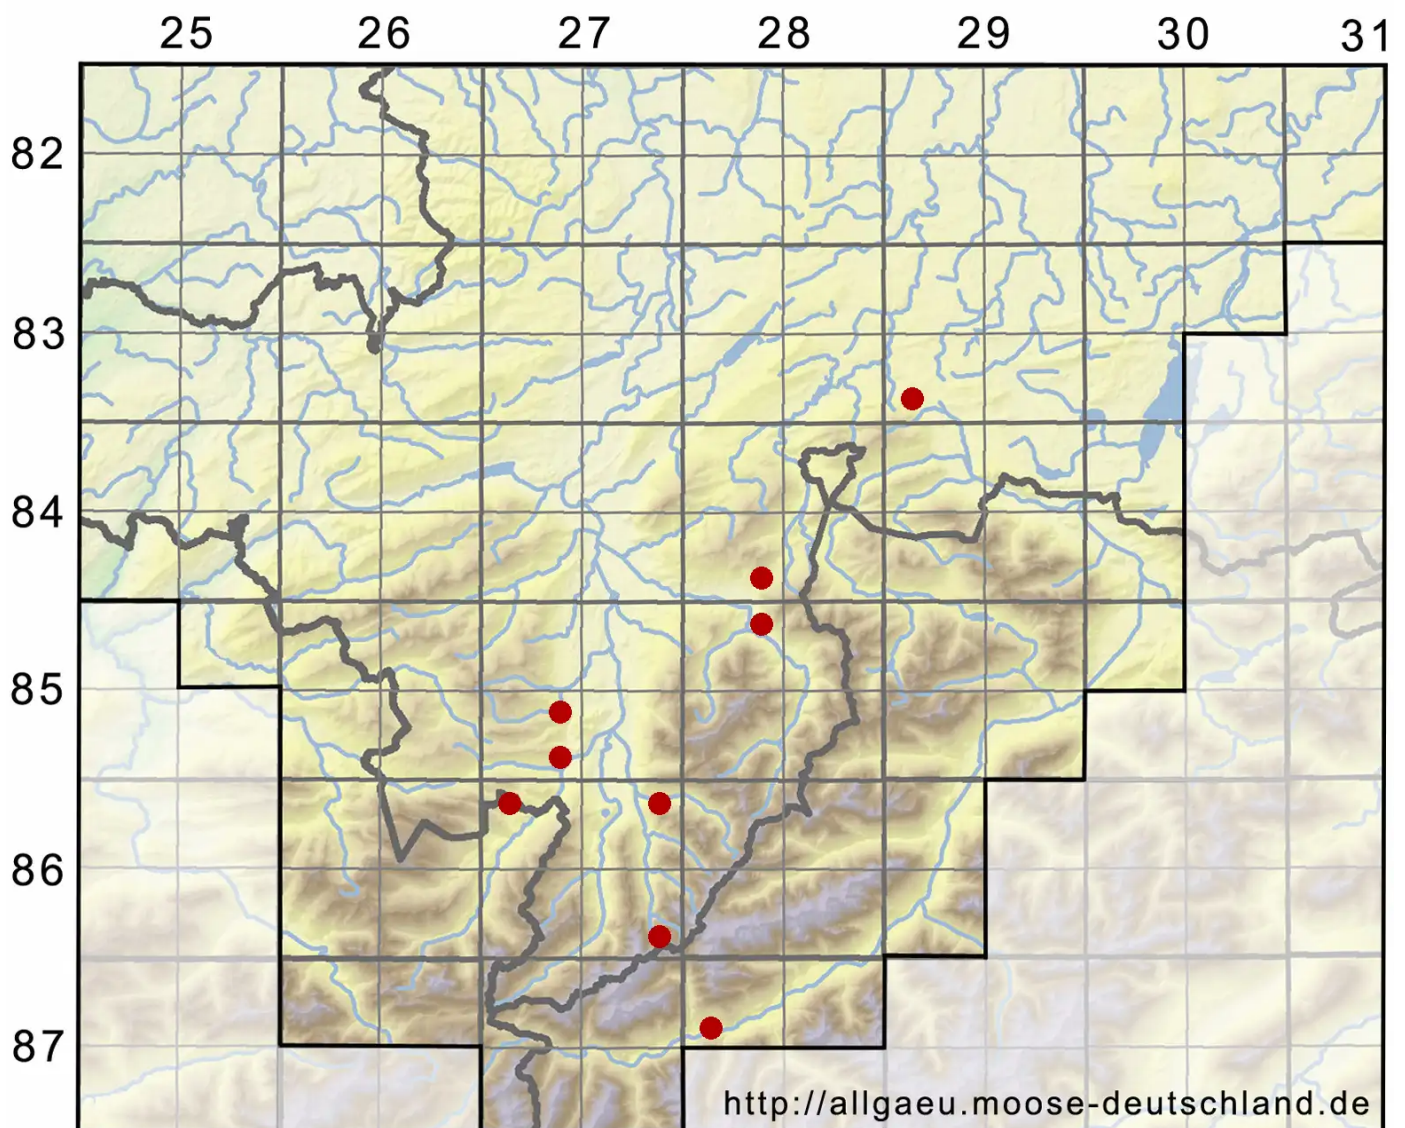

Eucladium verticillatum (With.) Bruch & Schimp.

Wirteliges Schönastmoos

Legende:

Symbole:
Ausgefülltes Symbol:
Zeitraum von 1980 bis heute (Aktuelle Angabe)
Leeres Symbol:
Zeitraum vor 1980 (Altangabe)
Quadrat: Herbarbeleg