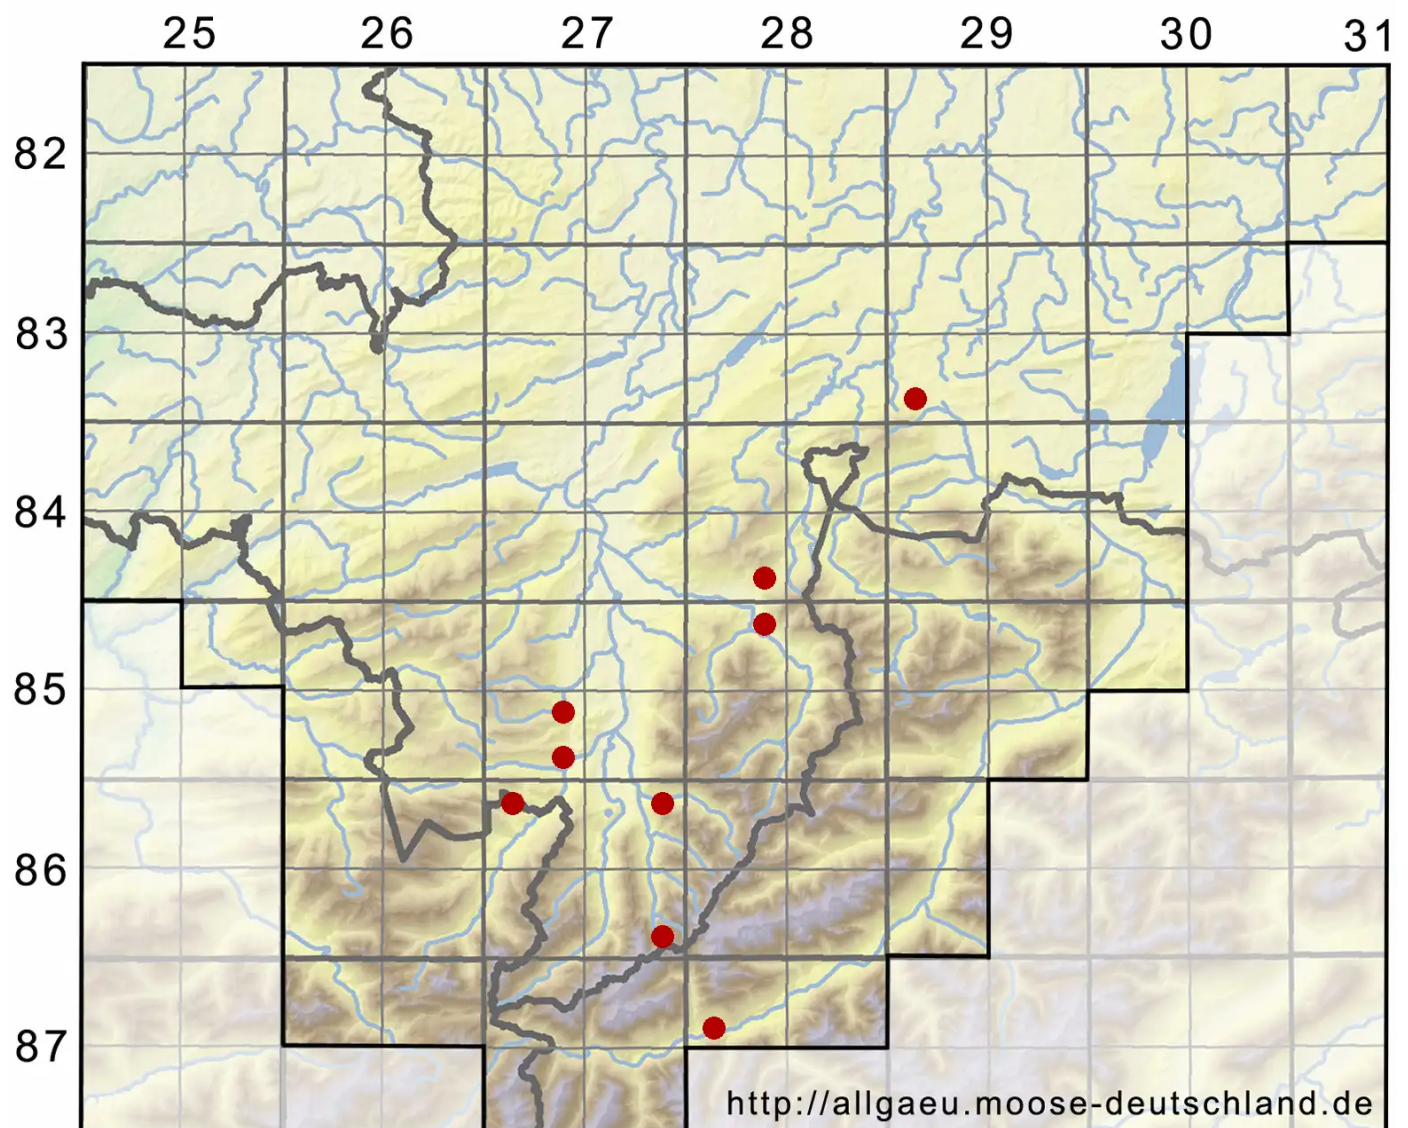

Eucladium verticillatum (With.) Bruch & Schimp.

Wirteliges Schönastmoos

Legende:

Symbole:

Ausgefülltes Symbol:
Zeitraum von 1980 bis heute (Aktuelle Angabe)

Leeres Symbol:
Zeitraum vor 1980 (Altangabe)

Quadrat: Herbarbeleg