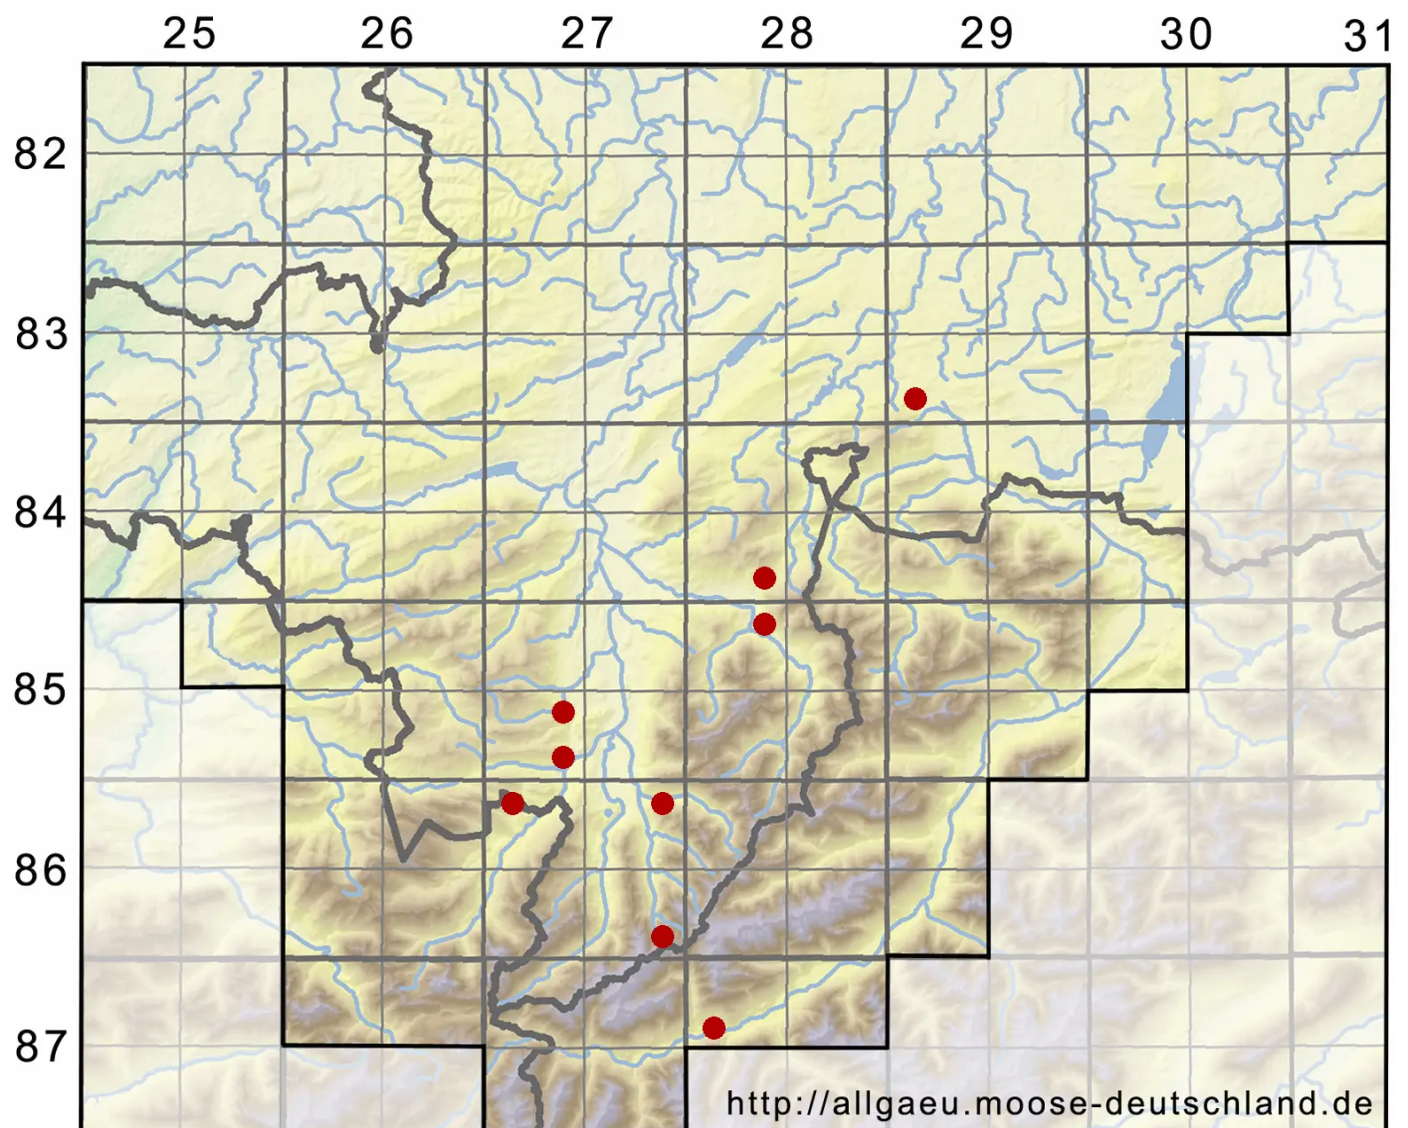

Eucladium verticillatum (With.) Bruch & Schimp.

Wirteliges Schönastmoos

Legende:

Symbole:
Ausgefülltes Symbol:
Zeitraum von 1980 bis heute (Aktuelle Angabe)
Leeres Symbol:
Zeitraum vor 1980 (Altangabe)
Quadrat: Herbarbeleg