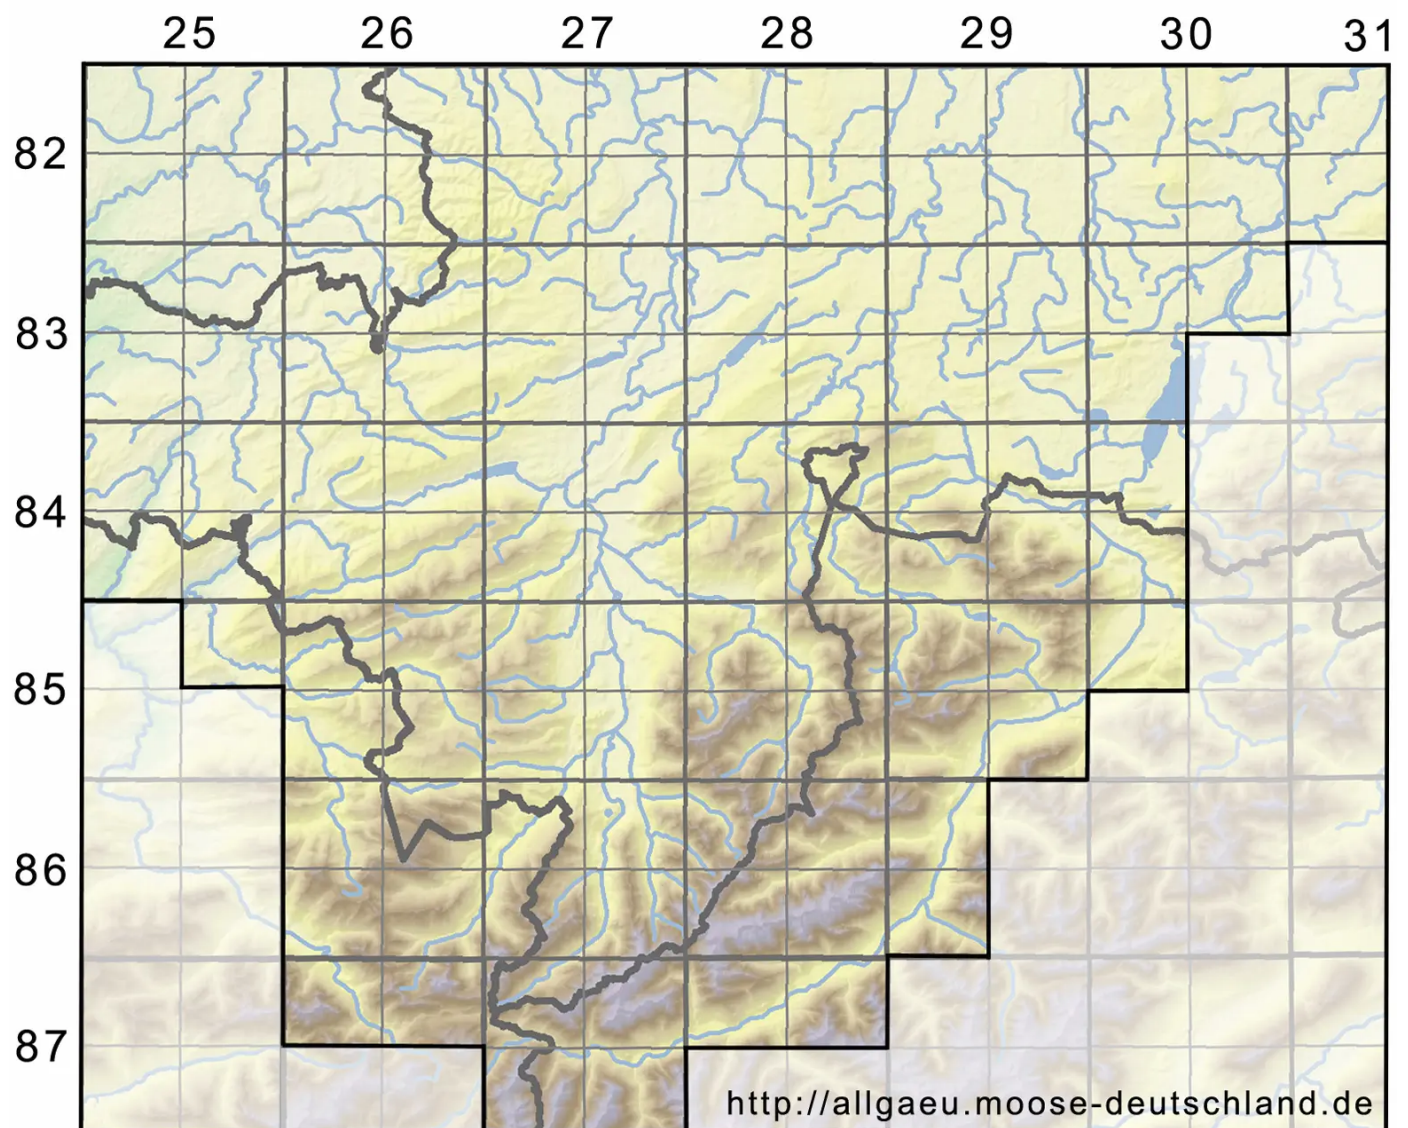

# Weissia condensa (Voit) Lindb.

Dichtes Perlmoos

Legende:

**Symbole:**

Ausgefülltes Symbol:  
Zeitraum von 1980 bis heute (Aktuelle Angabe)

Leeres Symbol:  
Zeitraum vor 1980 (Altangabe)

Quadrat: Herbarbeleg