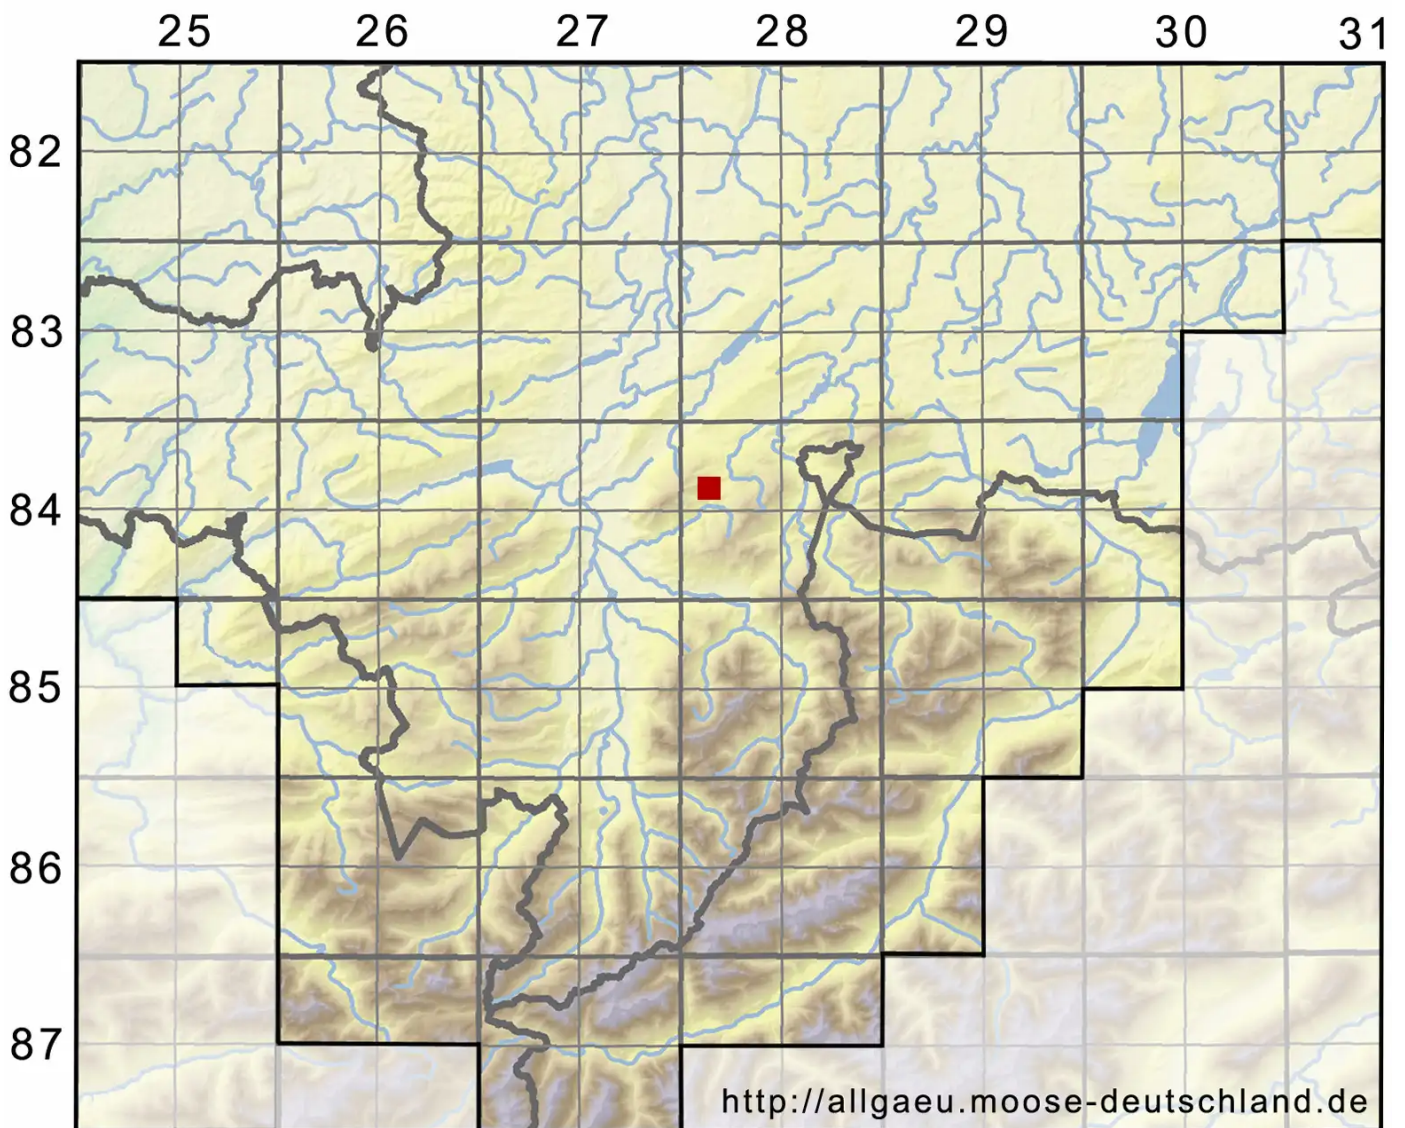

Gyroweisia tenuis (Hedw.) Schimp.

Zartes Ringperlmoos

Legende:

Symbole:

Ausgefülltes Symbol:
Zeitraum von 1980 bis heute (Aktuelle Angabe)

Leeres Symbol:
Zeitraum vor 1980 (Altangabe)

Quadrat: Herbarbeleg