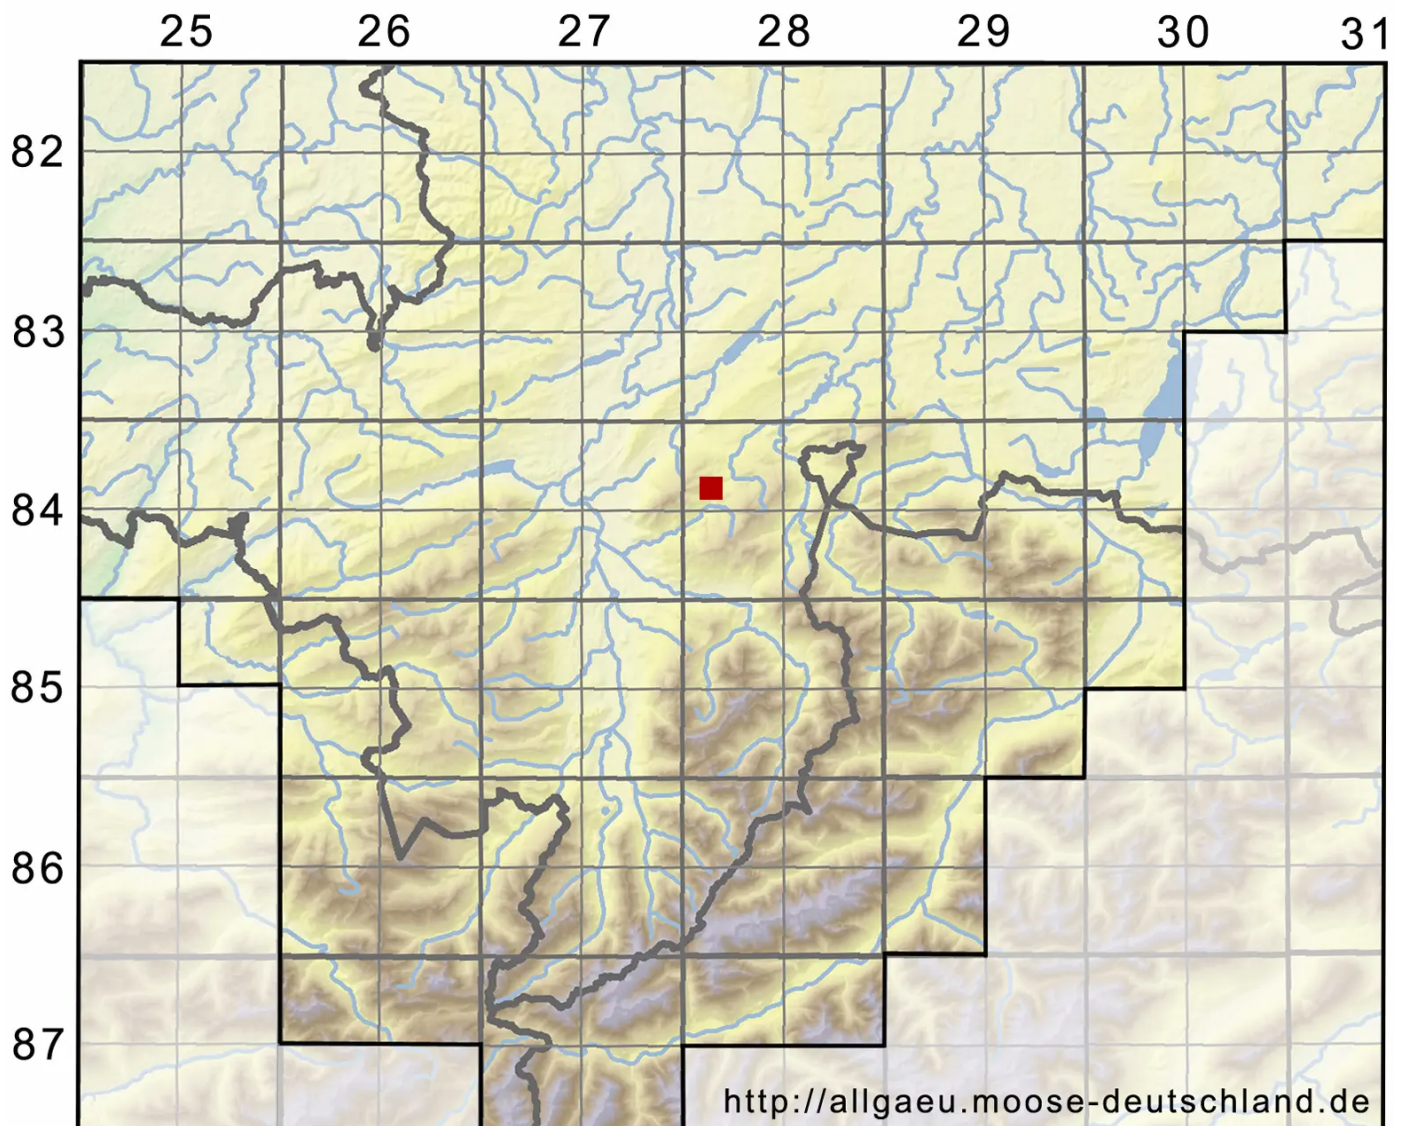

# Gyroweisia tenuis (Hedw.) Schimp.

Zartes Ringperlmoos

Legende:

**Symbole:**

Ausgefülltes Symbol:  
Zeitraum von 1980 bis heute (Aktuelle Angabe)

Leeres Symbol:  
Zeitraum vor 1980 (Altangabe)

Quadrat: Herbarbeleg