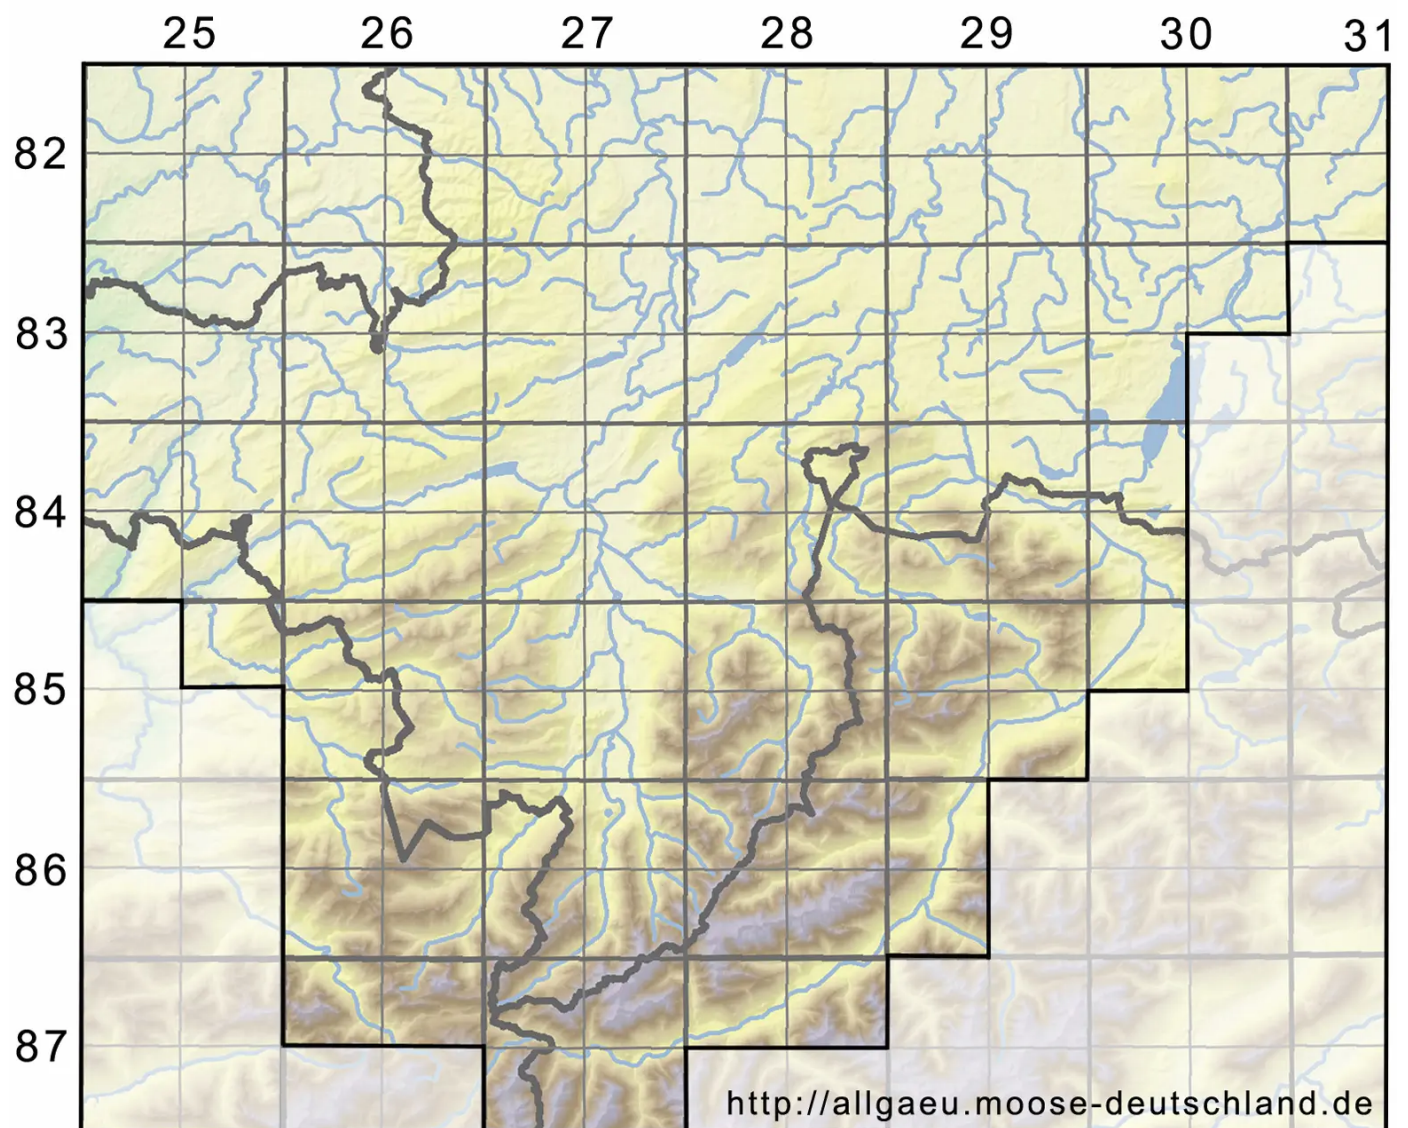

Weissia rutilans (Hedw.) Lindb.

Rötliches Perlmoos

Legende:

Symbole:

Ausgefülltes Symbol:
Zeitraum von 1980 bis heute (Aktuelle Angabe)

Leeres Symbol:
Zeitraum vor 1980 (Altangabe)

Quadrat: Herbarbeleg