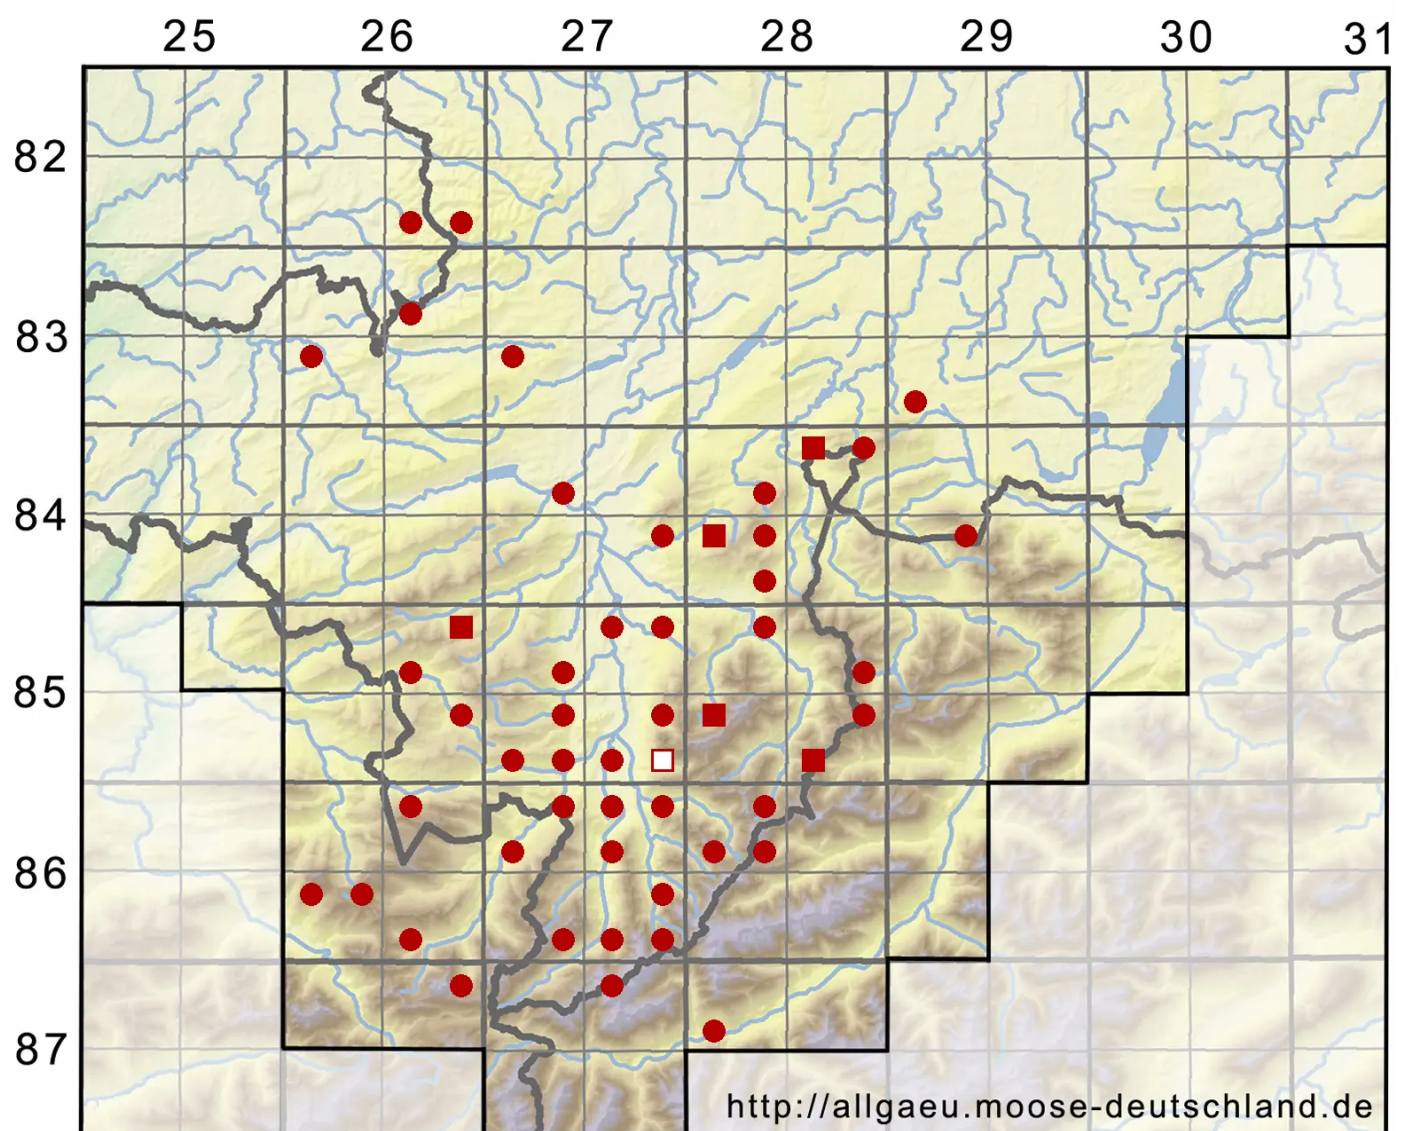

Gymnostomum aeruginosum Sm.

Grünspan-Nacktmundmoos

Legende:

Symbole:

Ausgefülltes Symbol:
Zeitraum von 1980 bis heute (Aktuelle Angabe)

Leeres Symbol:
Zeitraum vor 1980 (Altangabe)

Quadrat: Herbarbeleg