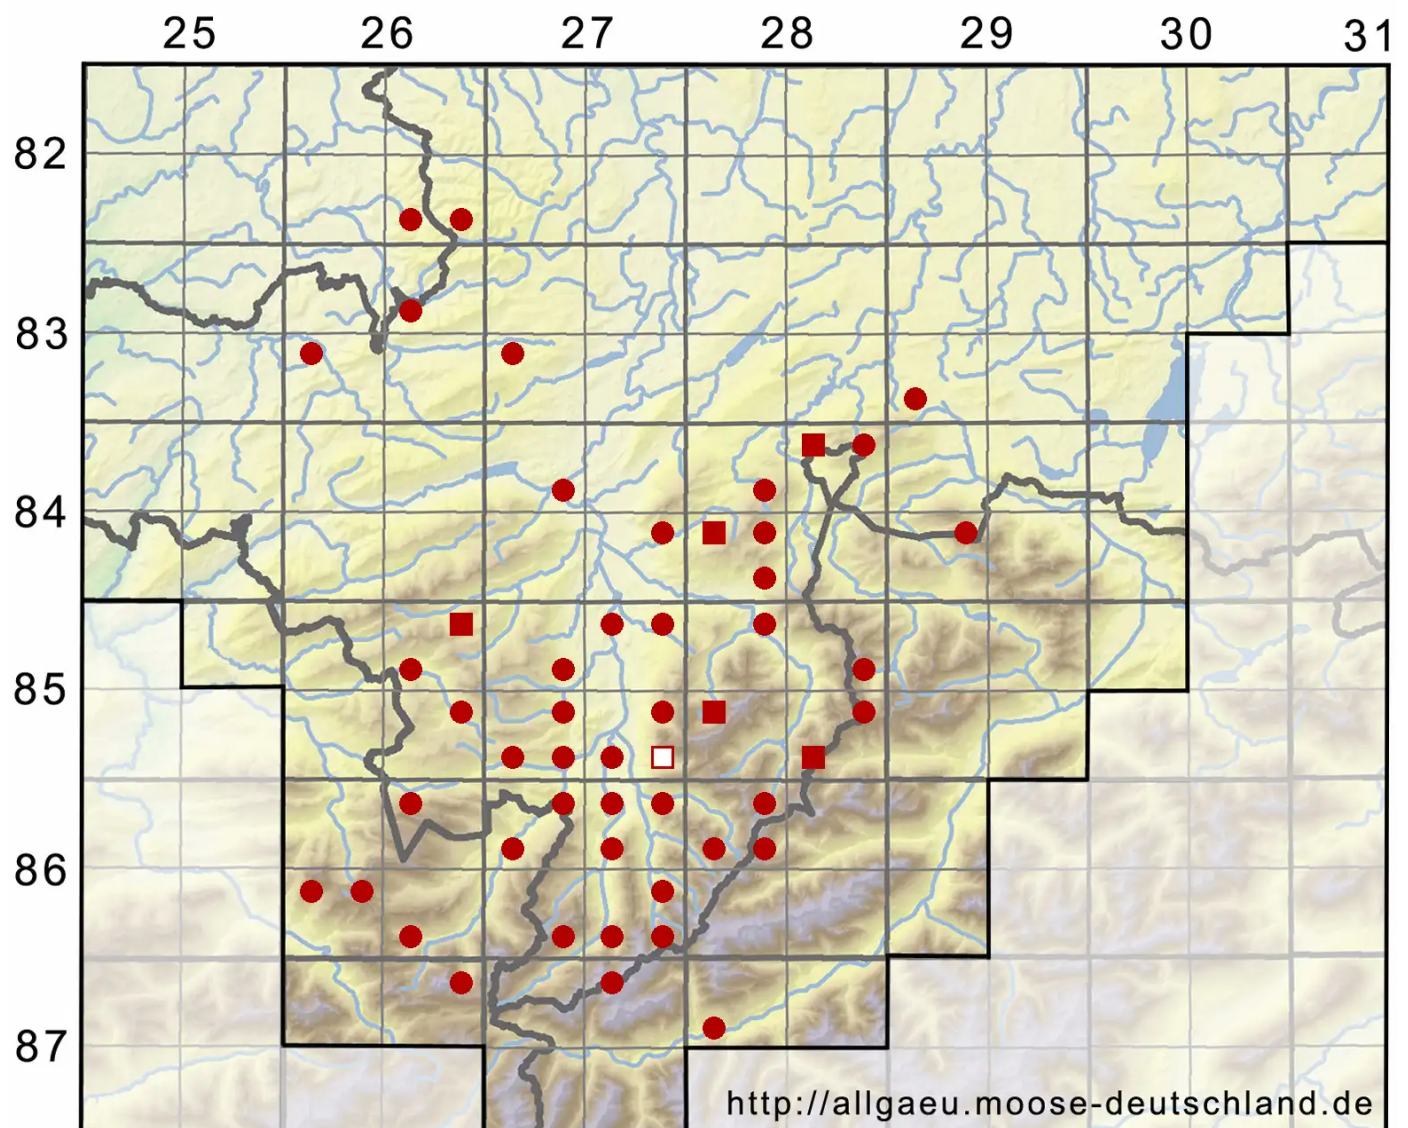

Gymnostomum aeruginosum Sm.

Grünspan-Nacktmundmoos

Legende:

- Symbole:**
- Ausgefülltes Symbol:
Zeitraum von 1980 bis heute (Aktuelle Angabe)
 - Leeres Symbol:
Zeitraum vor 1980 (Altangabe)
 - Quadrat: Herbarbeleg