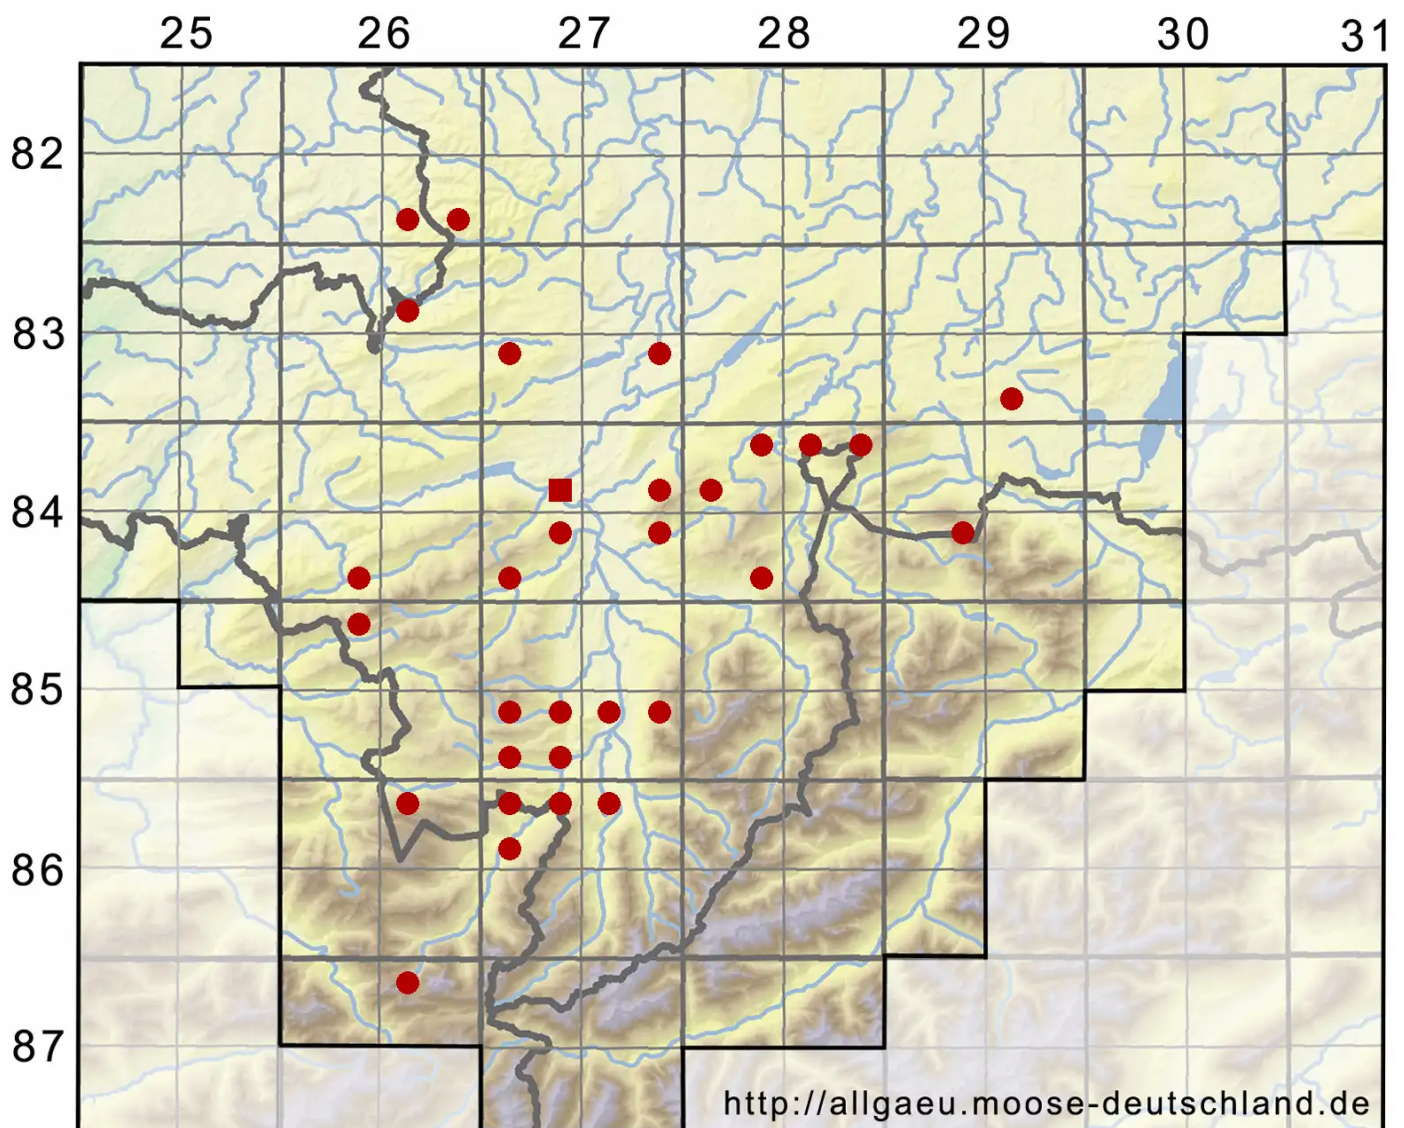

Seligeria pusilla (Hedw.) Bruch & Schimp.

Winziges Zwergmoos

Legende:

- Symbole:**
- Ausgefülltes Symbol:
Zeitraum von 1980 bis heute (Aktuelle Angabe)
 - Leeres Symbol:
Zeitraum vor 1980 (Altangabe)
 - Quadrat: Herbarbeleg