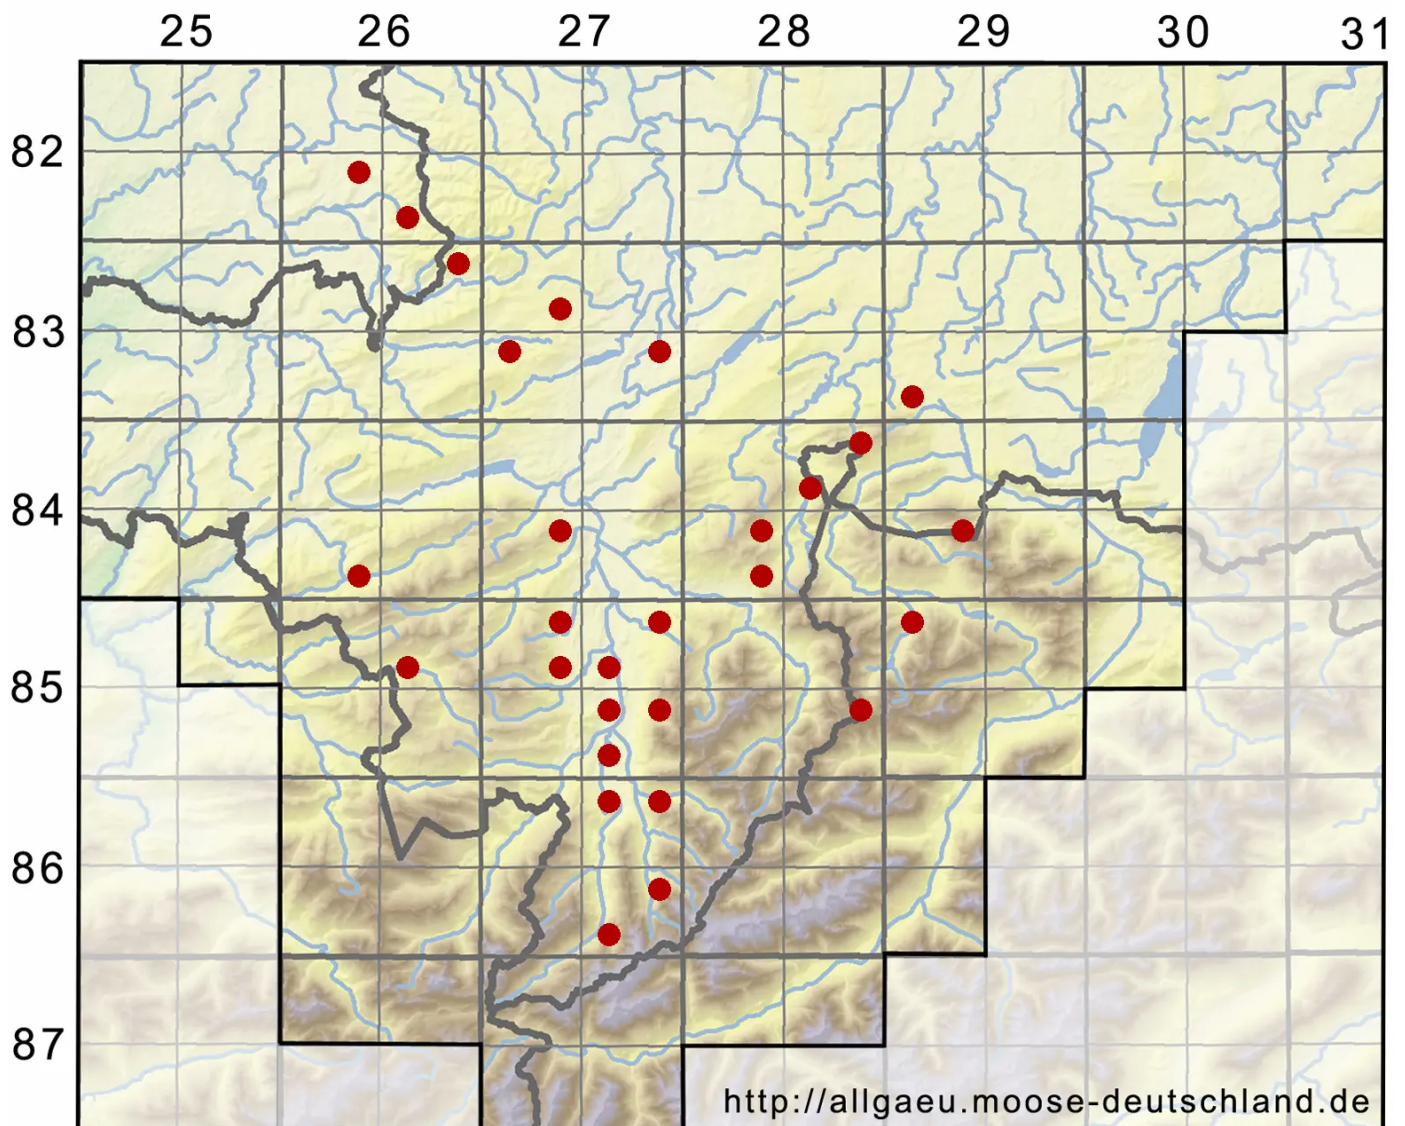

Weissia controversa Hedw.

Zartgrünes Perlmoos

Legende:

- Symbole:**
- Ausgefülltes Symbol:
Zeitraum von 1980 bis heute (Aktuelle Angabe)
 - Leeres Symbol:
Zeitraum vor 1980 (Altangabe)
 - Quadrat: Herbarbeleg