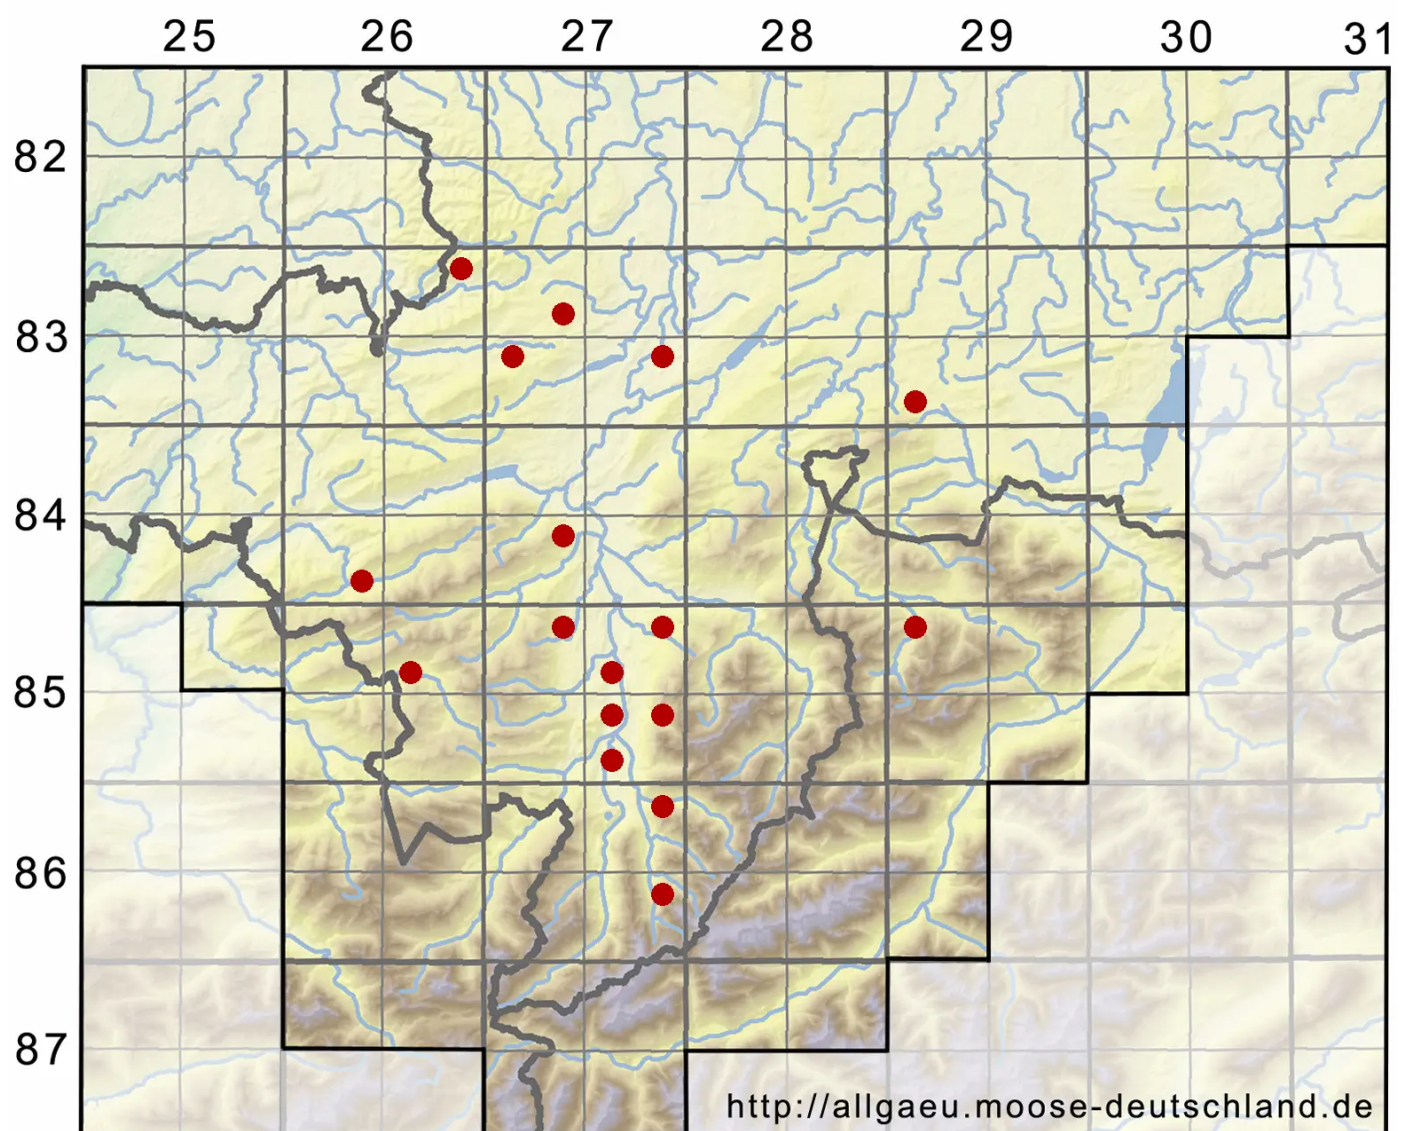

# Weissia controversa Hedw. var. controversa

Echtes Zartgrünes Perlmoos

Legende:

- Symbole:**
- Ausgefülltes Symbol:  
Zeitraum von 1980 bis heute (Aktuelle Angabe)
  - Leeres Symbol:  
Zeitraum vor 1980 (Altangabe)
  - Quadrat: Herbarbeleg