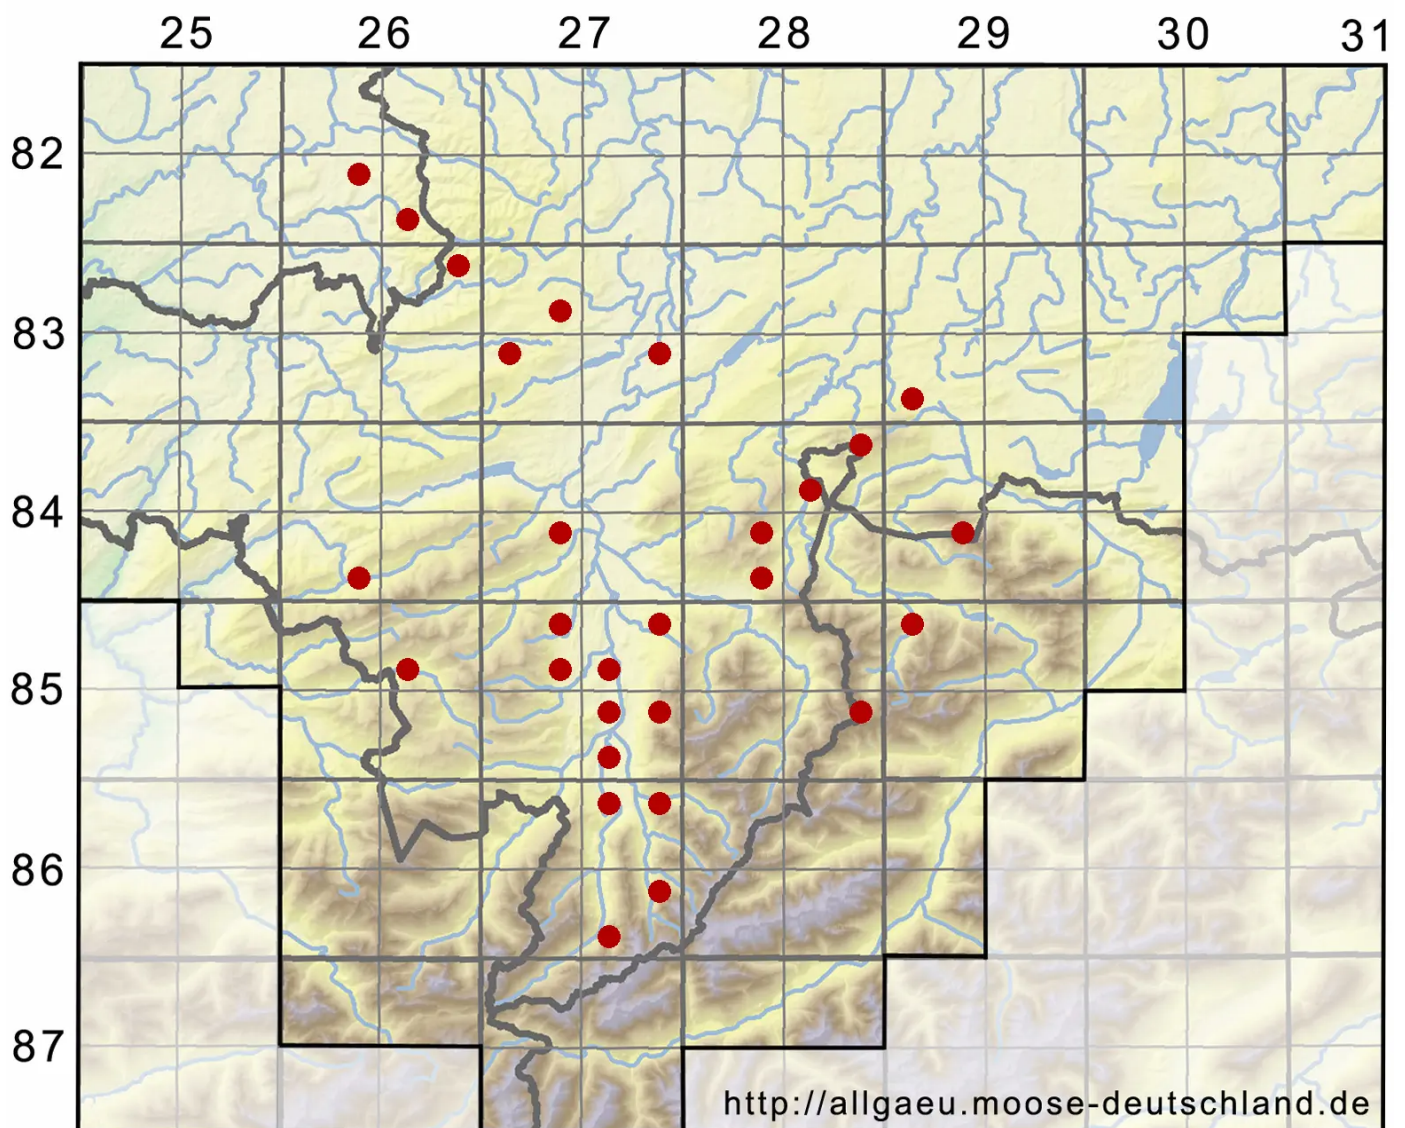

Weissia controversa Hedw.

Zartgrünes Perlmoos

Legende:

- Symbole:**
- Ausgefülltes Symbol:
Zeitraum von 1980 bis heute (Aktuelle Angabe)
 - Leeres Symbol:
Zeitraum vor 1980 (Altangabe)
 - Quadrat: Herbarbeleg