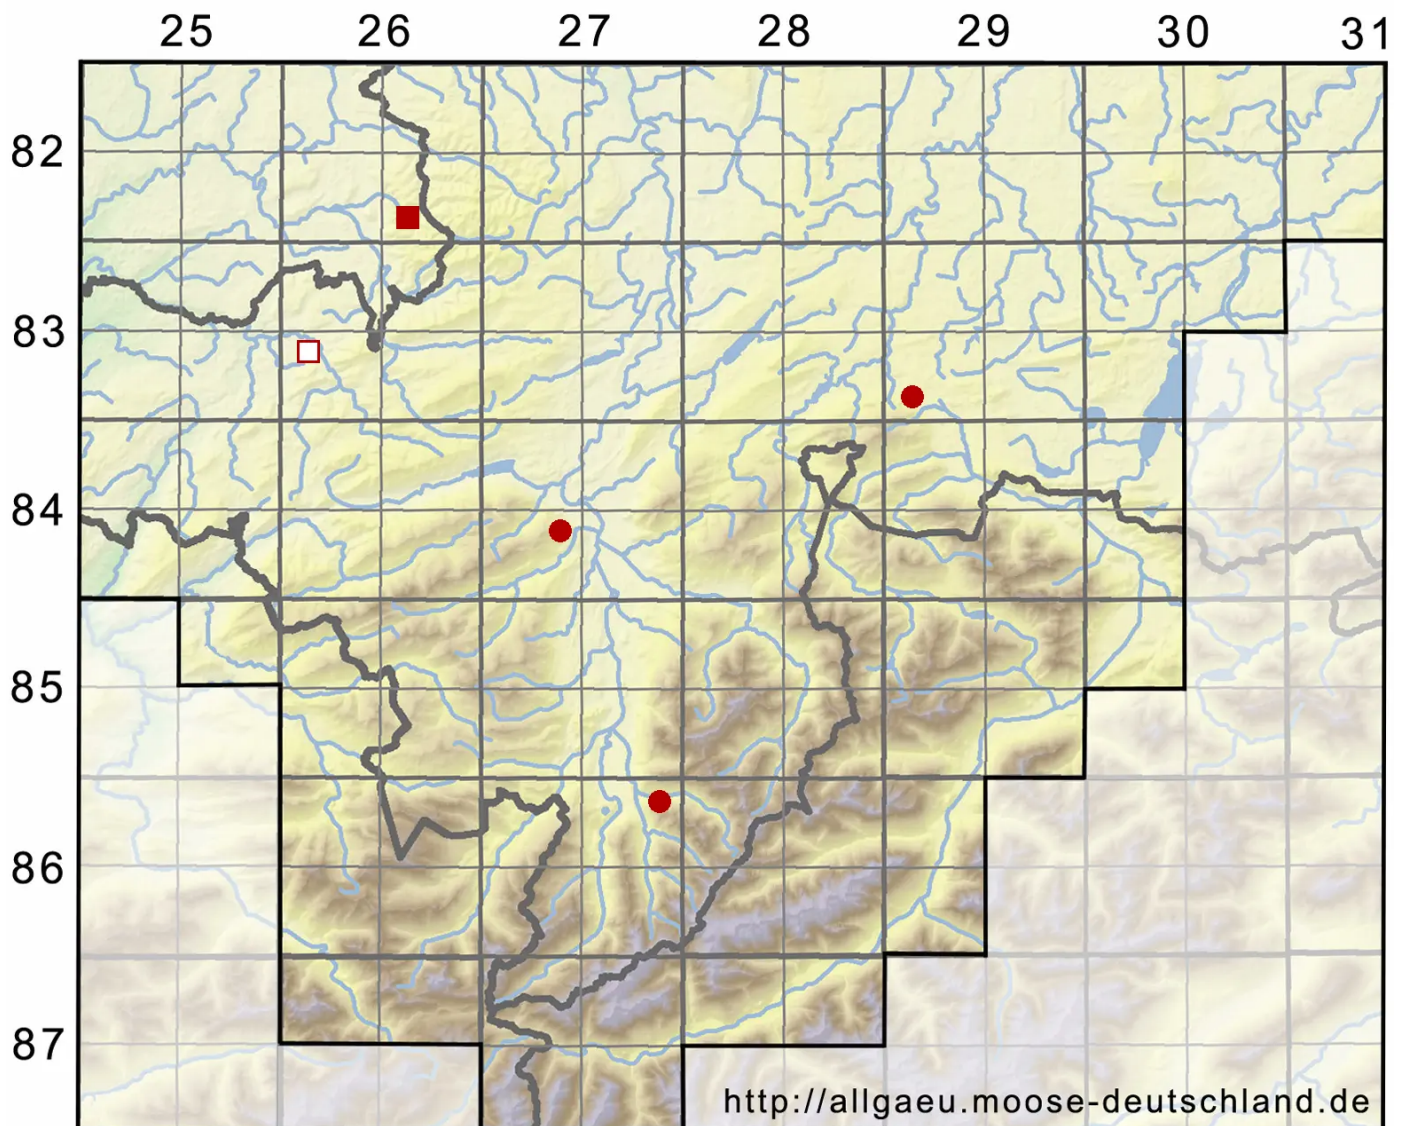

# Gymnostomum calcareum Nees & Hornsch.

Kalk-Nacktmundmoos

Legende:

**Symbole:**

Ausgefülltes Symbol:  
Zeitraum von 1980 bis heute (Aktuelle Angabe)

Leeres Symbol:  
Zeitraum vor 1980 (Altangabe)

Quadrat: Herbarbeleg