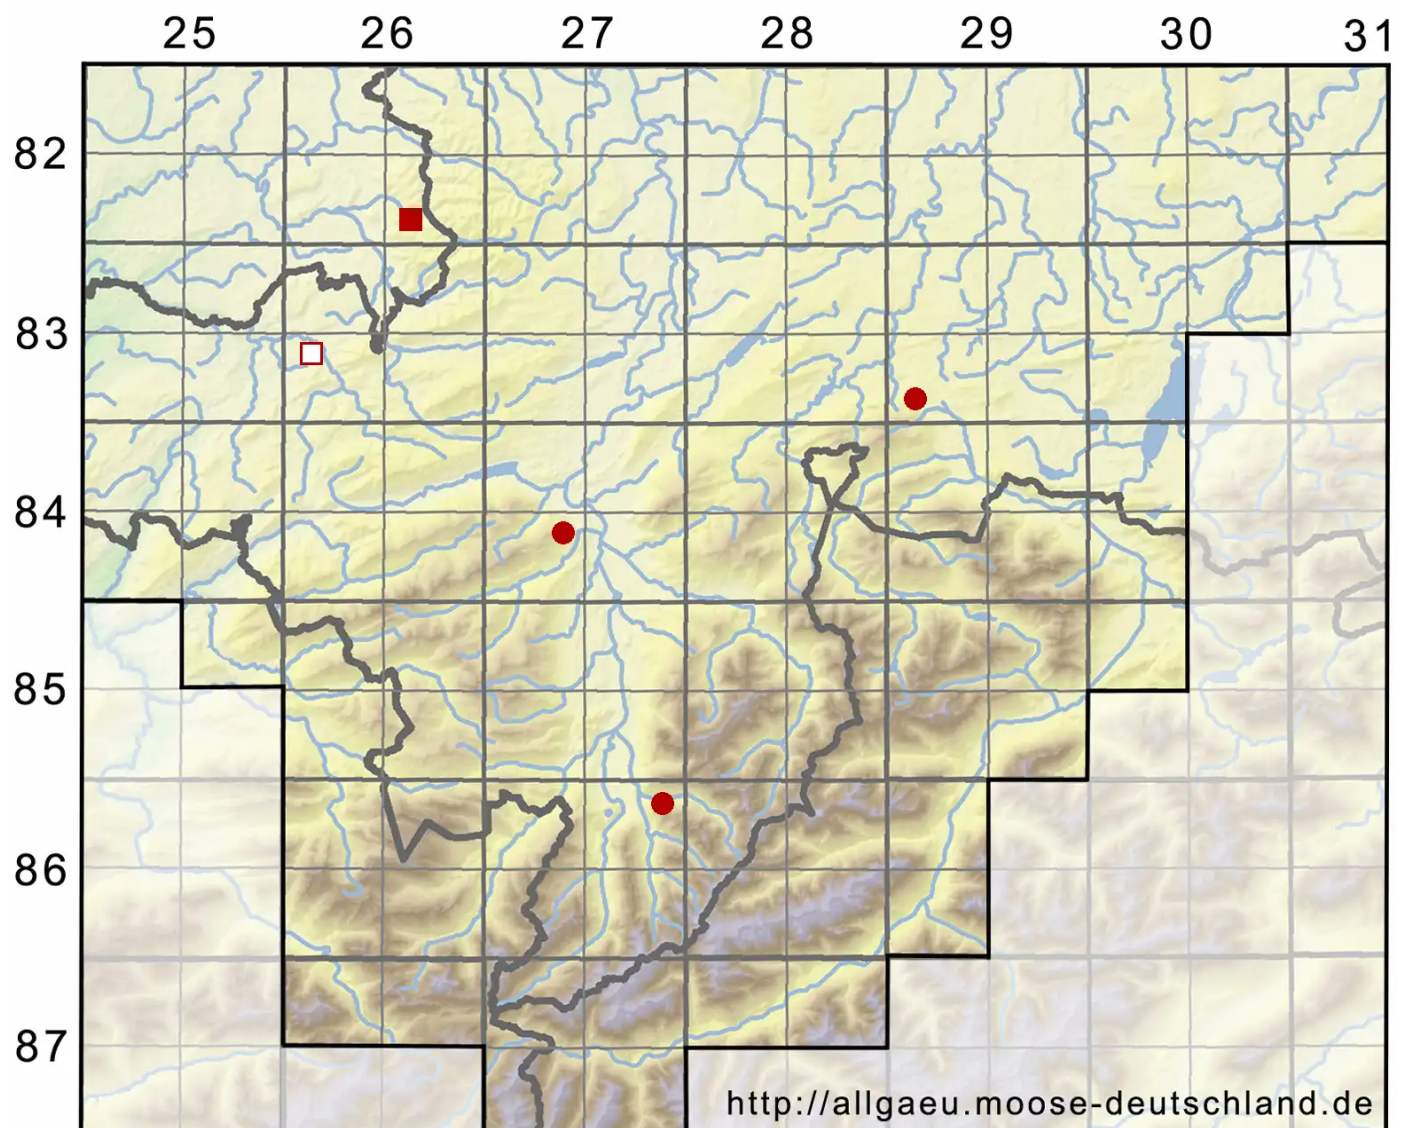

# Gymnostomum calcareum Nees & Hornsch.

Kalk-Nacktmundmoos

Legende:

**Symbole:**

Ausgefülltes Symbol:  
Zeitraum von 1980 bis heute (Aktuelle Angabe)

Leeres Symbol:  
Zeitraum vor 1980 (Altangabe)

Quadrat: Herbarbeleg