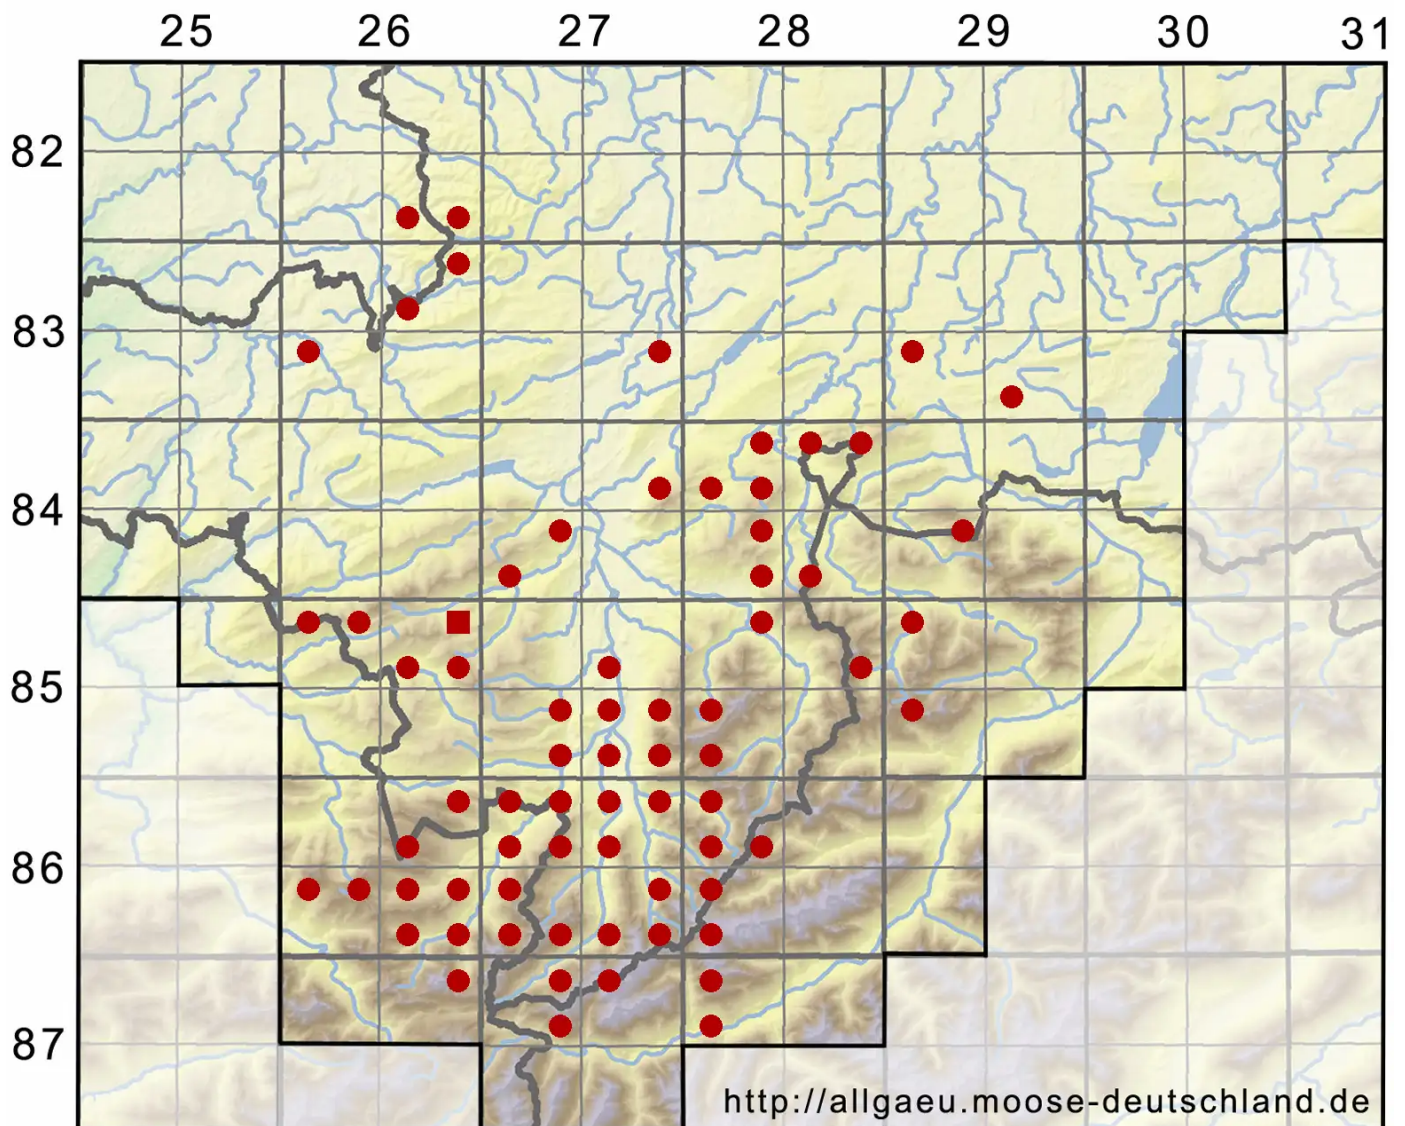

Bryoerythrophyllum recurvirostrum (Hedw.) P.C.Chen

Gemeines Rotblattmoos

Legende:

- Symbole:**
- Ausgefülltes Symbol:
Zeitraum von 1980 bis heute (Aktuelle Angabe)
 - Leeres Symbol:
Zeitraum vor 1980 (Altangabe)
 - Quadrat: Herbarbeleg