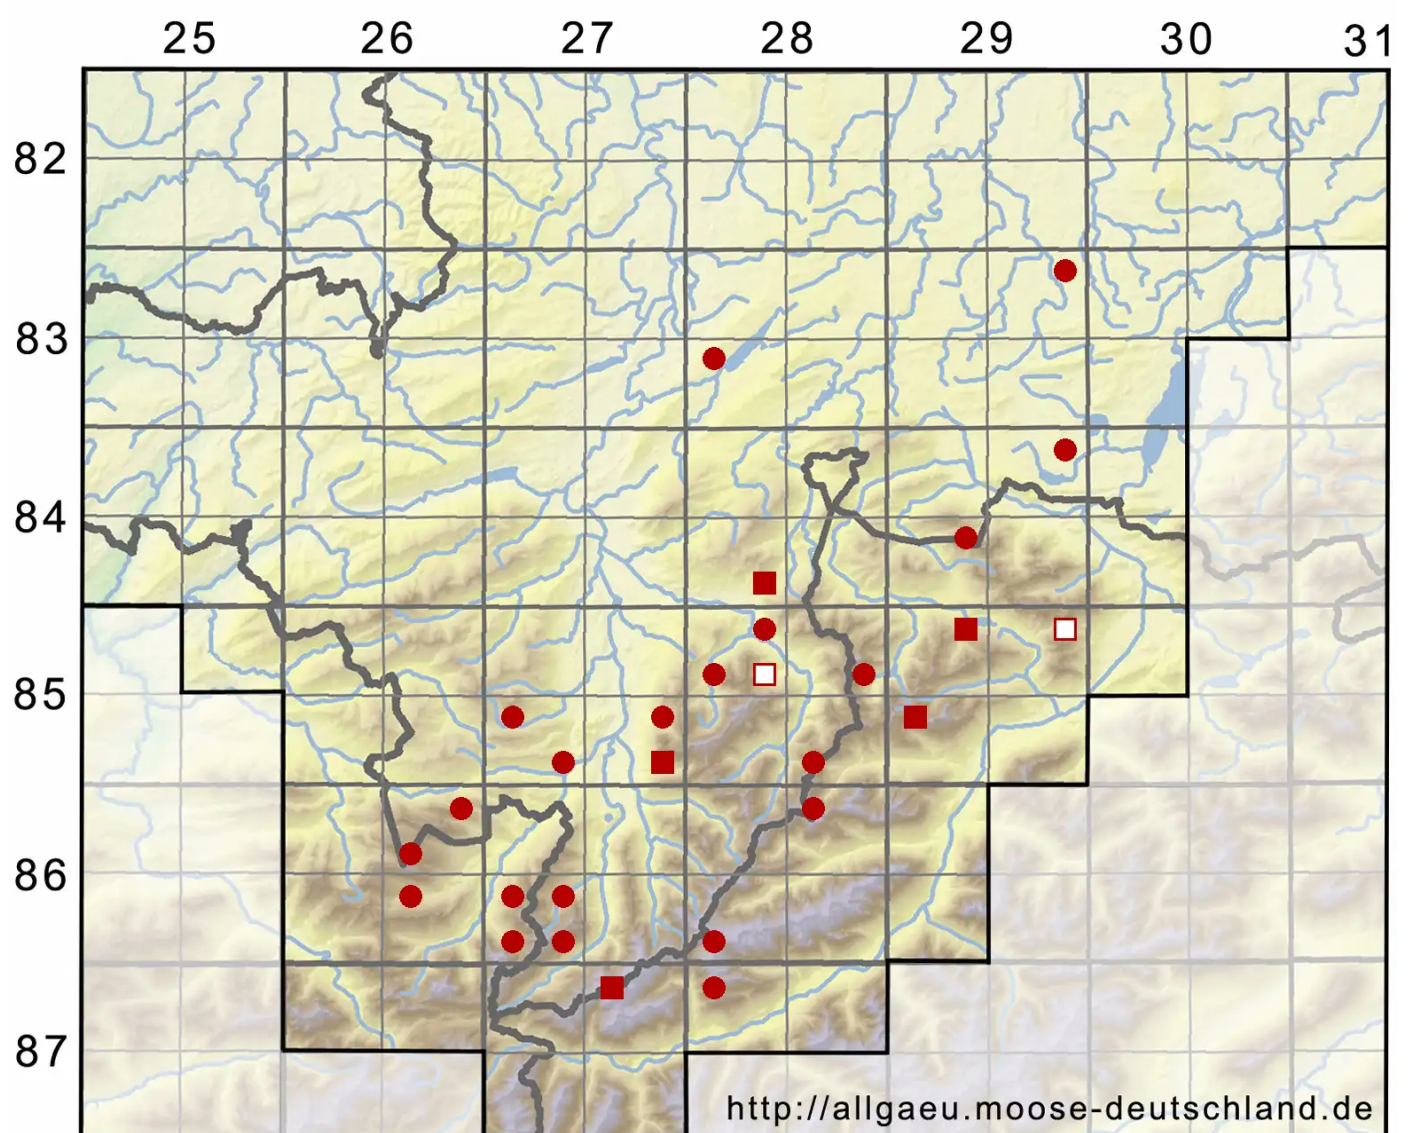

# Catocopium nigrum (Hedw.) Brid.

Dunkles Schwarzkopfmoos

Legende:

**Symbole:**

Ausgefülltes Symbol:  
Zeitraum von 1980 bis heute (Aktuelle Angabe)

Leeres Symbol:  
Zeitraum vor 1980 (Altangabe)

Quadrat: Herbarbeleg