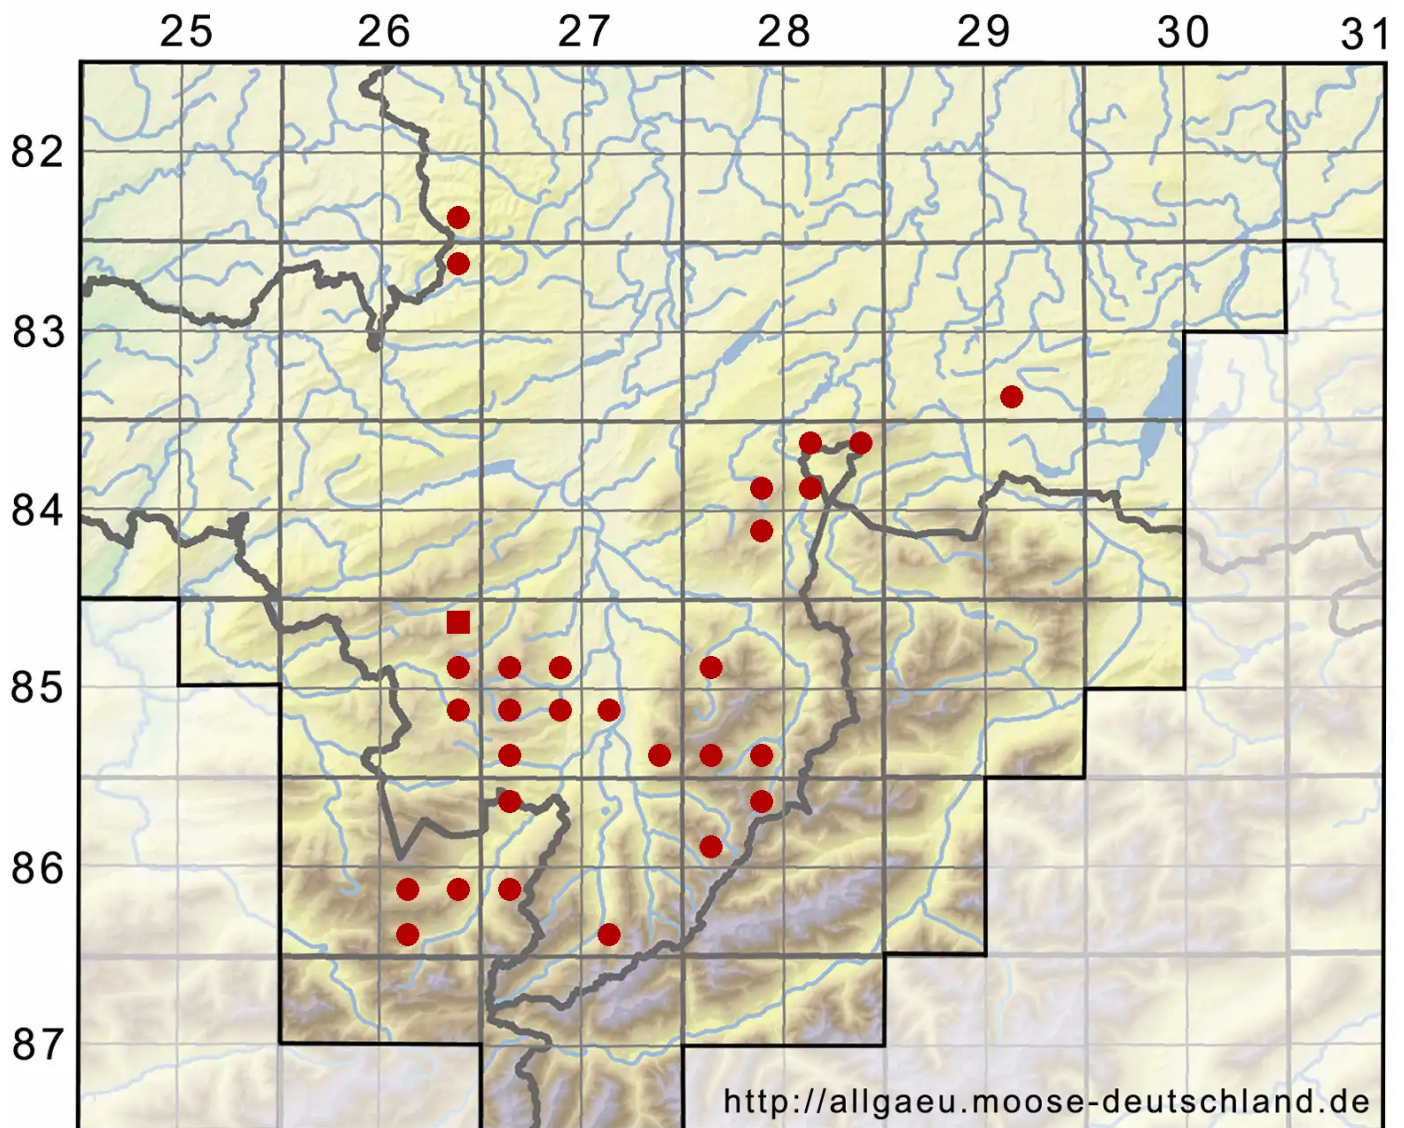

Ditrichum heteromallum (Hedw.) E.Britton

Einseitswendiges Doppelhaarmoos

Legende:

Symbole:

Ausgefülltes Symbol:
Zeitraum von 1980 bis heute (Aktuelle Angabe)

Leeres Symbol:
Zeitraum vor 1980 (Altangabe)

Quadrat: Herbarbeleg