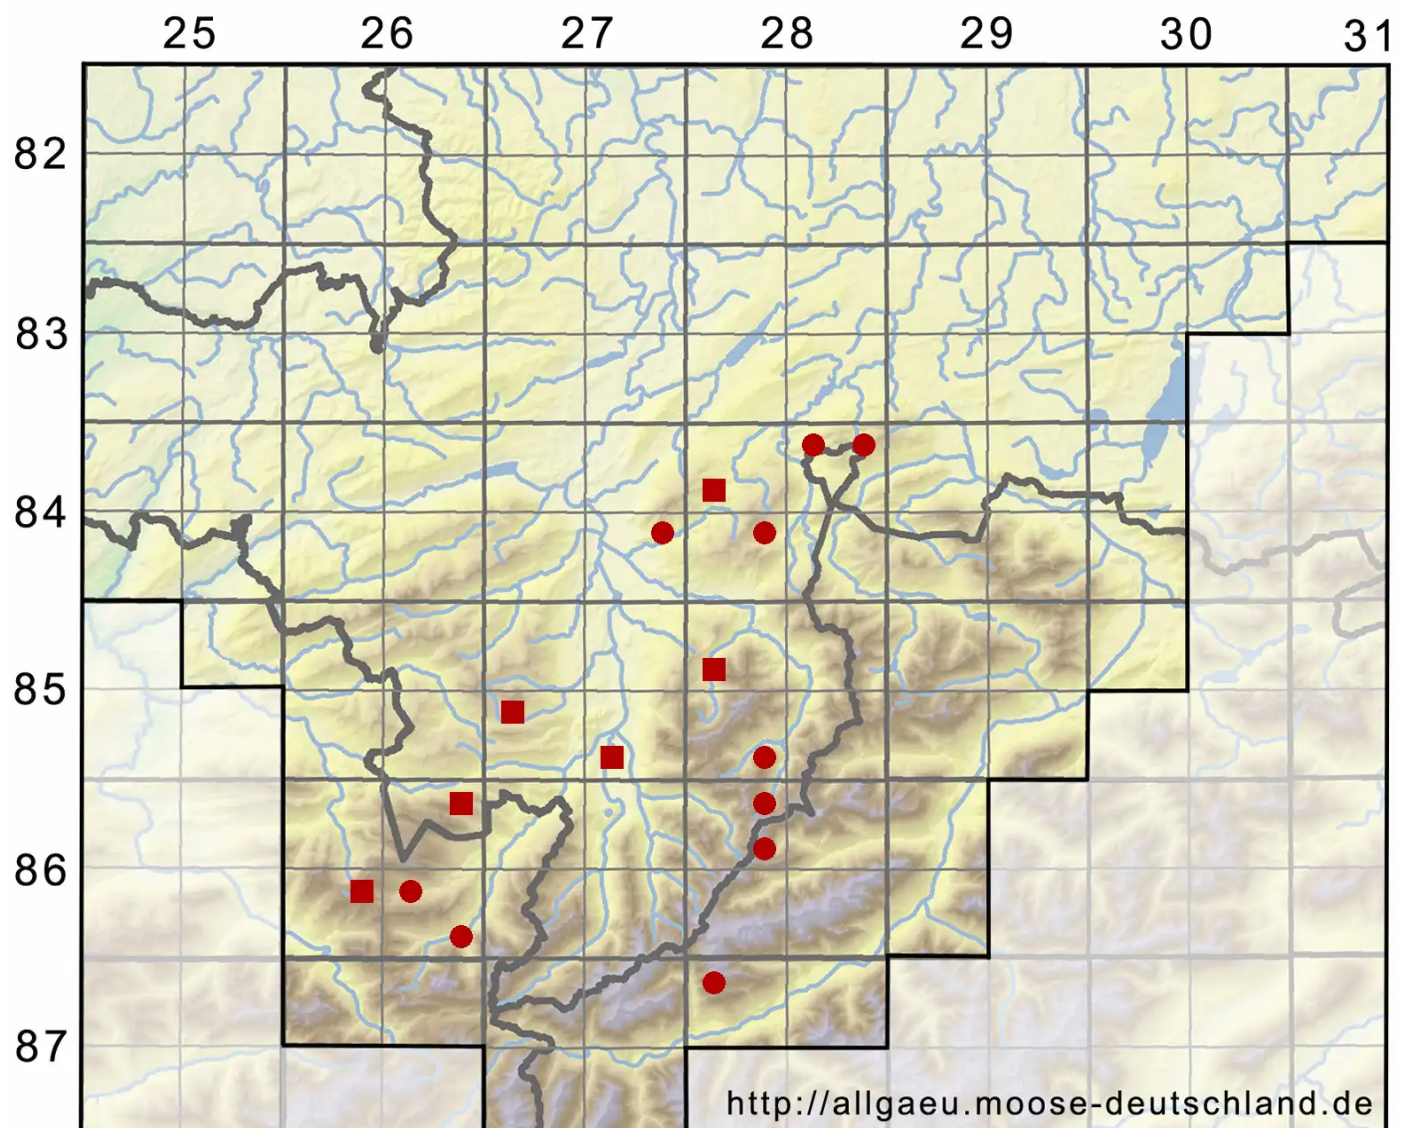

Rhabdoweisia fugax (Hedw.) Bruch & Schimp.

Schmalblättriges Streifenperlmoos

Legende:

Symbole:
Ausgefülltes Symbol:
Zeitraum von 1980 bis heute (Aktuelle Angabe)
Leeres Symbol:
Zeitraum vor 1980 (Altangabe)
Quadrat: Herbarbeleg