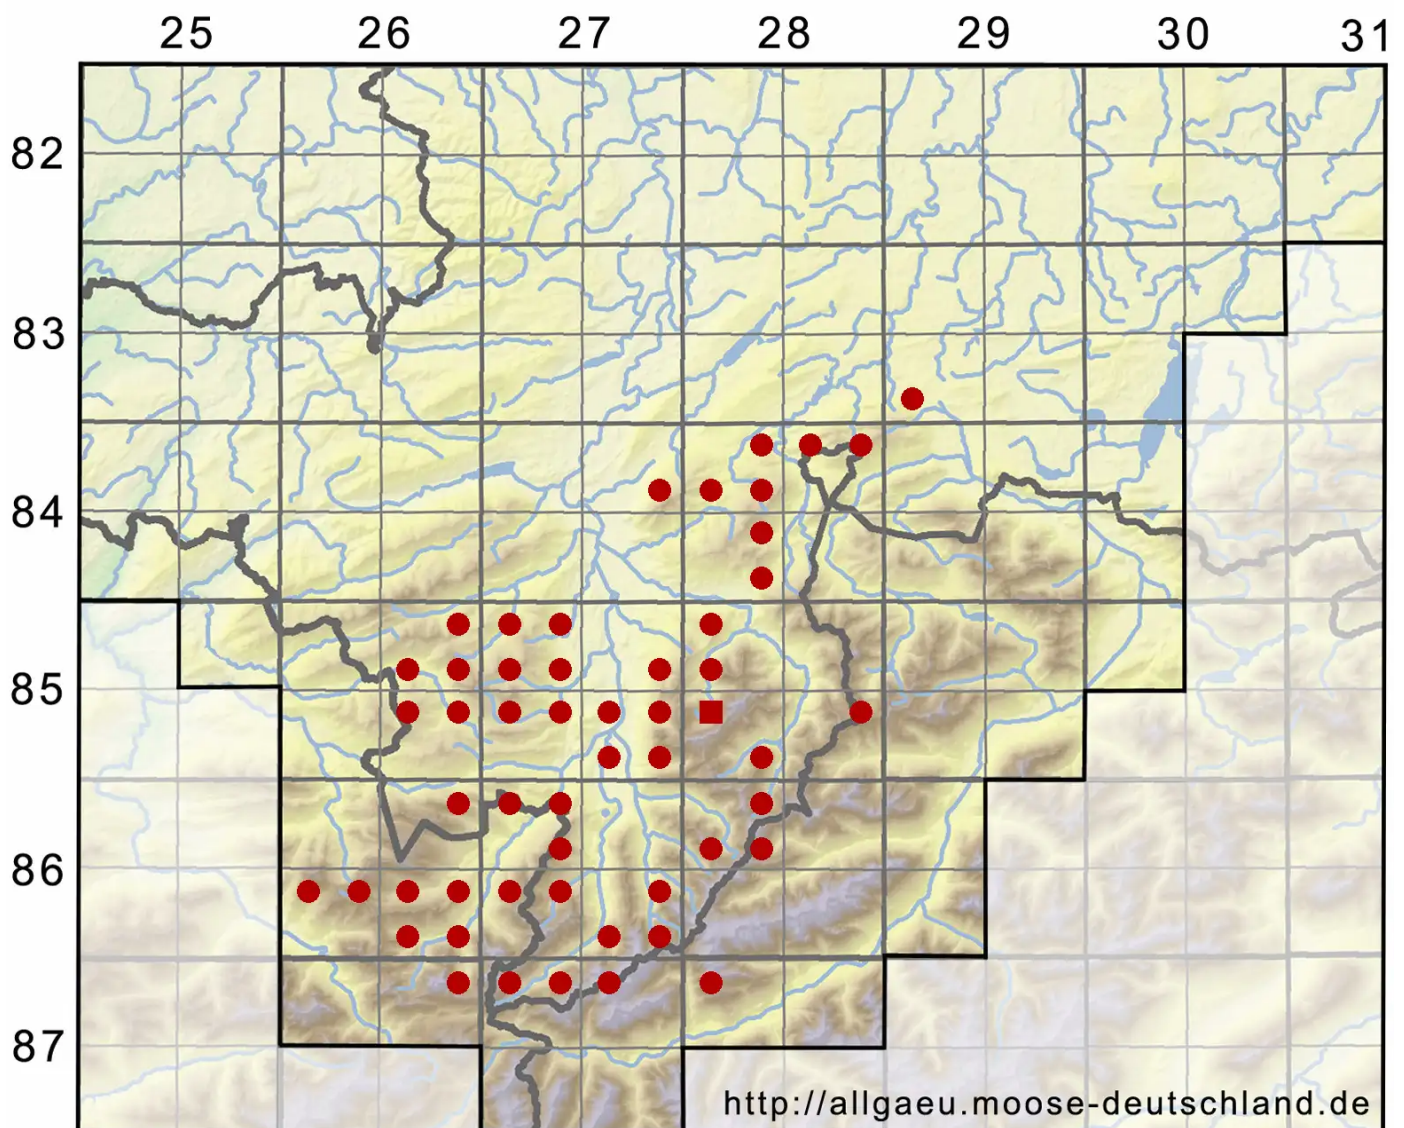

# Hymenoloma crispulum (Hedw.) Ochyra

Kräuseliges Gebirgszahnperlmoos

Legende:

- Symbole:**
- Ausgefülltes Symbol:  
Zeitraum von 1980 bis heute (Aktuelle Angabe)
  - Leeres Symbol:  
Zeitraum vor 1980 (Altangabe)
  - Quadrat: Herbarbeleg