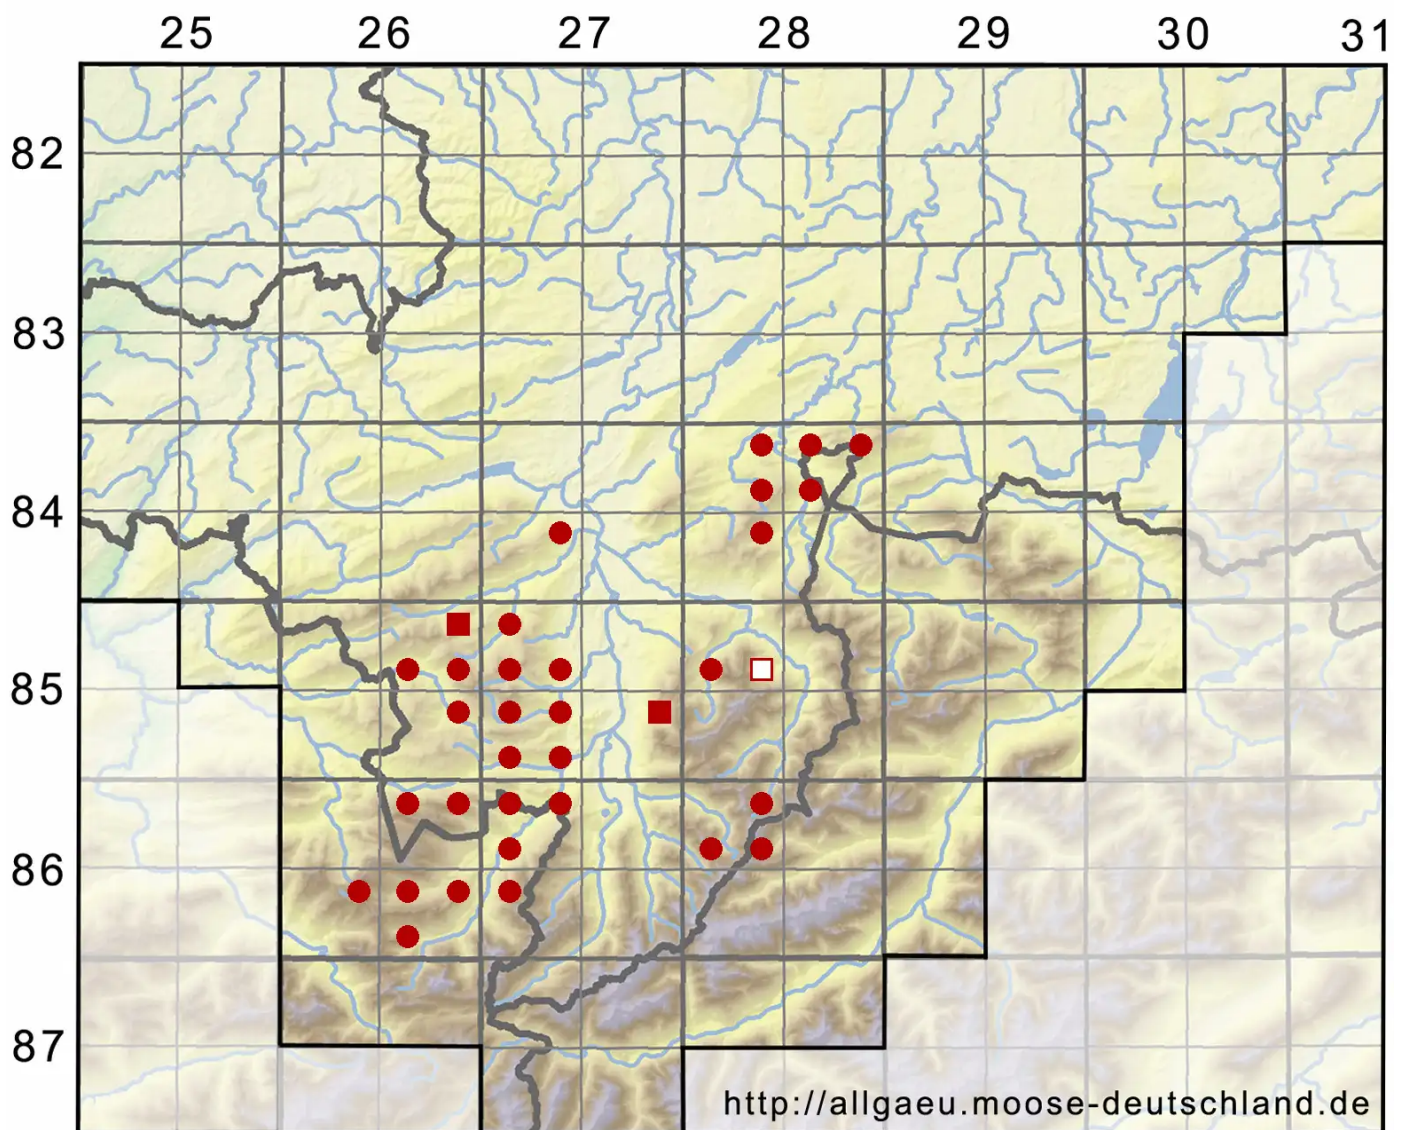

Blindia acuta (Hedw.) Bruch & Schimp.

Spitzblättriges Blindmoos

Legende:

- Symbole:**
- Ausgefülltes Symbol:
Zeitraum von 1980 bis heute (Aktuelle Angabe)
 - Leeres Symbol:
Zeitraum vor 1980 (Altangabe)
 - Quadrat: Herbarbeleg