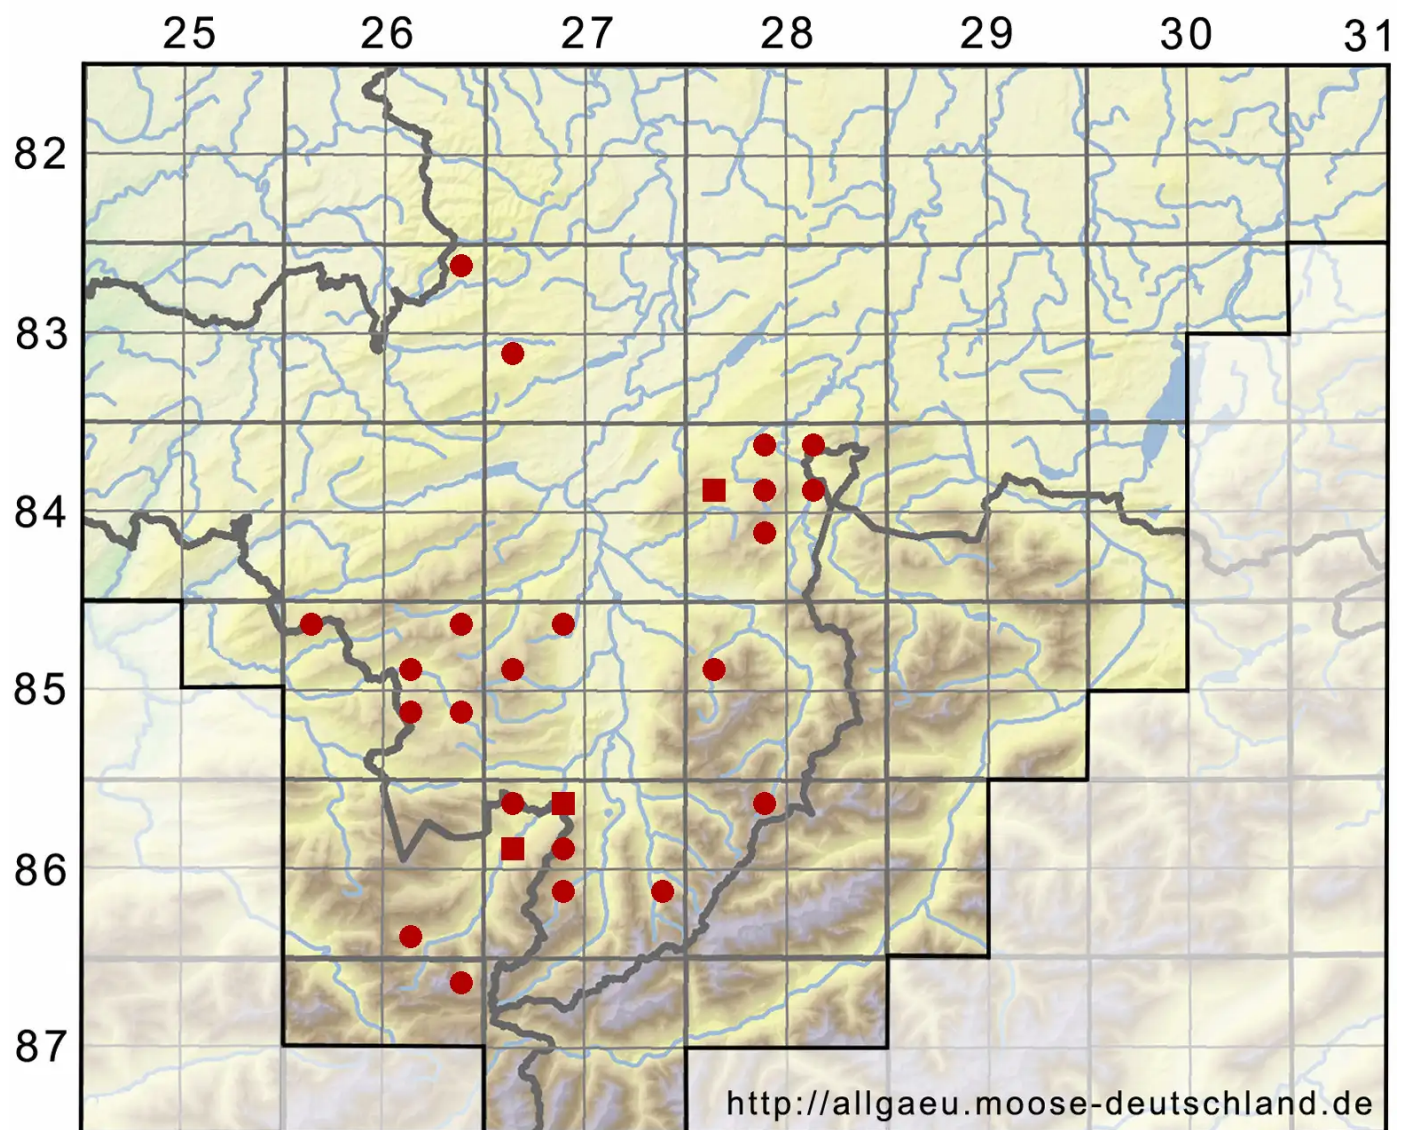

Pohlia camptotrachela (Renauld & Cardot) Broth.

Krummhals-Pohlmoos

Legende:

Symbole:

Ausgefülltes Symbol:
Zeitraum von 1980 bis heute (Aktuelle Angabe)

Leeres Symbol:
Zeitraum vor 1980 (Altangabe)

Quadrat: Herbarbeleg