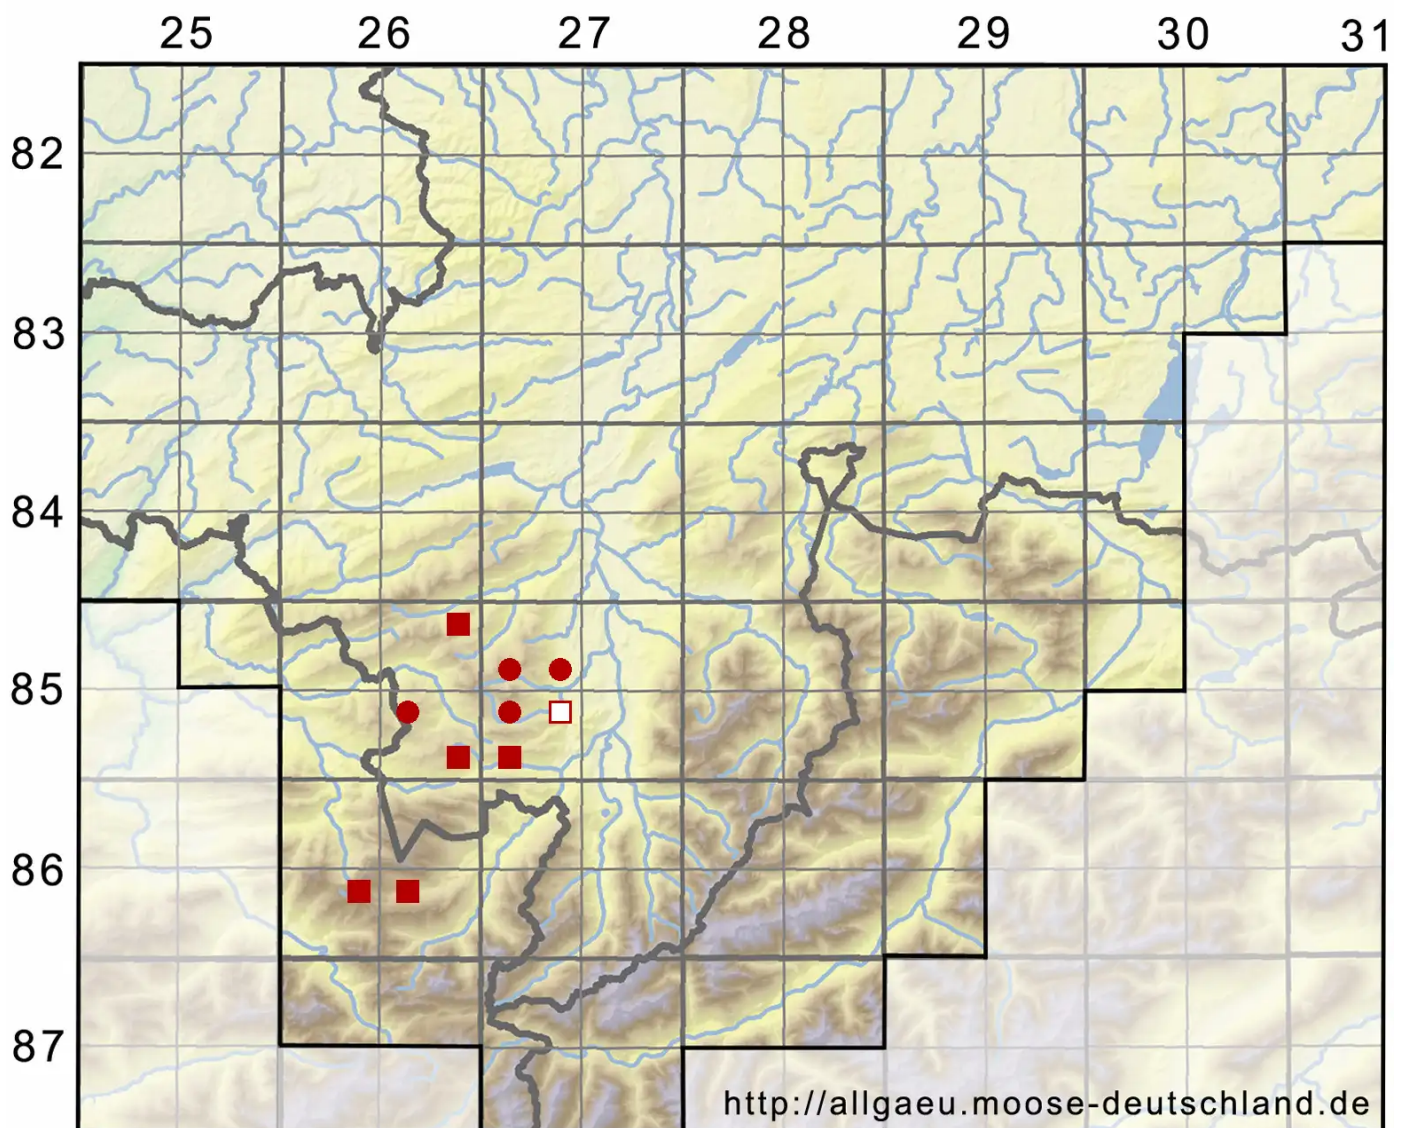

# Sarmentypnum sarmentosum (Wahlenb.) Tuom. & T.J.Kop.

Stumpfblättriges Moorschlafmoos

Legende:

**Symbole:**

Ausgefülltes Symbol:  
Zeitraum von 1980 bis heute (Aktuelle Angabe)

Leeres Symbol:  
Zeitraum vor 1980 (Altangabe)

Quadrat: Herbarbeleg