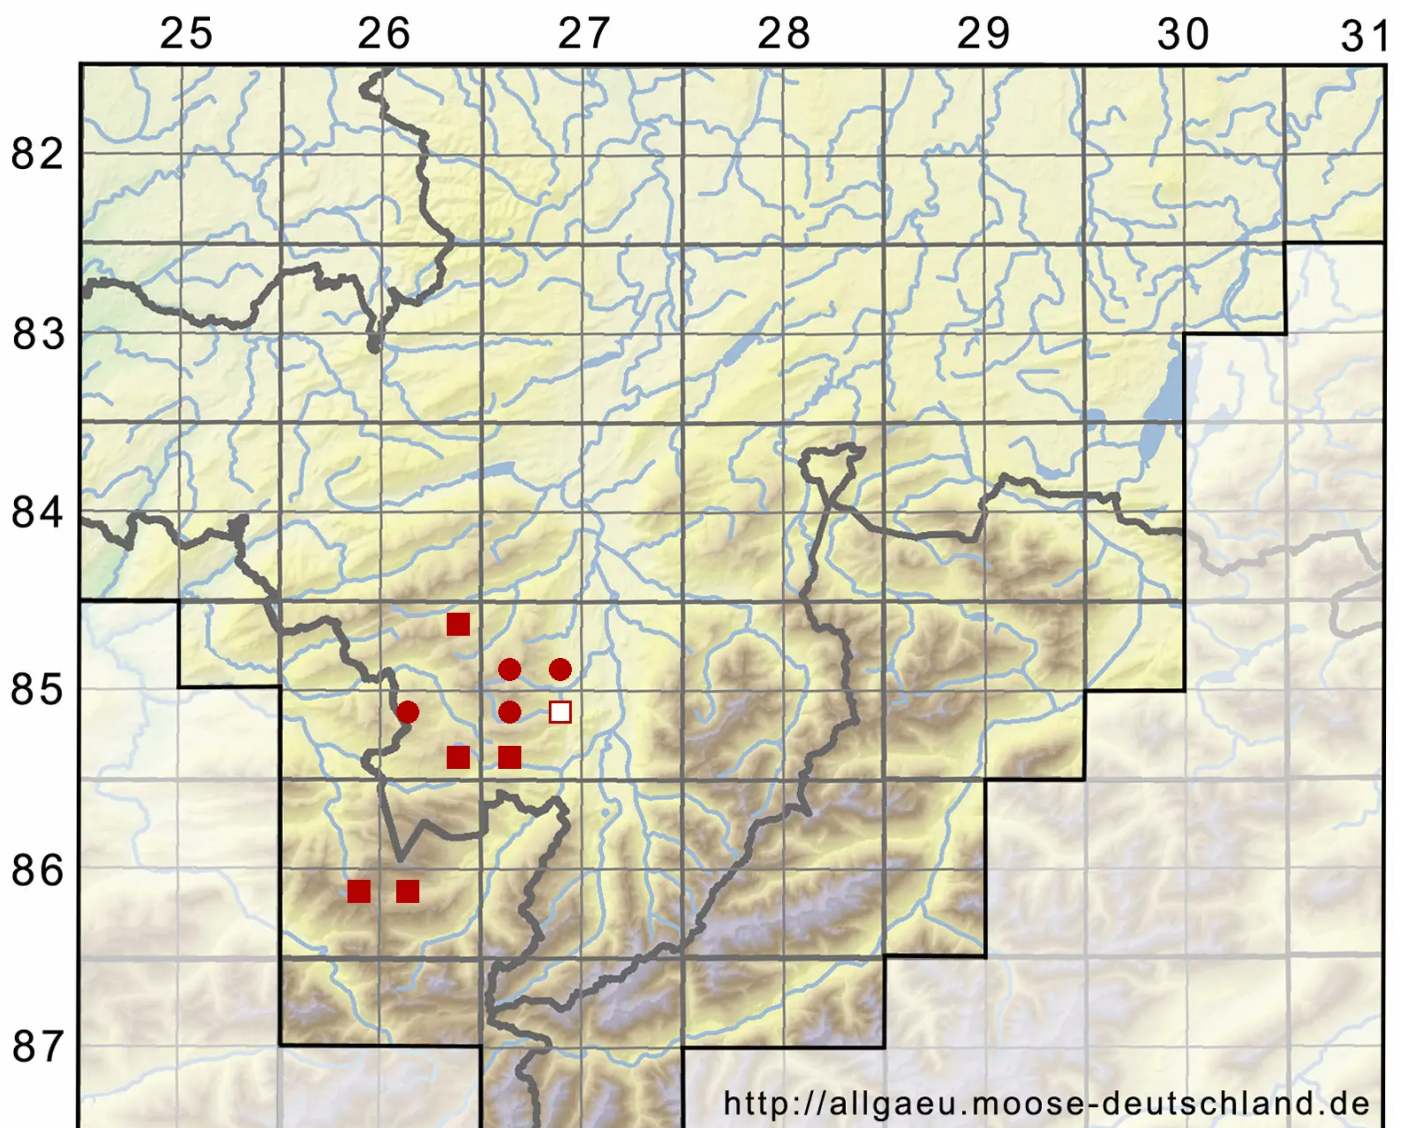

Sarmentypnum sarmentosum (Wahlenb.) Tuom. & T.J.Kop.

Stumpfblättriges Moorschlafmoos

Legende:

Symbole:

Ausgefülltes Symbol:
Zeitraum von 1980 bis heute (Aktuelle Angabe)

Leeres Symbol:
Zeitraum vor 1980 (Altangabe)

Quadrat: Herbarbeleg