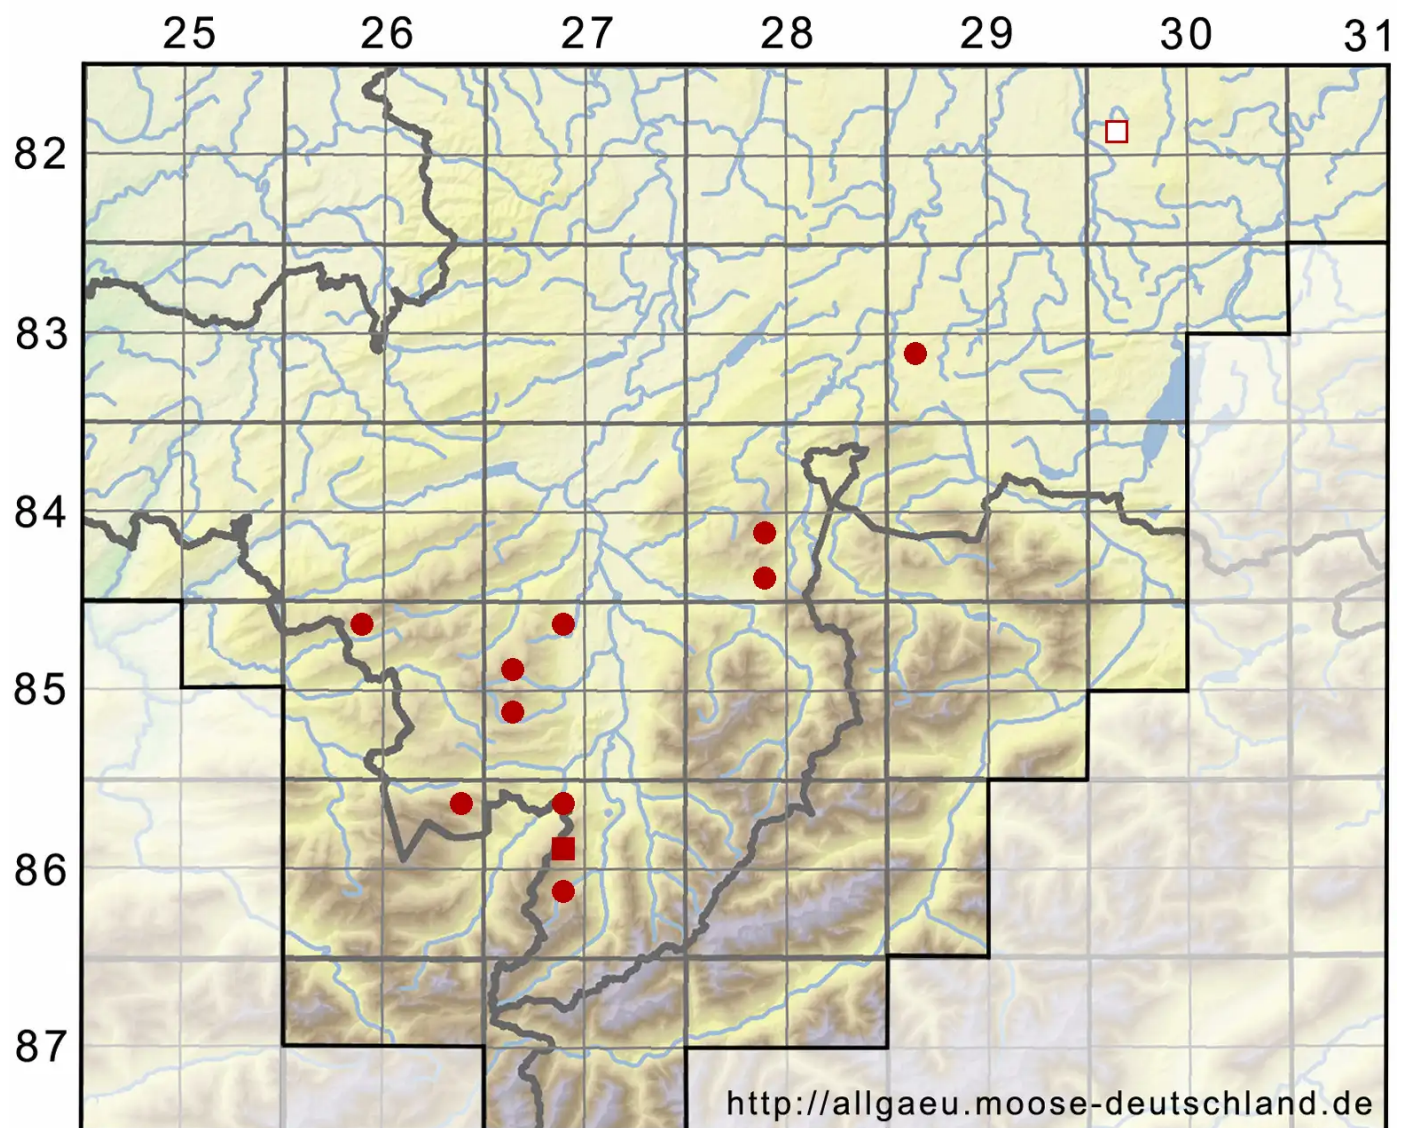

Warnstorfia fluitans (Hedw.) Loeske

Flutendes Moorsichelmoos

Legende:

Symbole:

Ausgefülltes Symbol:
Zeitraum von 1980 bis heute (Aktuelle Angabe)

Leeres Symbol:
Zeitraum vor 1980 (Altangabe)

Quadrat: Herbarbeleg