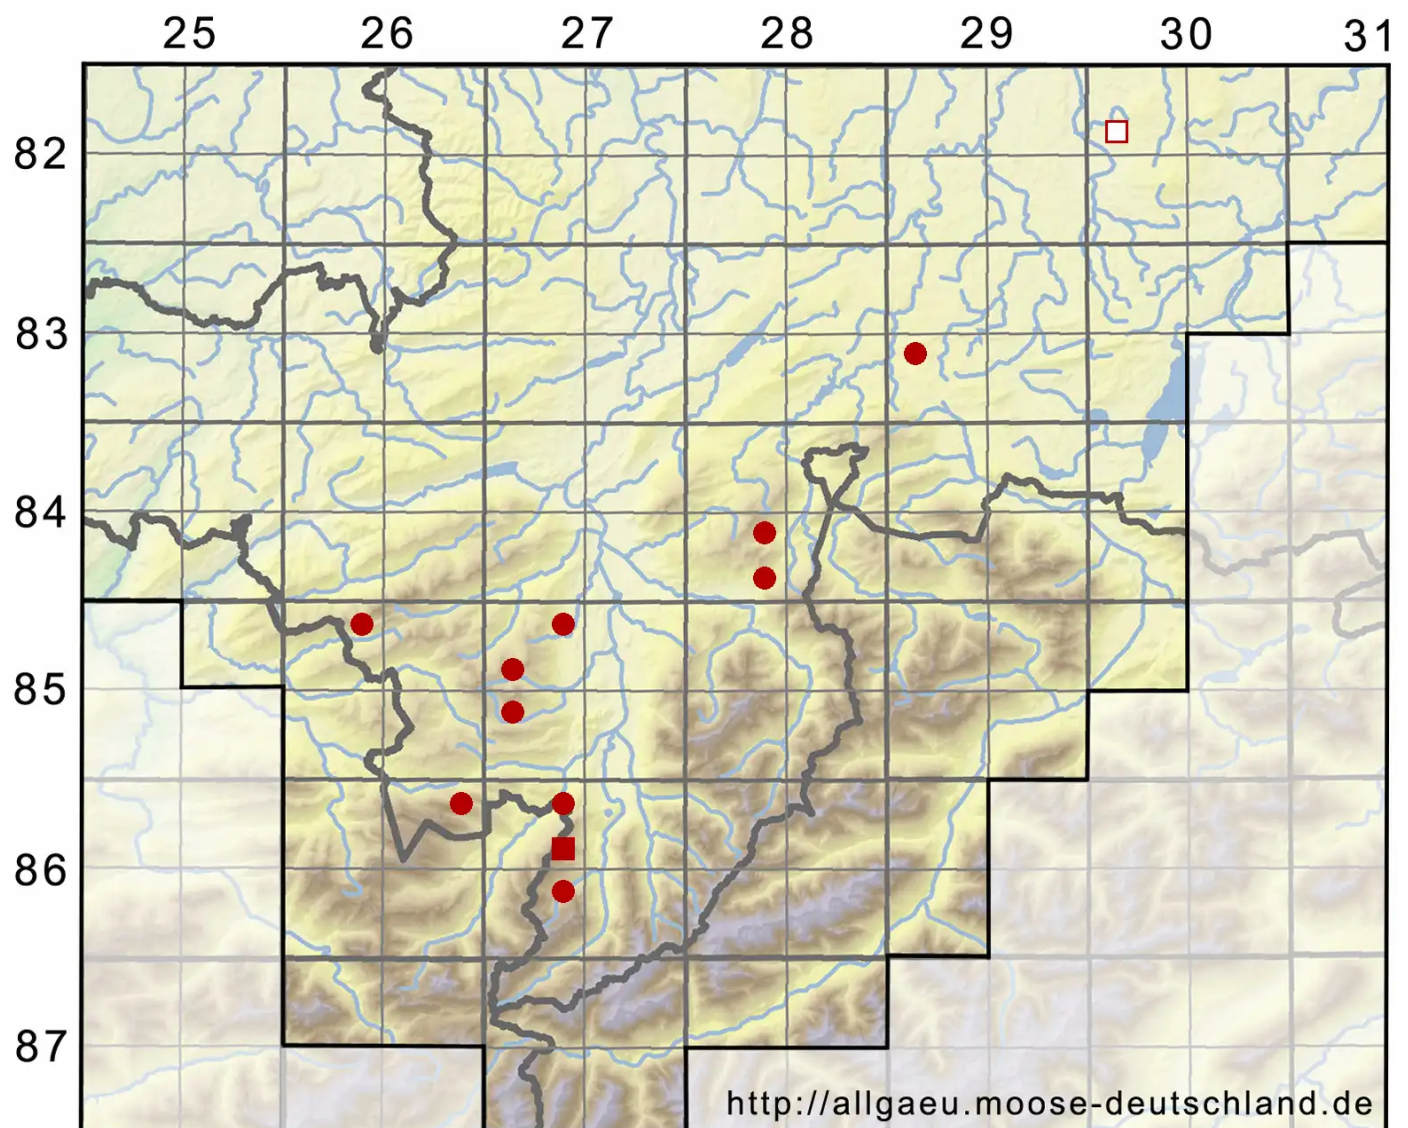

Warnstorfia fluitans (Hedw.) Loeske

Flutendes Moorsichelmoos

Legende:

- Symbole:**
- Ausgefülltes Symbol:
Zeitraum von 1980 bis heute (Aktuelle Angabe)
 - Leeres Symbol:
Zeitraum vor 1980 (Altangabe)
 - Quadrat: Herbarbeleg