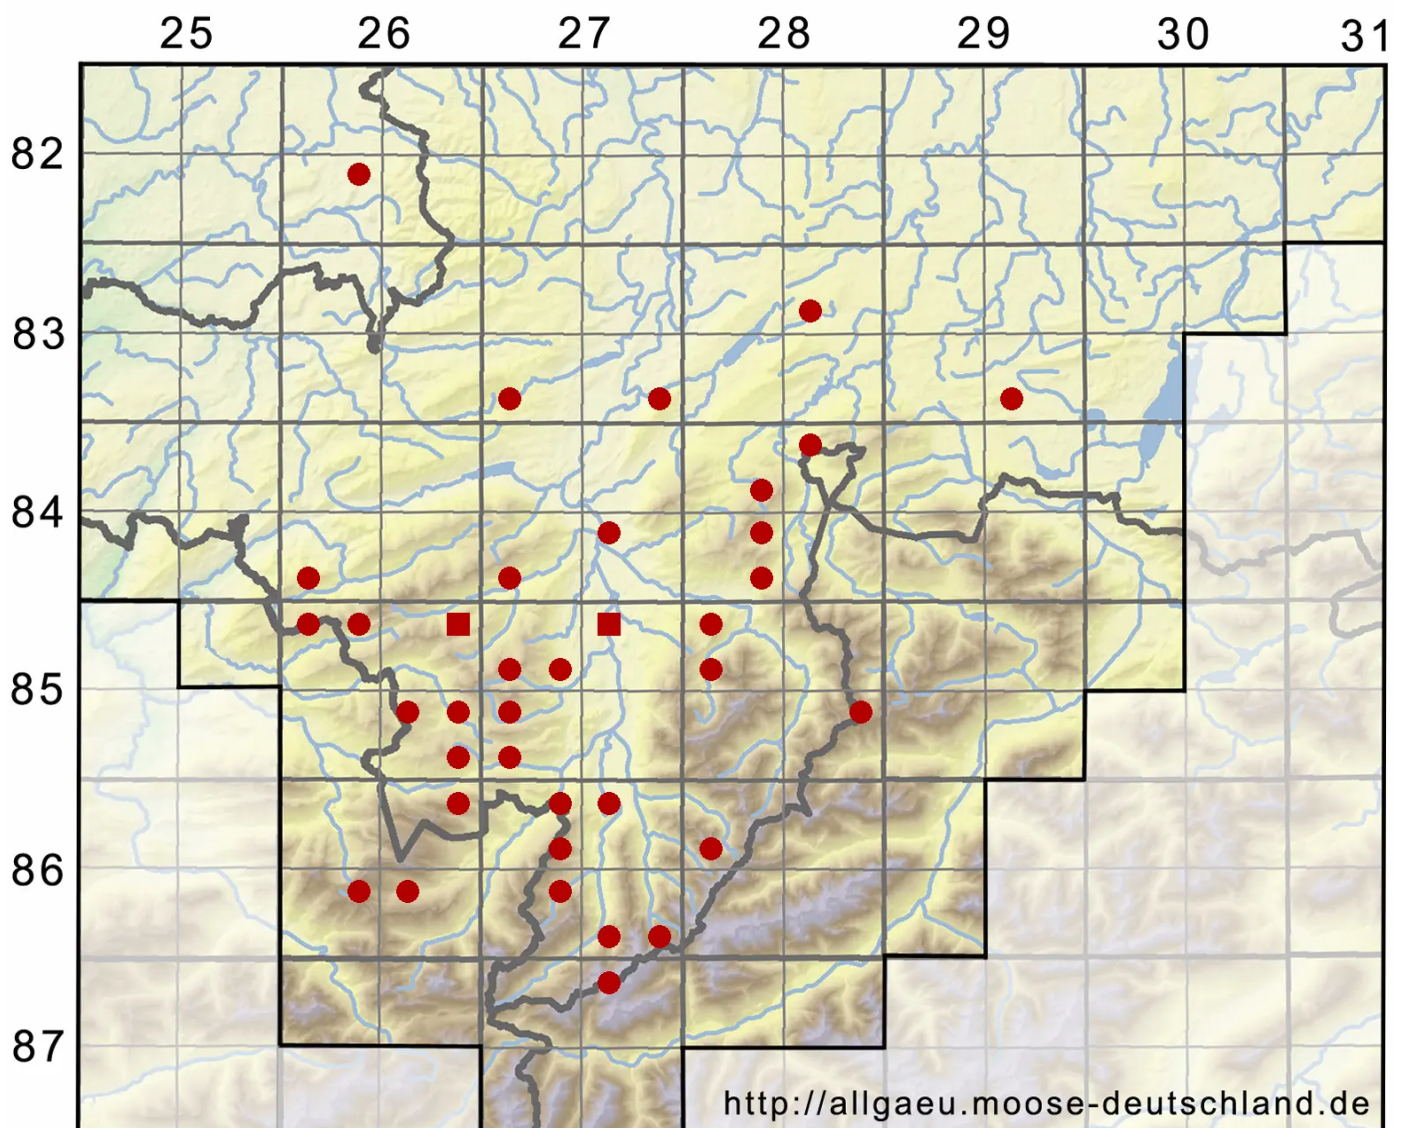

# Sarmentypnum exannulatum (Schimp.) Hedenäs

Ringloses Moorschlafmoos

Legende:

- Symbole:**
- Ausgefülltes Symbol:  
Zeitraum von 1980 bis heute (Aktuelle Angabe)
  - Leeres Symbol:  
Zeitraum vor 1980 (Altangabe)
  - Quadrat: Herbarbeleg