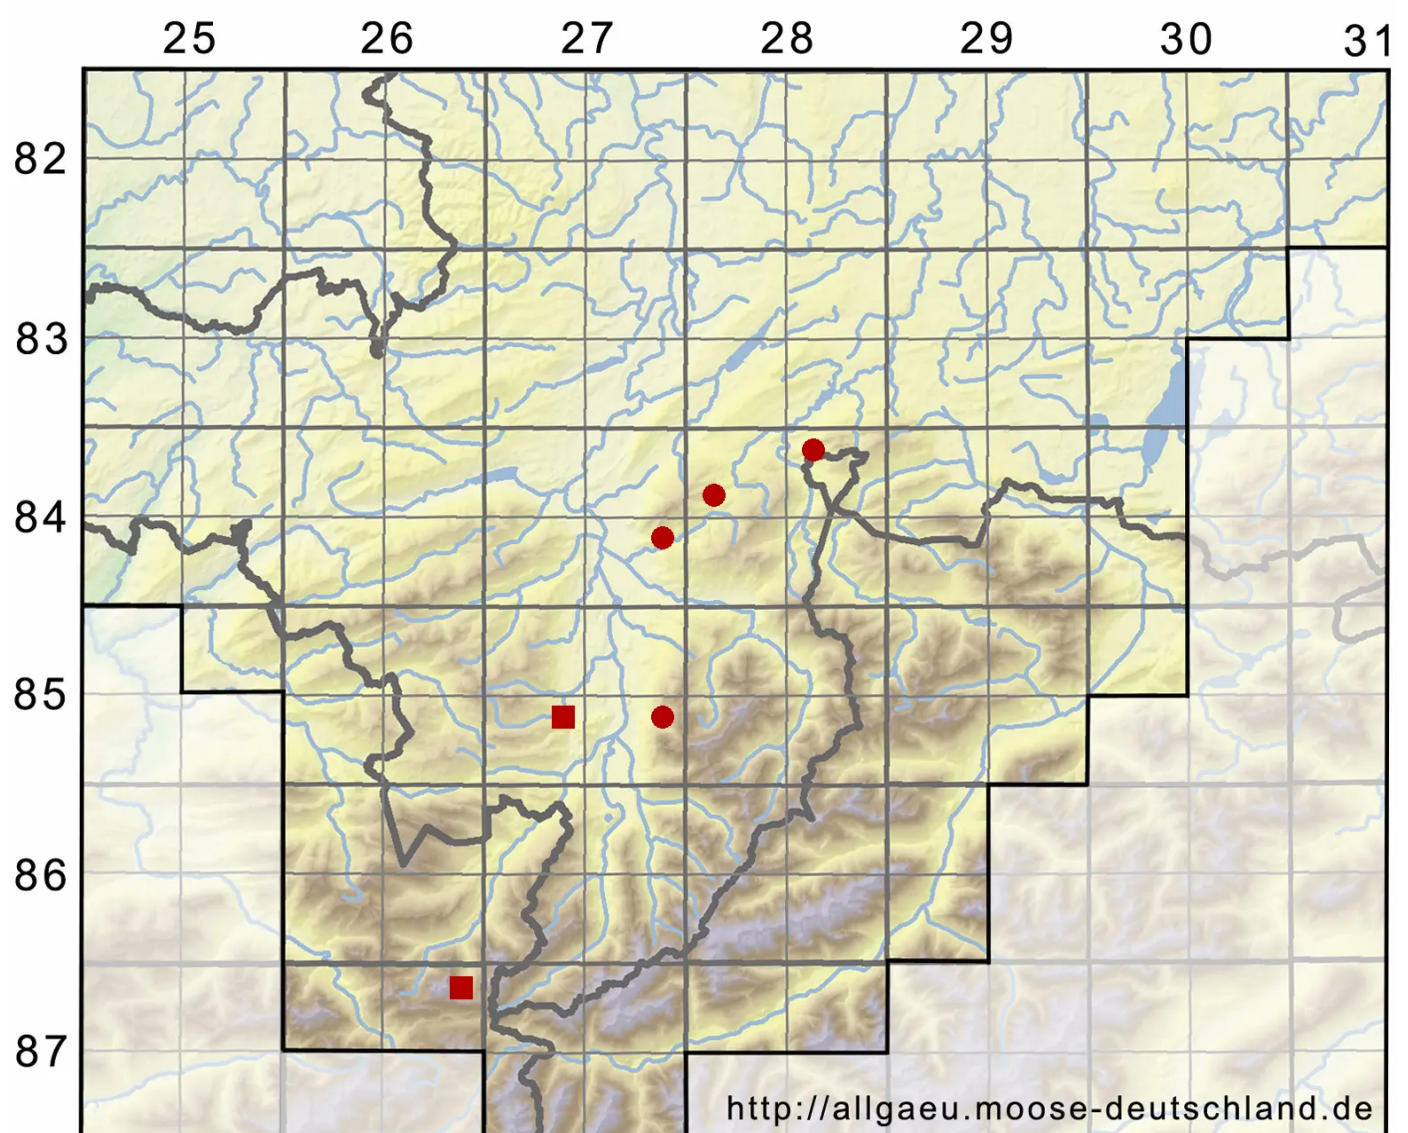

Uloa hutchinsiae (Sm.) Hammar

Amerikanisches Krausblattmoos

Legende:

Symbole:
Ausgefülltes Symbol:
Zeitraum von 1980 bis heute (Aktuelle Angabe)
Leeres Symbol:
Zeitraum vor 1980 (Altangabe)
Quadrat: Herbarbeleg