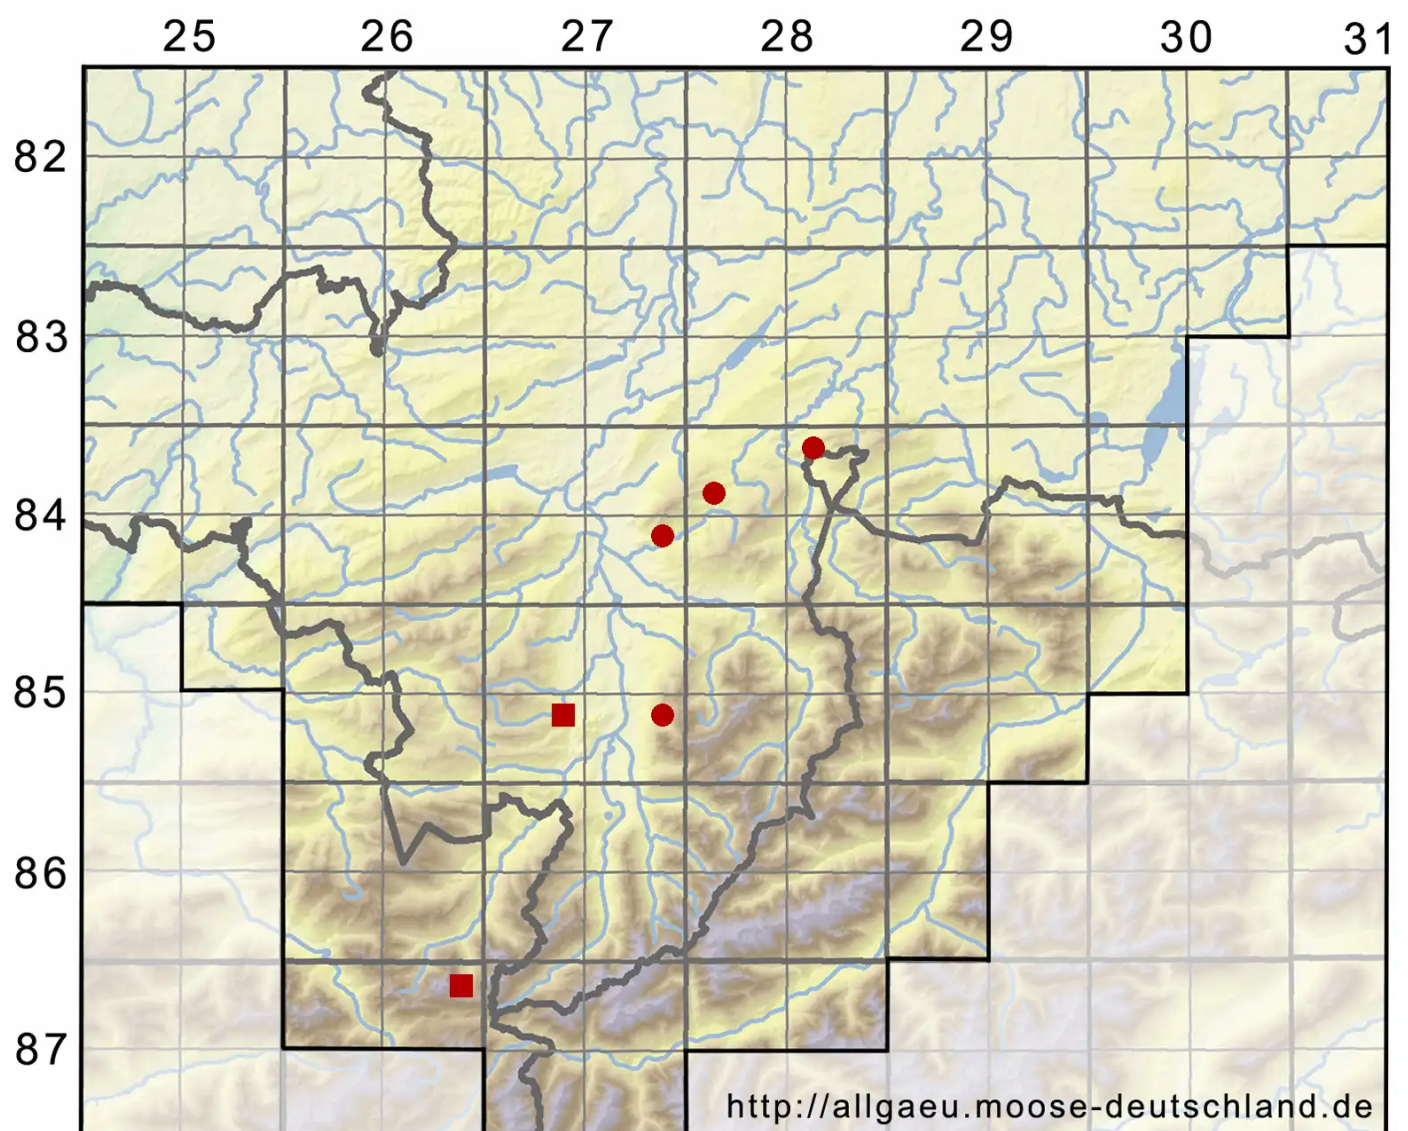

# Uloa hutchinsiae (Sm.) Hammar

Amerikanisches Krausblattmoos

Legende:

**Symbole:**

Ausgefülltes Symbol:  
Zeitraum von 1980 bis heute (Aktuelle Angabe)

Leeres Symbol:  
Zeitraum vor 1980 (Altangabe)

Quadrat: Herbarbeleg