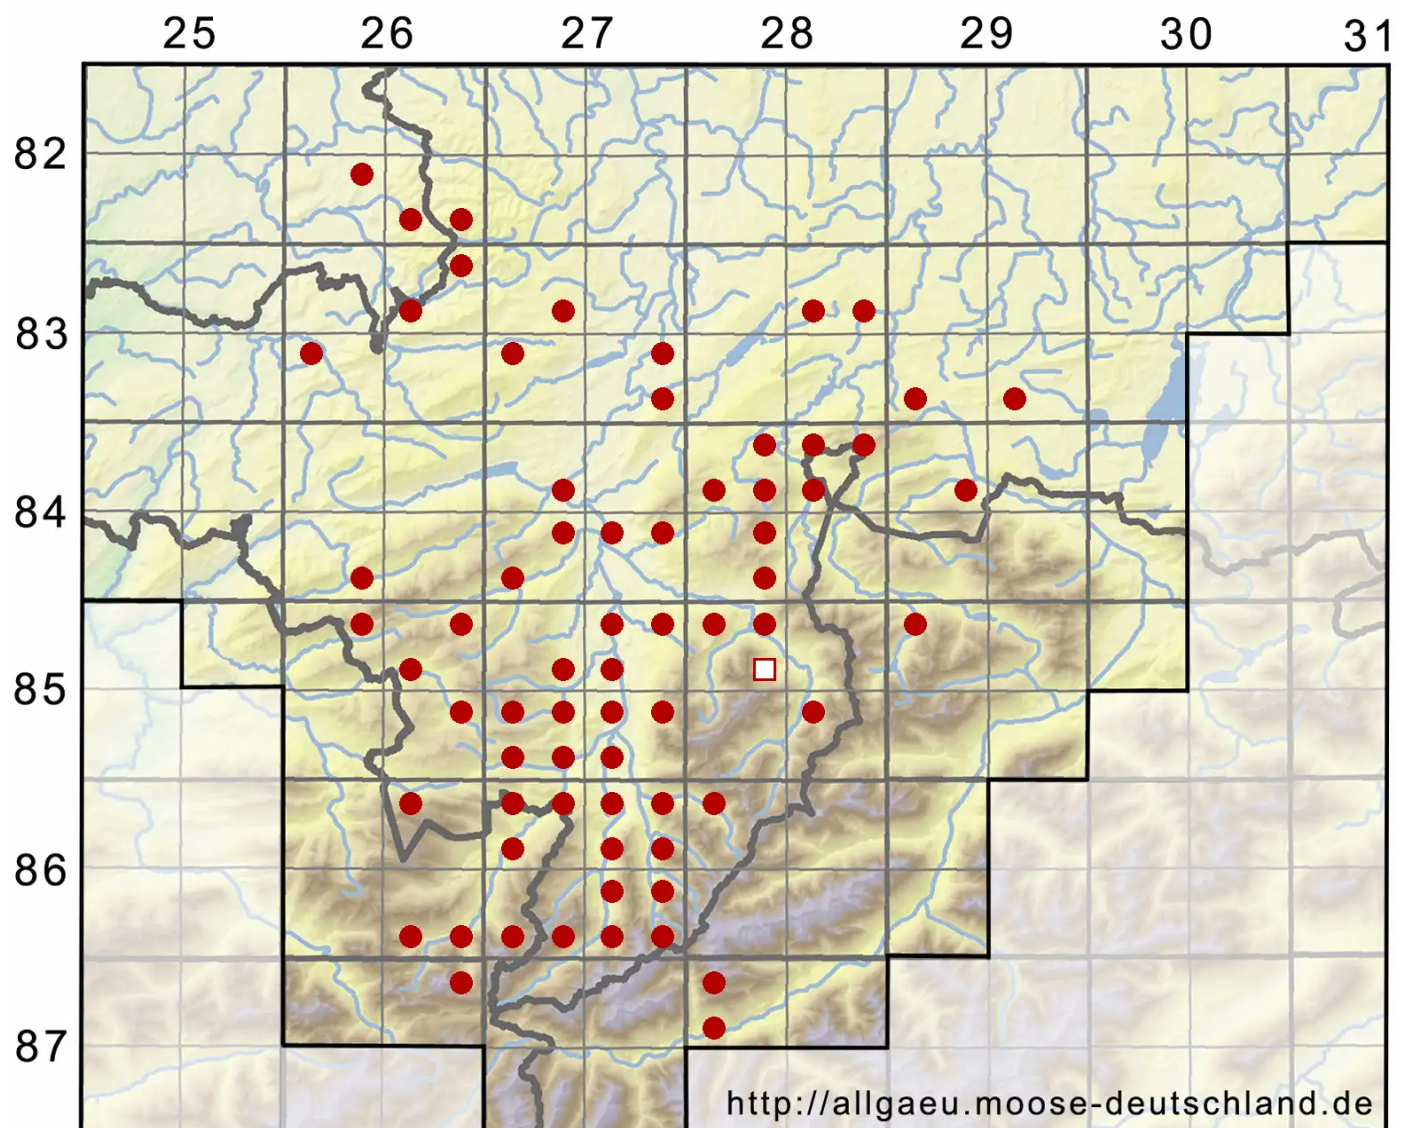

Ulota bruchii Hornsch. ex Brid.

Bruchs Krausblattmoos

Legende:

- Symbole:**
- Ausgefülltes Symbol:
Zeitraum von 1980 bis heute (Aktuelle Angabe)
 - Leeres Symbol:
Zeitraum vor 1980 (Altangabe)
 - Quadrat: Herbarbeleg