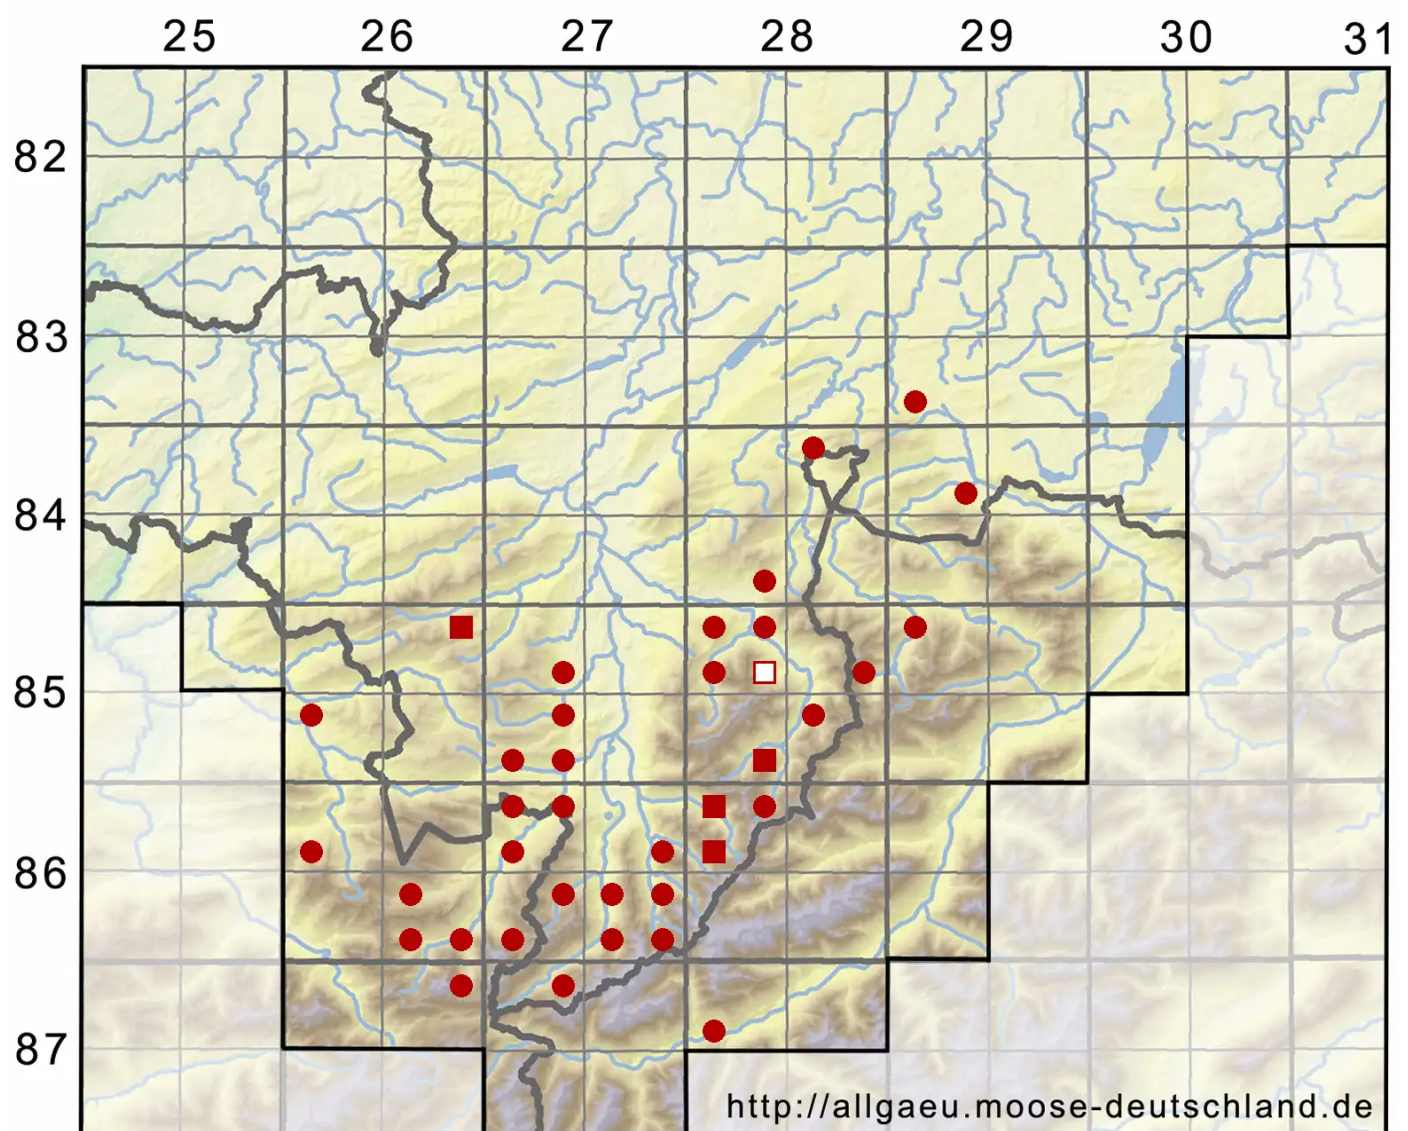

Uloa coarctata (P.Beauv.) Hammar

Engmündiges Krausblattmoos

Legende:

- Symbole:**
- Ausgefülltes Symbol:
Zeitraum von 1980 bis heute (Aktuelle Angabe)
 - Leeres Symbol:
Zeitraum vor 1980 (Altangabe)
 - Quadrat: Herbarbeleg