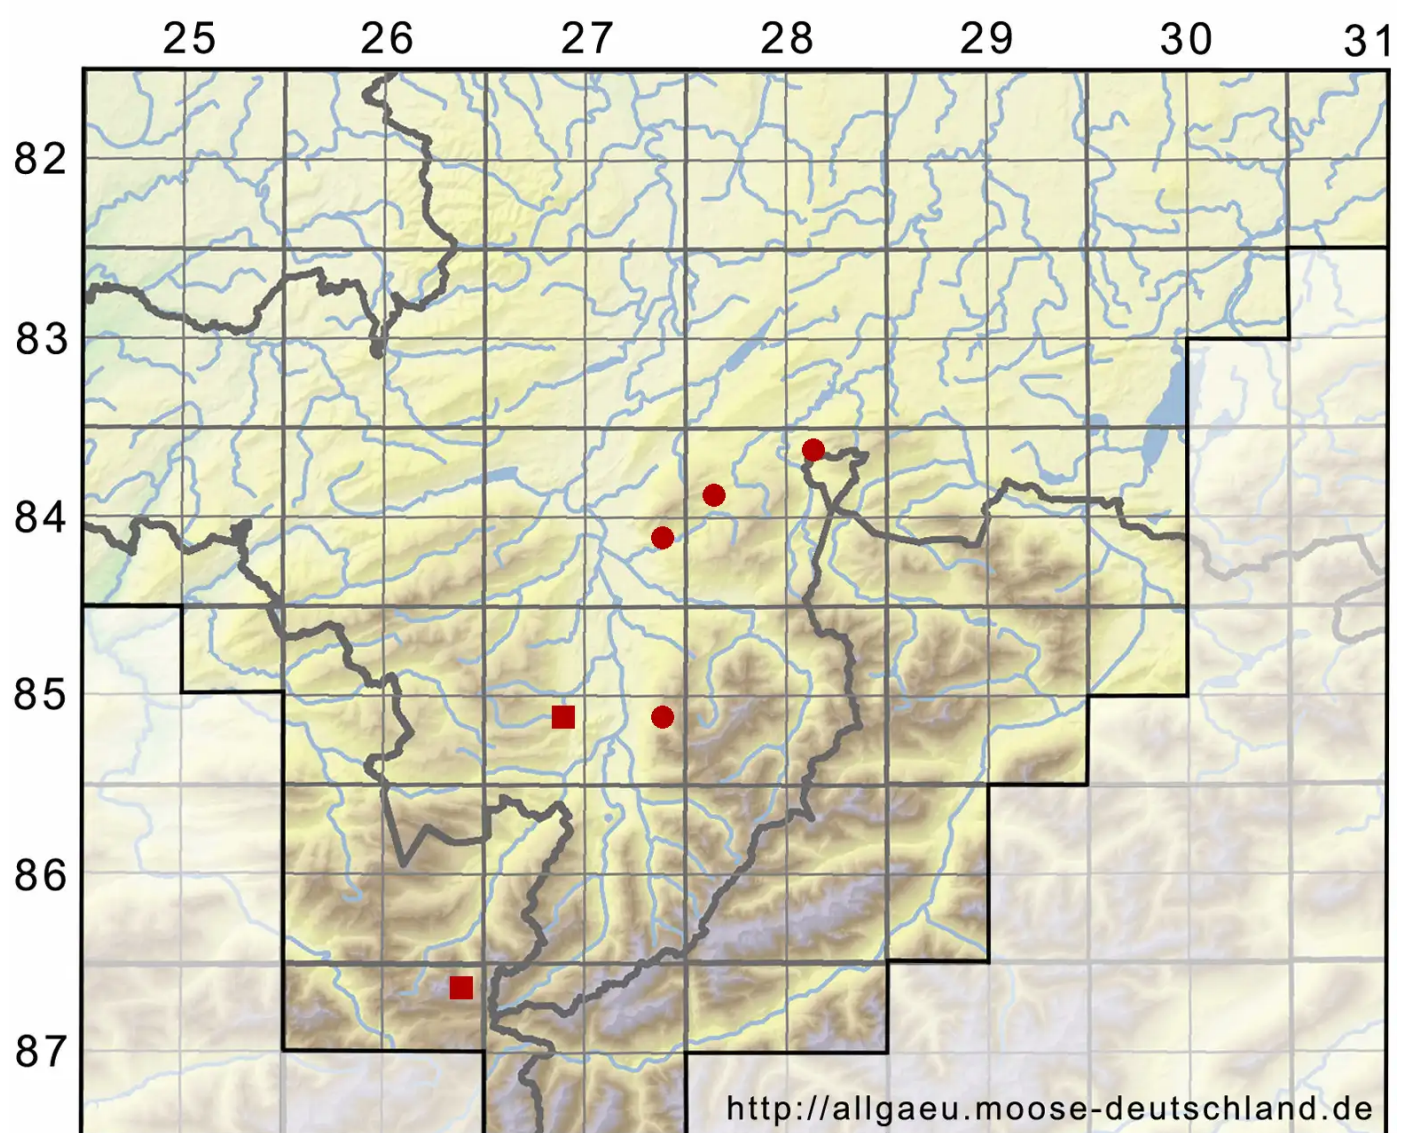

Uloa hutchinsiae (Sm.) Hammar

Amerikanisches Krausblattmoos

Legende:

Symbole:

Ausgefülltes Symbol:
Zeitraum von 1980 bis heute (Aktuelle Angabe)

Leeres Symbol:
Zeitraum vor 1980 (Altangabe)

Quadrat: Herbarbeleg