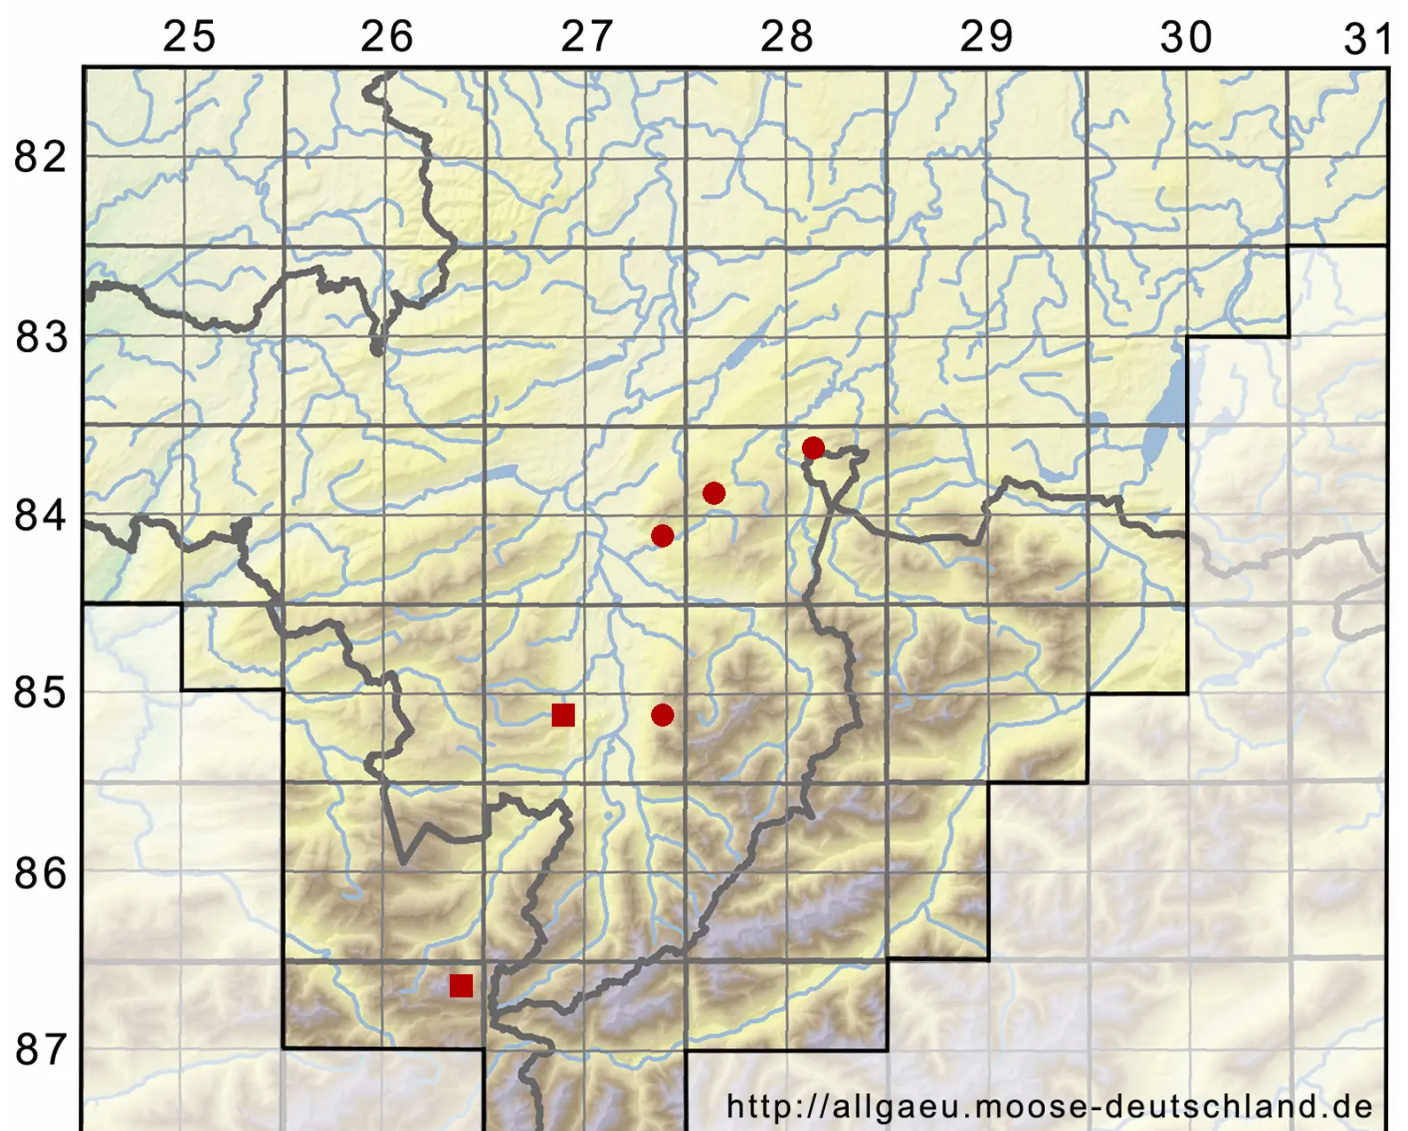

Uloa hutchinsiae (Sm.) Hammar

Amerikanisches Krausblattmoos

Legende:

Symbole:

Ausgefülltes Symbol:
Zeitraum von 1980 bis heute (Aktuelle Angabe)

Leeres Symbol:
Zeitraum vor 1980 (Altangabe)

Quadrat: Herbarbeleg