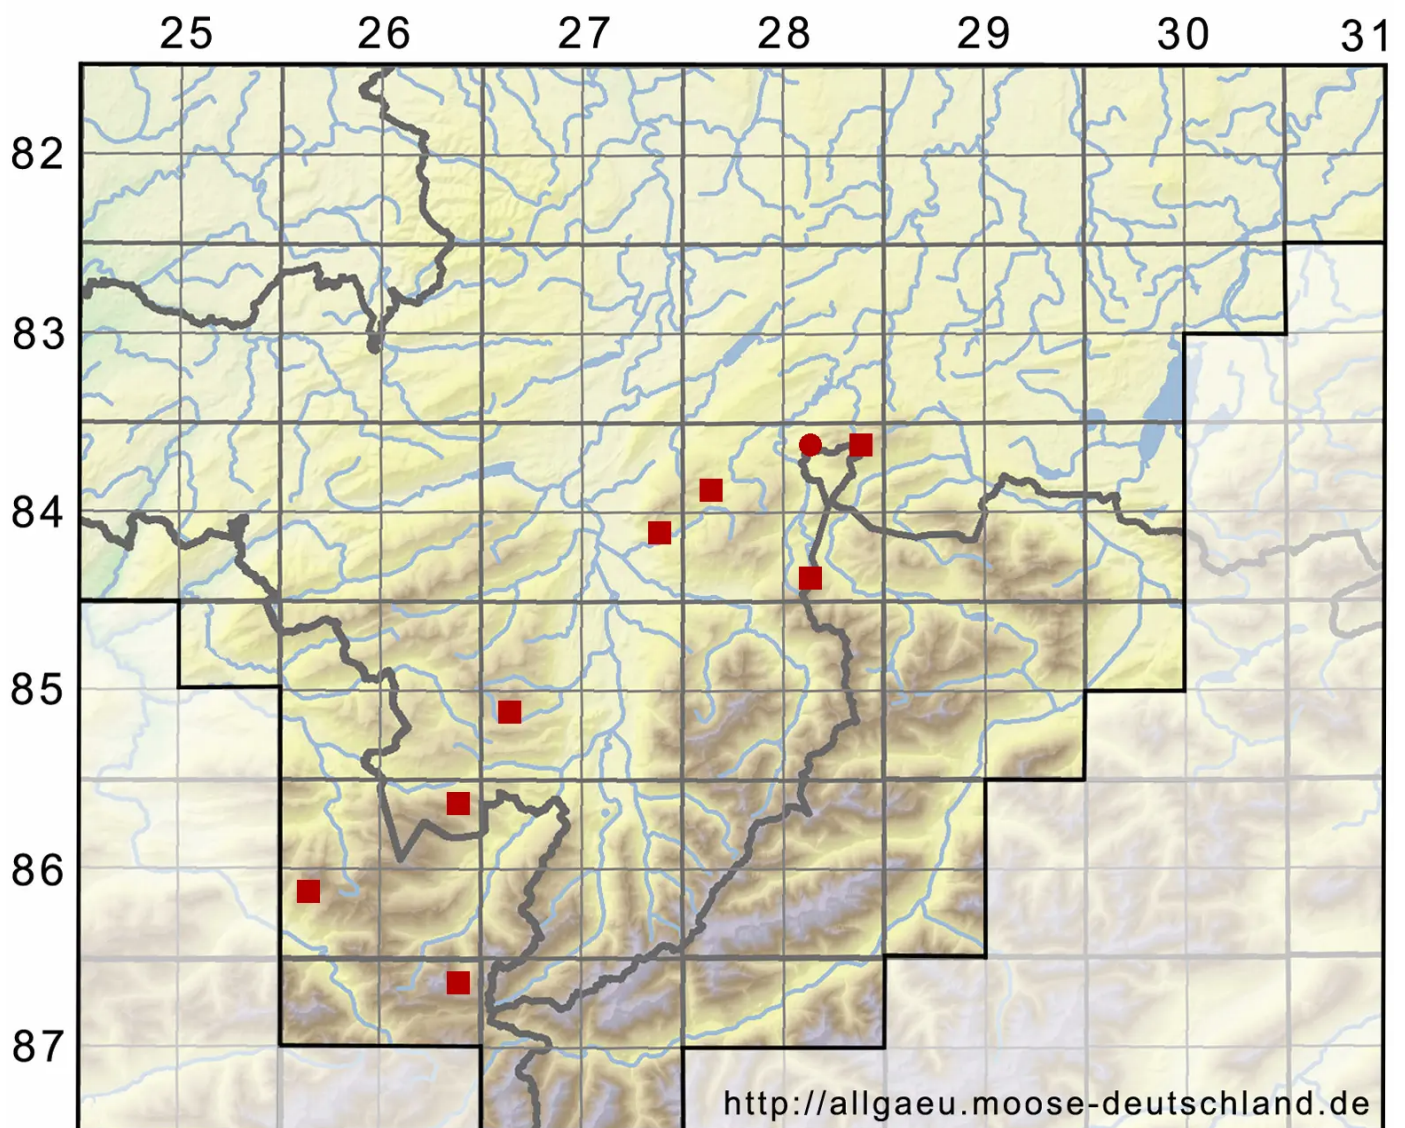

# Tritomaria exsectiformis (Breidl.) Loeske

Dreieckgemmen Ungleichlappenmoos, Großzelliges Ungleichlappenmoos

Legende:

**Symbole:**

Ausgefülltes Symbol:  
Zeitraum von 1980 bis heute (Aktuelle Angabe)

Leeres Symbol:  
Zeitraum vor 1980 (Altangabe)

Quadrat: Herbarbeleg