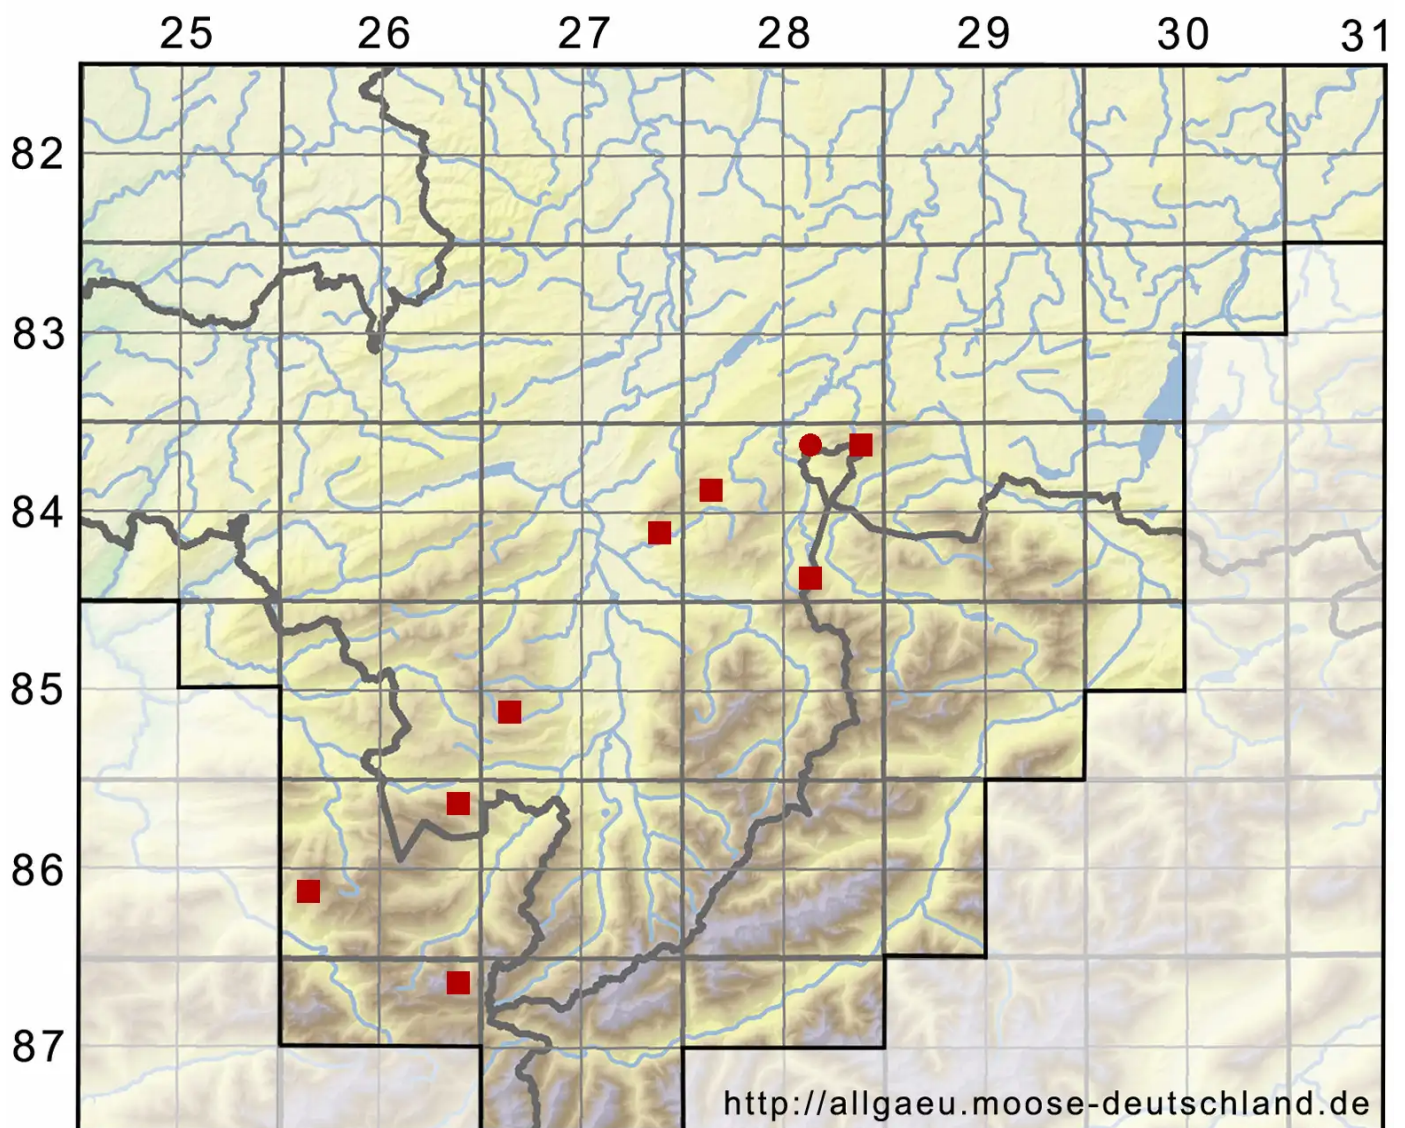

# Tritomaria exsectiformis (Breidl.) Loeske

Dreieckgemmen Ungleichlappenmoos, Großzelliges Ungleichlappenmoos

Legende:

**Symbole:**

Ausgefülltes Symbol:  
Zeitraum von 1980 bis heute (Aktuelle Angabe)

Leeres Symbol:  
Zeitraum vor 1980 (Altangabe)

Quadrat: Herbarbeleg