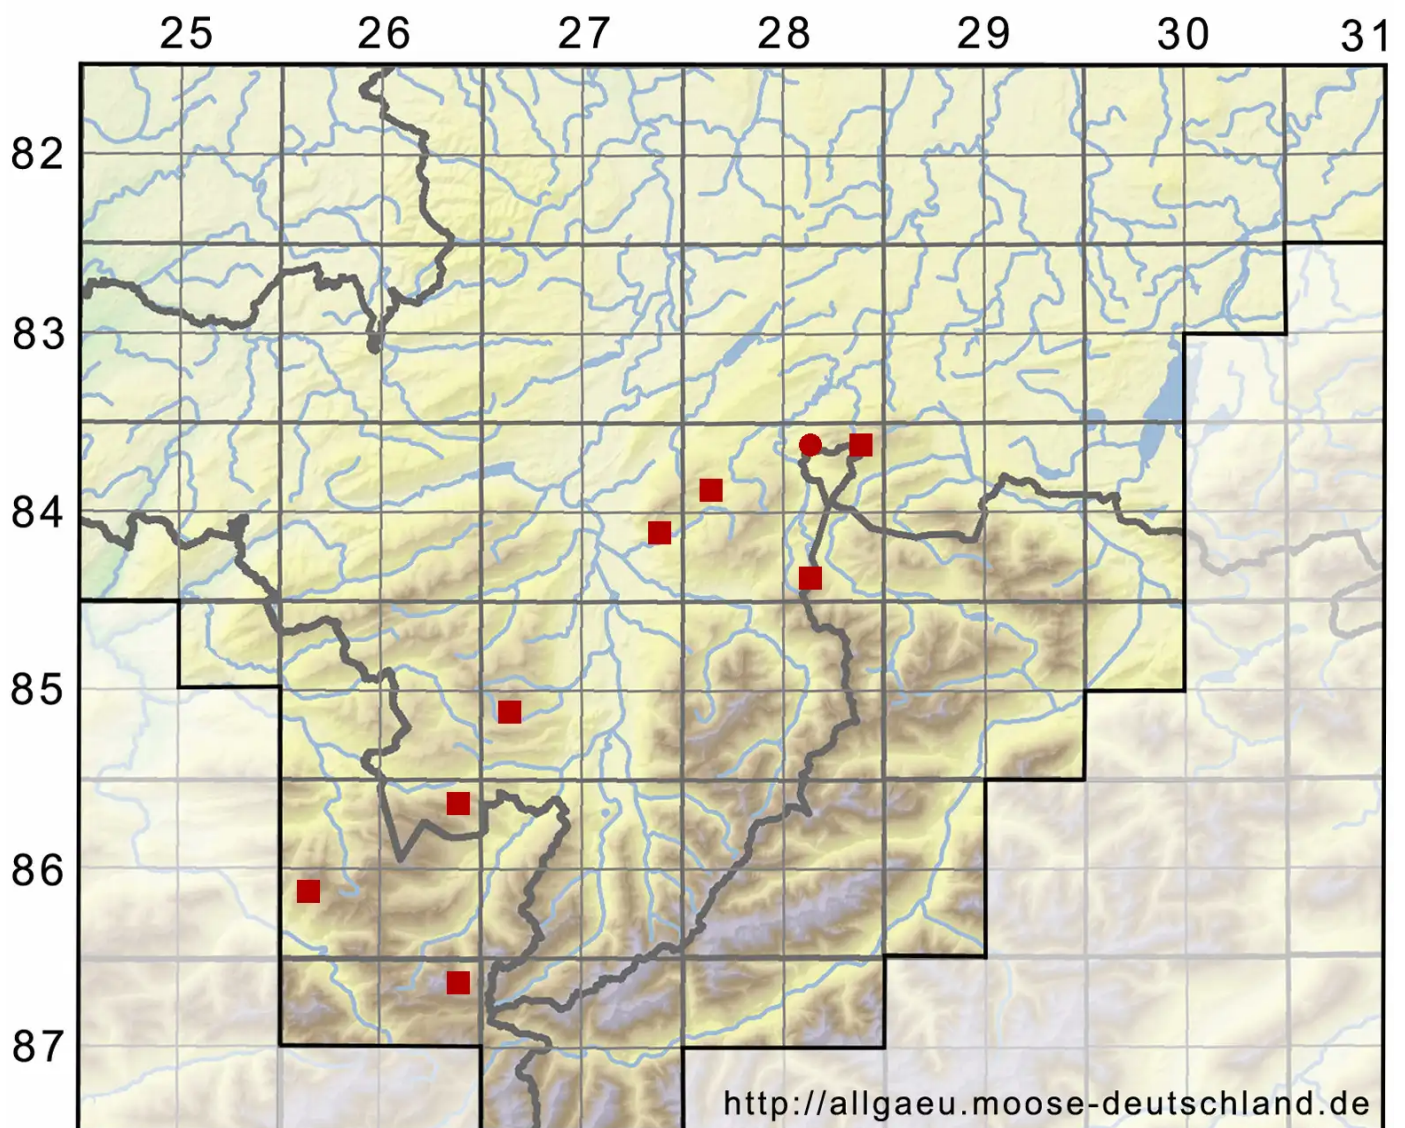

Tritomaria exsectiformis (Breidl.) Loeske

Dreieckgemmen Ungleichlappenmoos, Großzelliges Ungleichlappenmoos

Legende:

- Symbole:**
Ausgefülltes Symbol:
Zeitraum von 1980 bis heute (Aktuelle Angabe)
Leeres Symbol:
Zeitraum vor 1980 (Altangabe)
Quadrat: Herbarbeleg