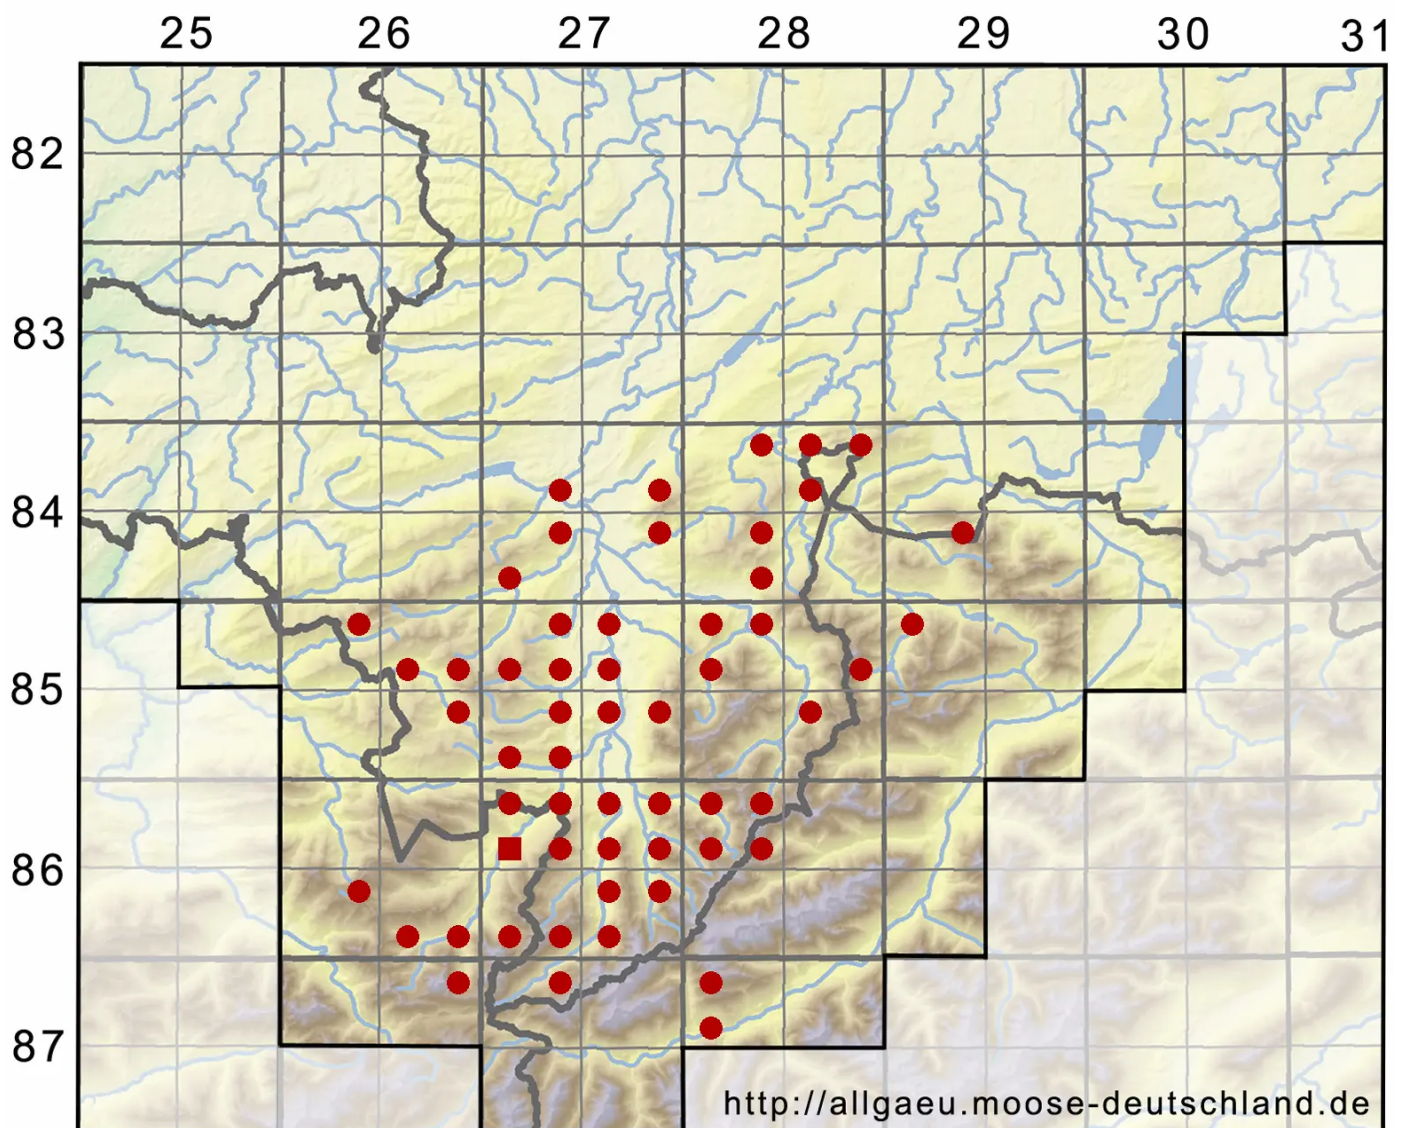

# Tritomaria exsecta (Schmidel) Loeske

Ovalgemmen Ungleichlappenmoos, Ausgeschnittenes Ungleichlappenmoos

Legende:

- Symbole:**
- Ausgefülltes Symbol:  
Zeitraum von 1980 bis heute (Aktuelle Angabe)
  - Leeres Symbol:  
Zeitraum vor 1980 (Altangabe)
  - Quadrat: Herbarbeleg