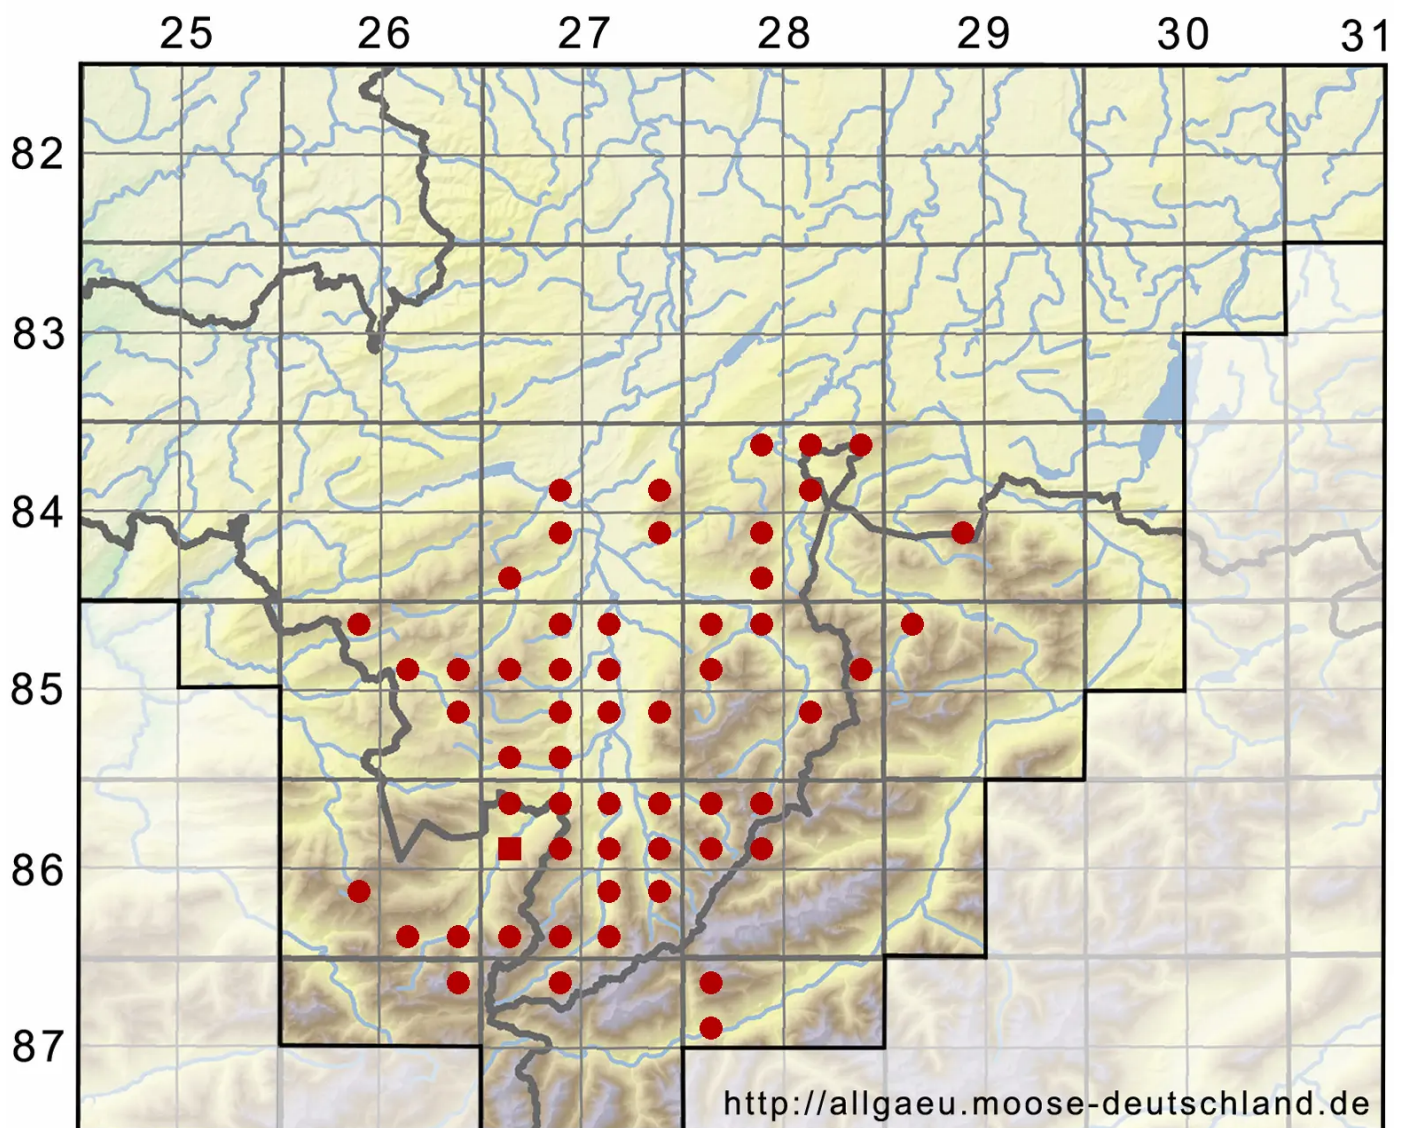

Tritomaria exsecta (Schmidel) Loeske

Ovalgemmen Ungleichlappenmoos, Ausgeschnittenes Ungleichlappenmoos

Legende:

- Symbole:**
- Ausgefülltes Symbol:
Zeitraum von 1980 bis heute (Aktuelle Angabe)
 - Leeres Symbol:
Zeitraum vor 1980 (Altangabe)
 - Quadrat: Herbarbeleg