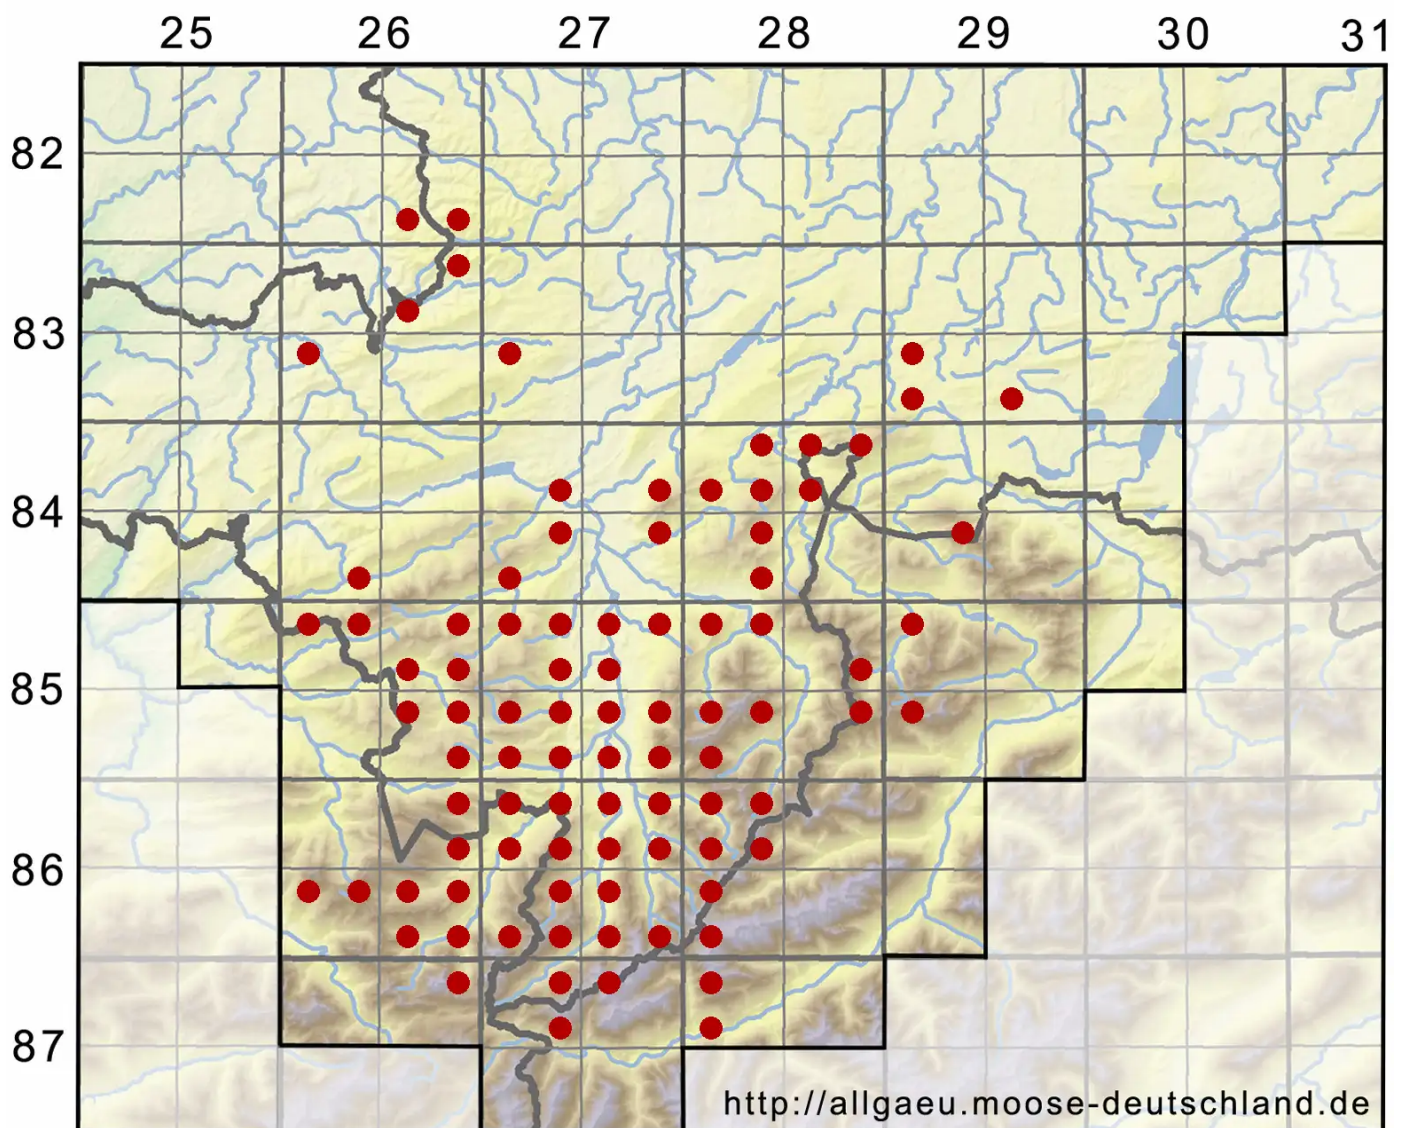

# Tortella tortuosa (Hedw.) Limpr.

Gekräuselttes Spiralzahnmoos

Legende:

- Symbole:**
- Ausgefülltes Symbol:  
Zeitraum von 1980 bis heute (Aktuelle Angabe)
  - Leeres Symbol:  
Zeitraum vor 1980 (Altangabe)
  - Quadrat: Herbarbeleg