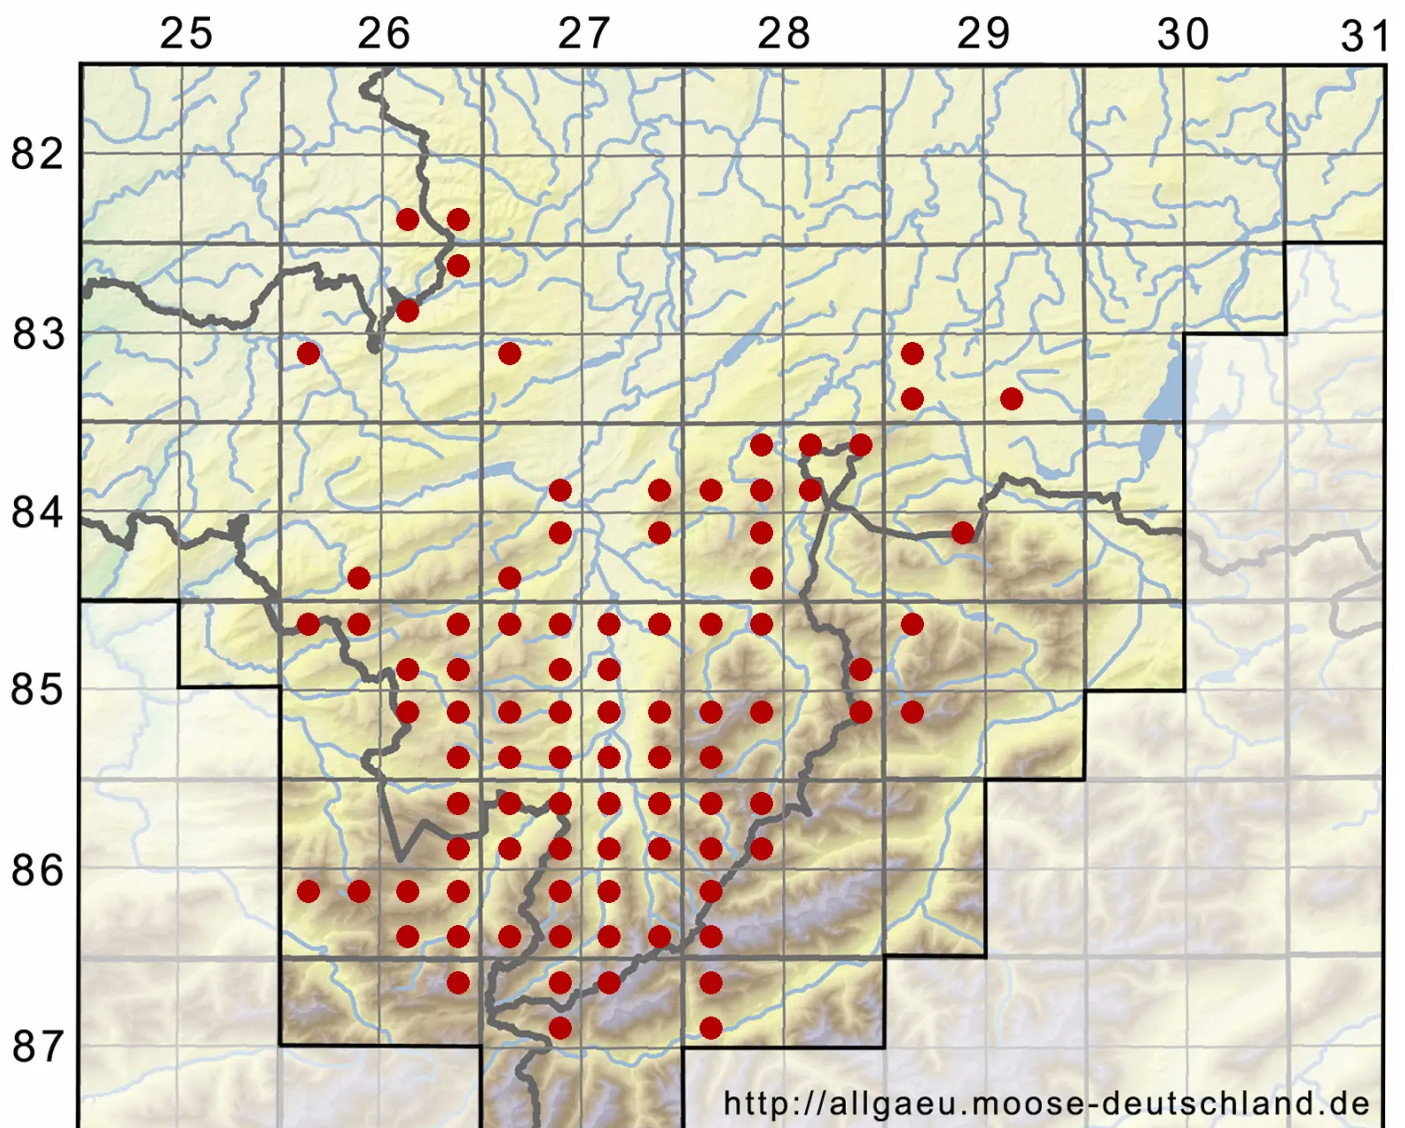

# Tortella tortuosa (Hedw.) Limpr.

Gekräuselttes Spiralzahnmoos

Legende:

- Symbole:**
- Ausgefülltes Symbol:  
Zeitraum von 1980 bis heute (Aktuelle Angabe)
  - Leeres Symbol:  
Zeitraum vor 1980 (Altangabe)
  - Quadrat: Herbarbeleg