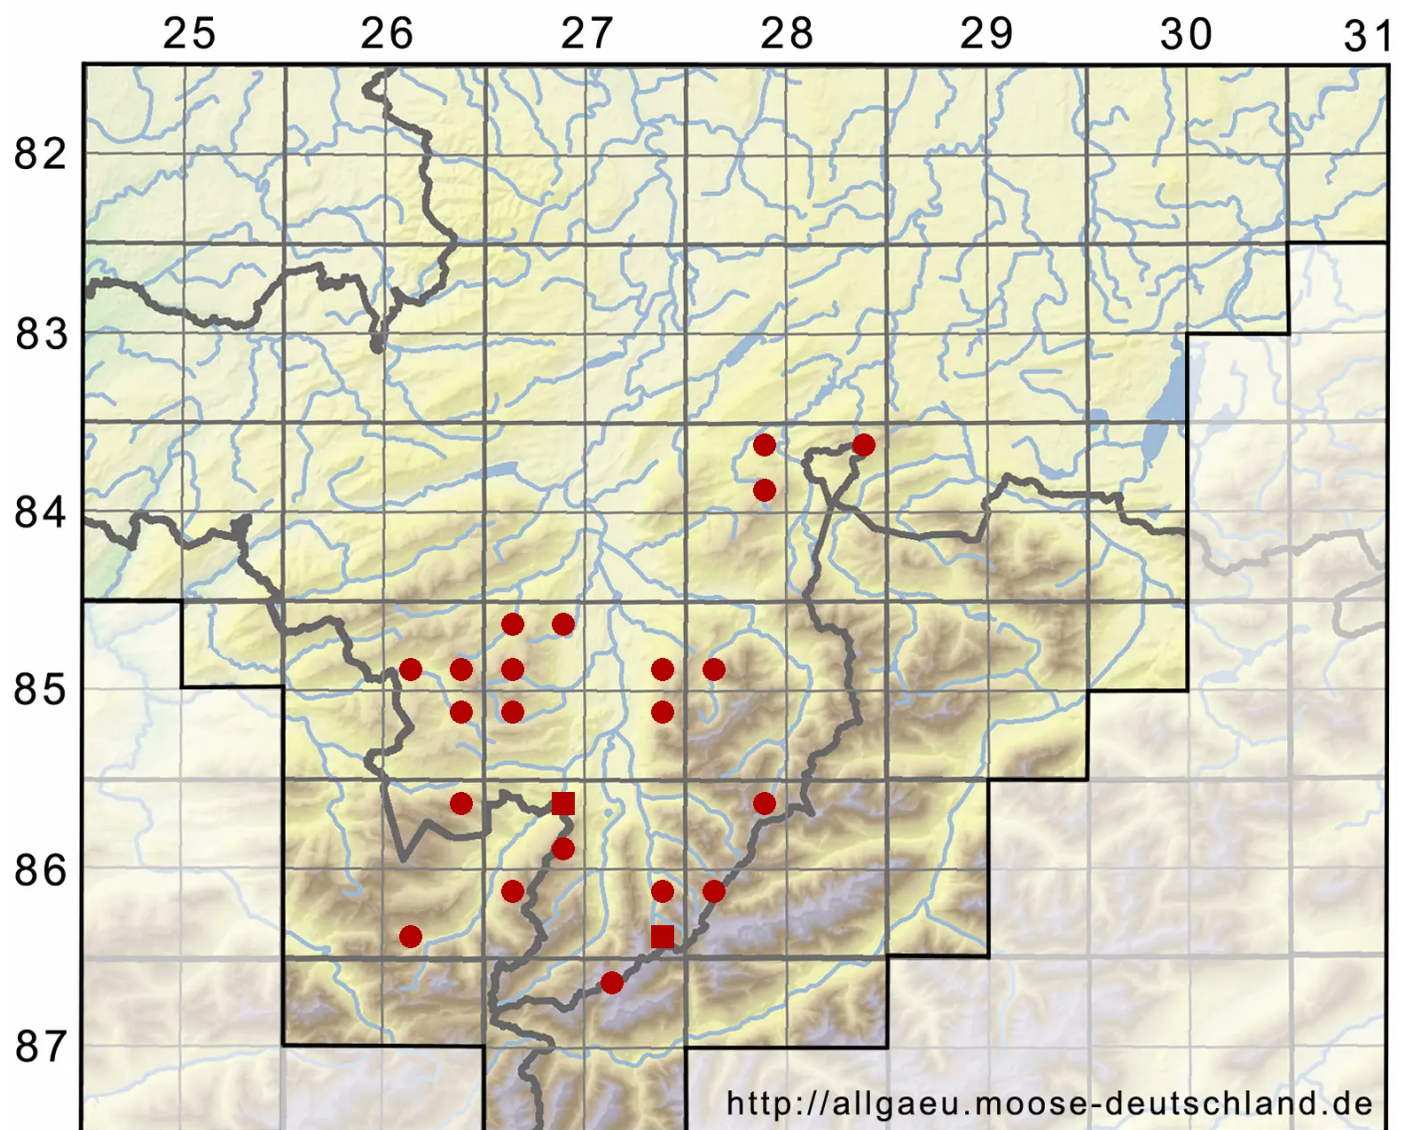

# Grimmia alpestris (F.Weber & D.Mohr) Schleich.

Alpen-Kissenmoos

Legende:

**Symbole:**

Ausgefülltes Symbol:  
Zeitraum von 1980 bis heute (Aktuelle Angabe)

Leeres Symbol:  
Zeitraum vor 1980 (Altangabe)

Quadrat: Herbarbeleg