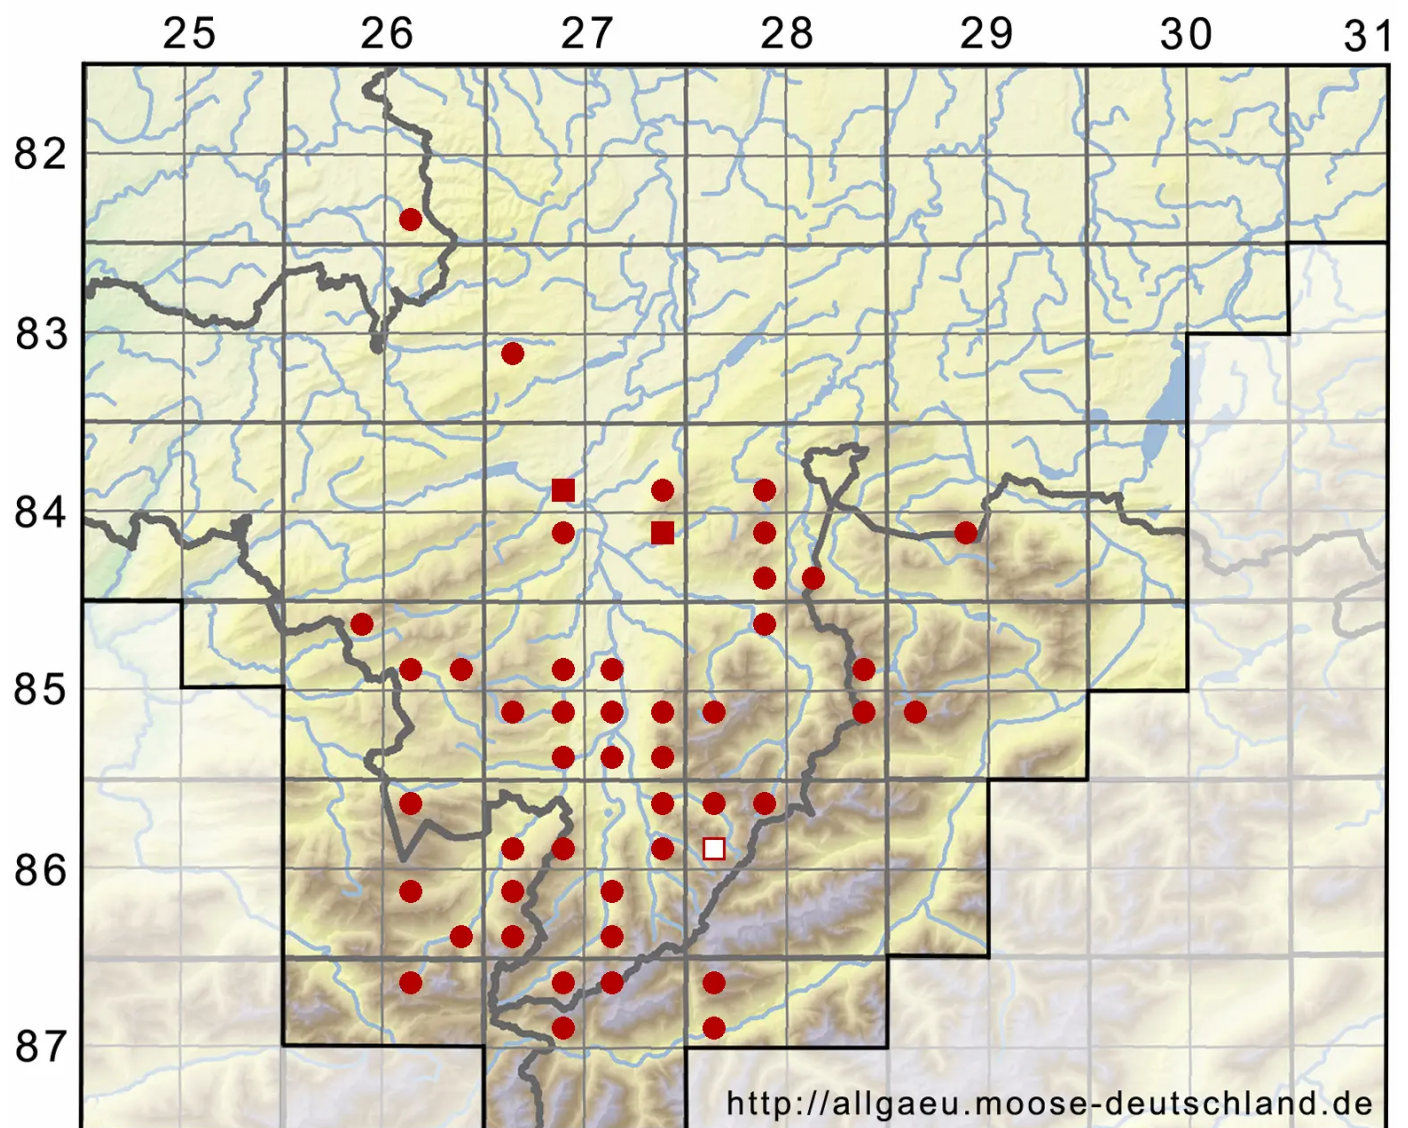

Trichostomum crispulum Bruch

Krauses Haarmundmoos

Legende:

Symbole:
Ausgefülltes Symbol:
Zeitraum von 1980 bis heute (Aktuelle Angabe)
Leeres Symbol:
Zeitraum vor 1980 (Altangabe)
Quadrat: Herbarbeleg