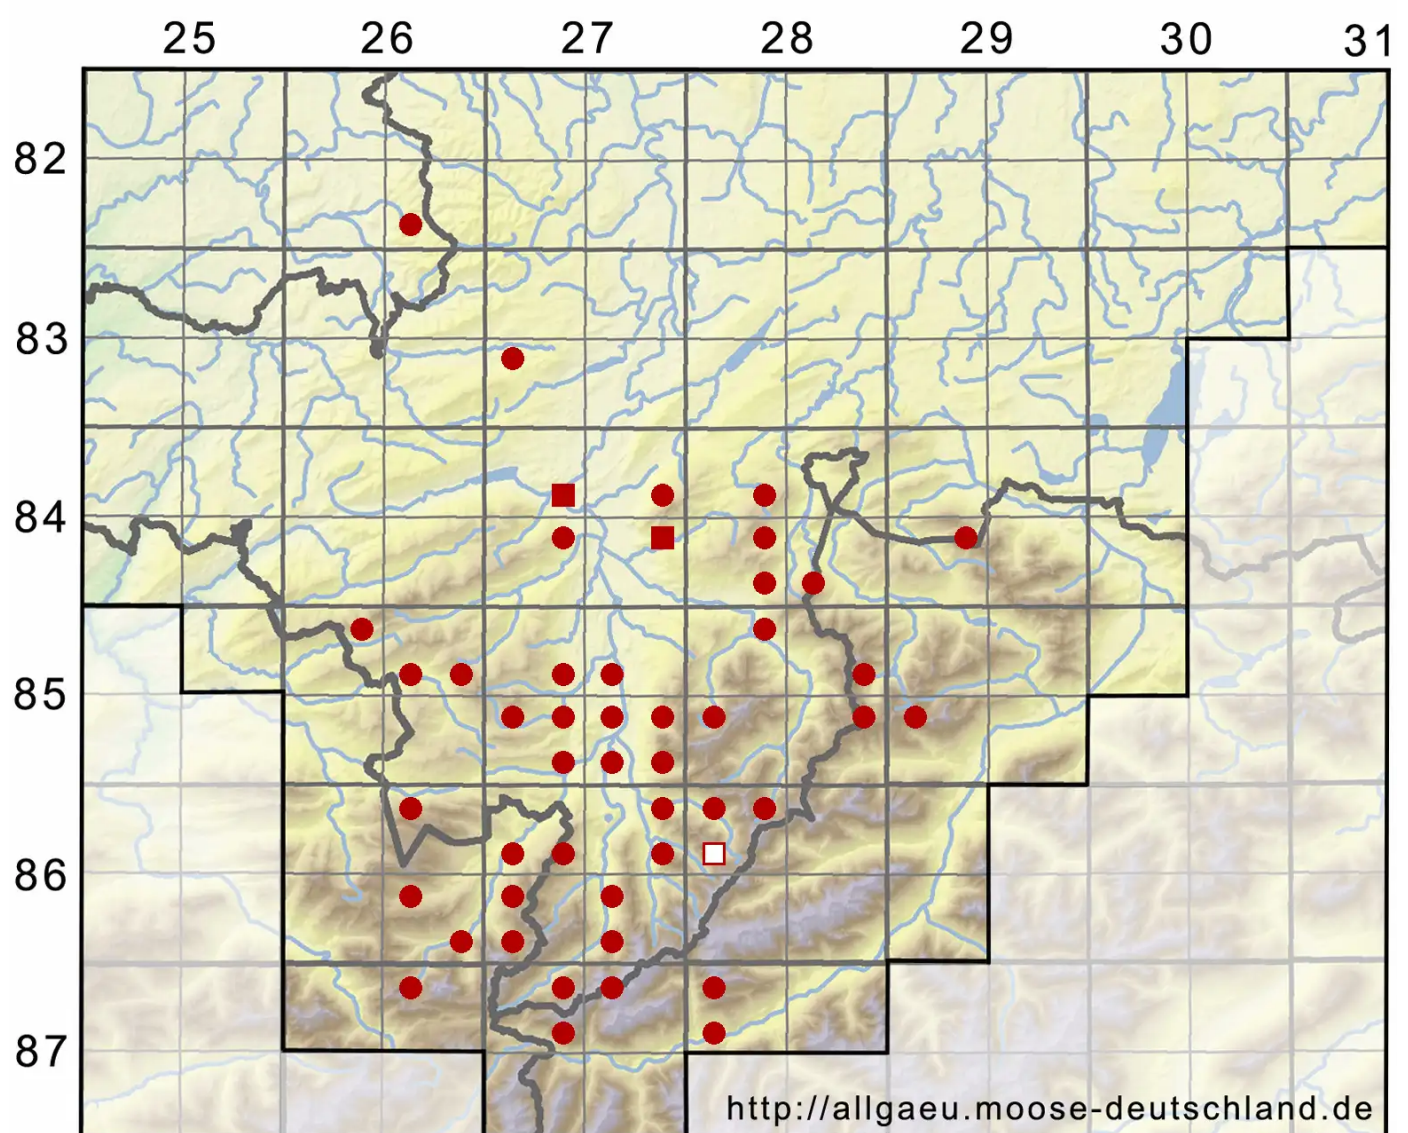

# Trichostomum crispulum Bruch

Krauses Haarmundmoos

Legende:

- Symbole:**
- Ausgefülltes Symbol:  
Zeitraum von 1980 bis heute (Aktuelle Angabe)
  - Leeres Symbol:  
Zeitraum vor 1980 (Altangabe)
  - Quadrat: Herbarbeleg