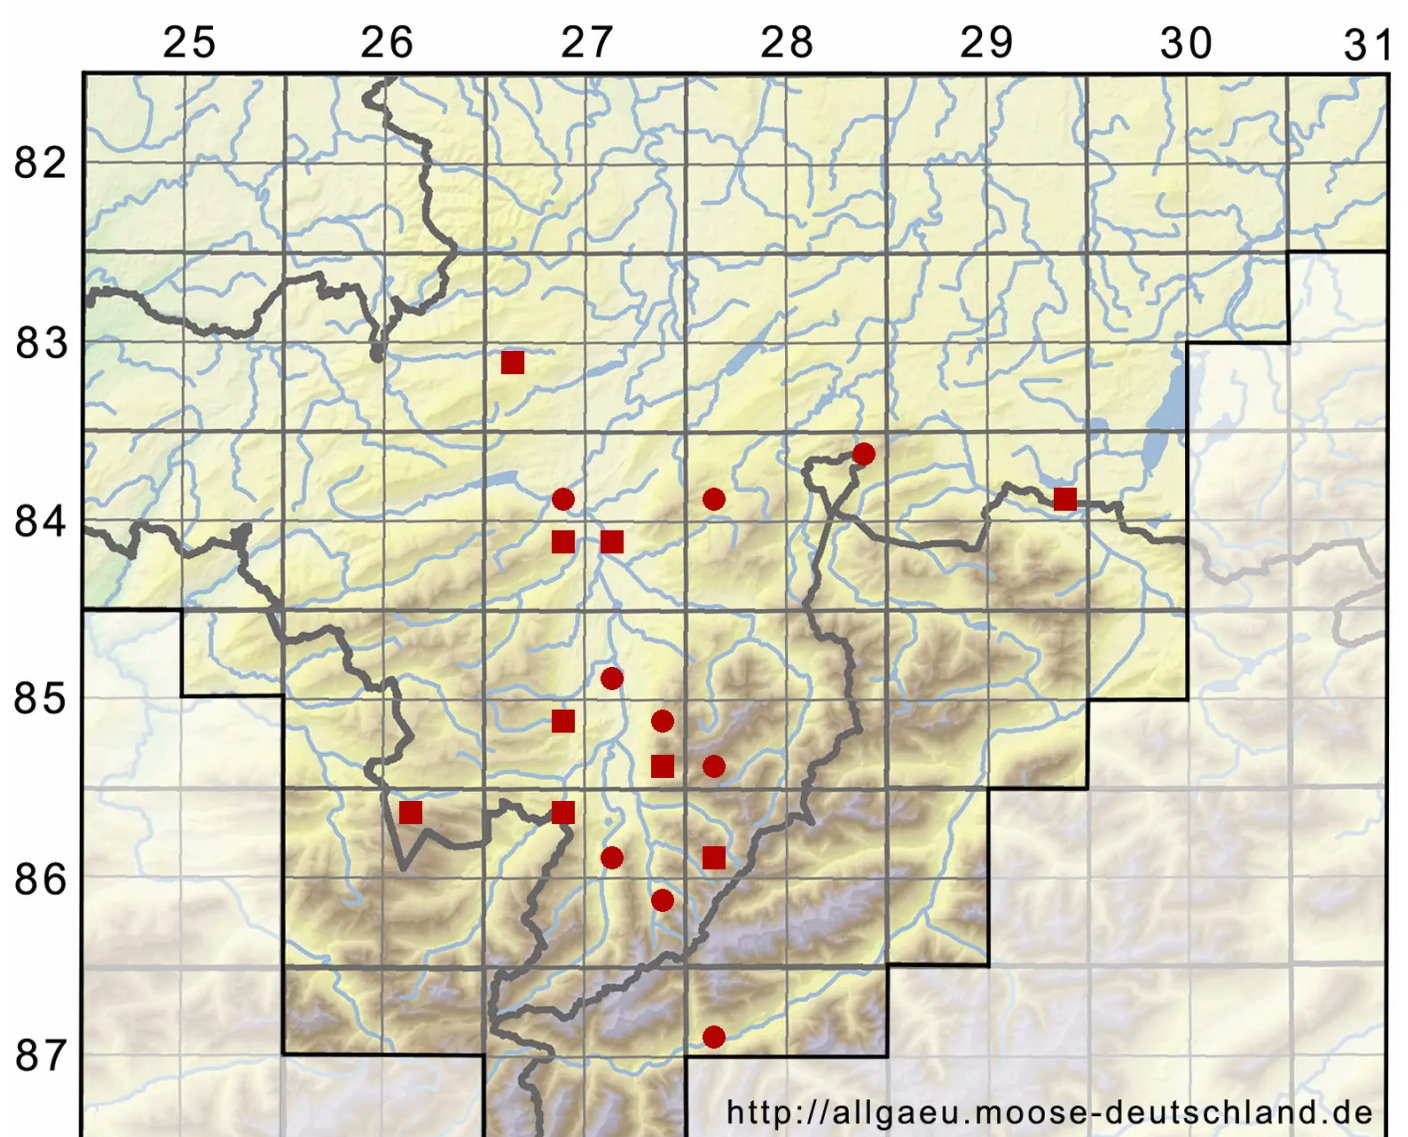

# Trichostomum brachydontium Bruch

Kurzzahn-Haarmundmoos

Legende:

**Symbole:**

Ausgefülltes Symbol:  
Zeitraum von 1980 bis heute (Aktuelle Angabe)

Leeres Symbol:  
Zeitraum vor 1980 (Altangabe)

Quadrat: Herbarbeleg