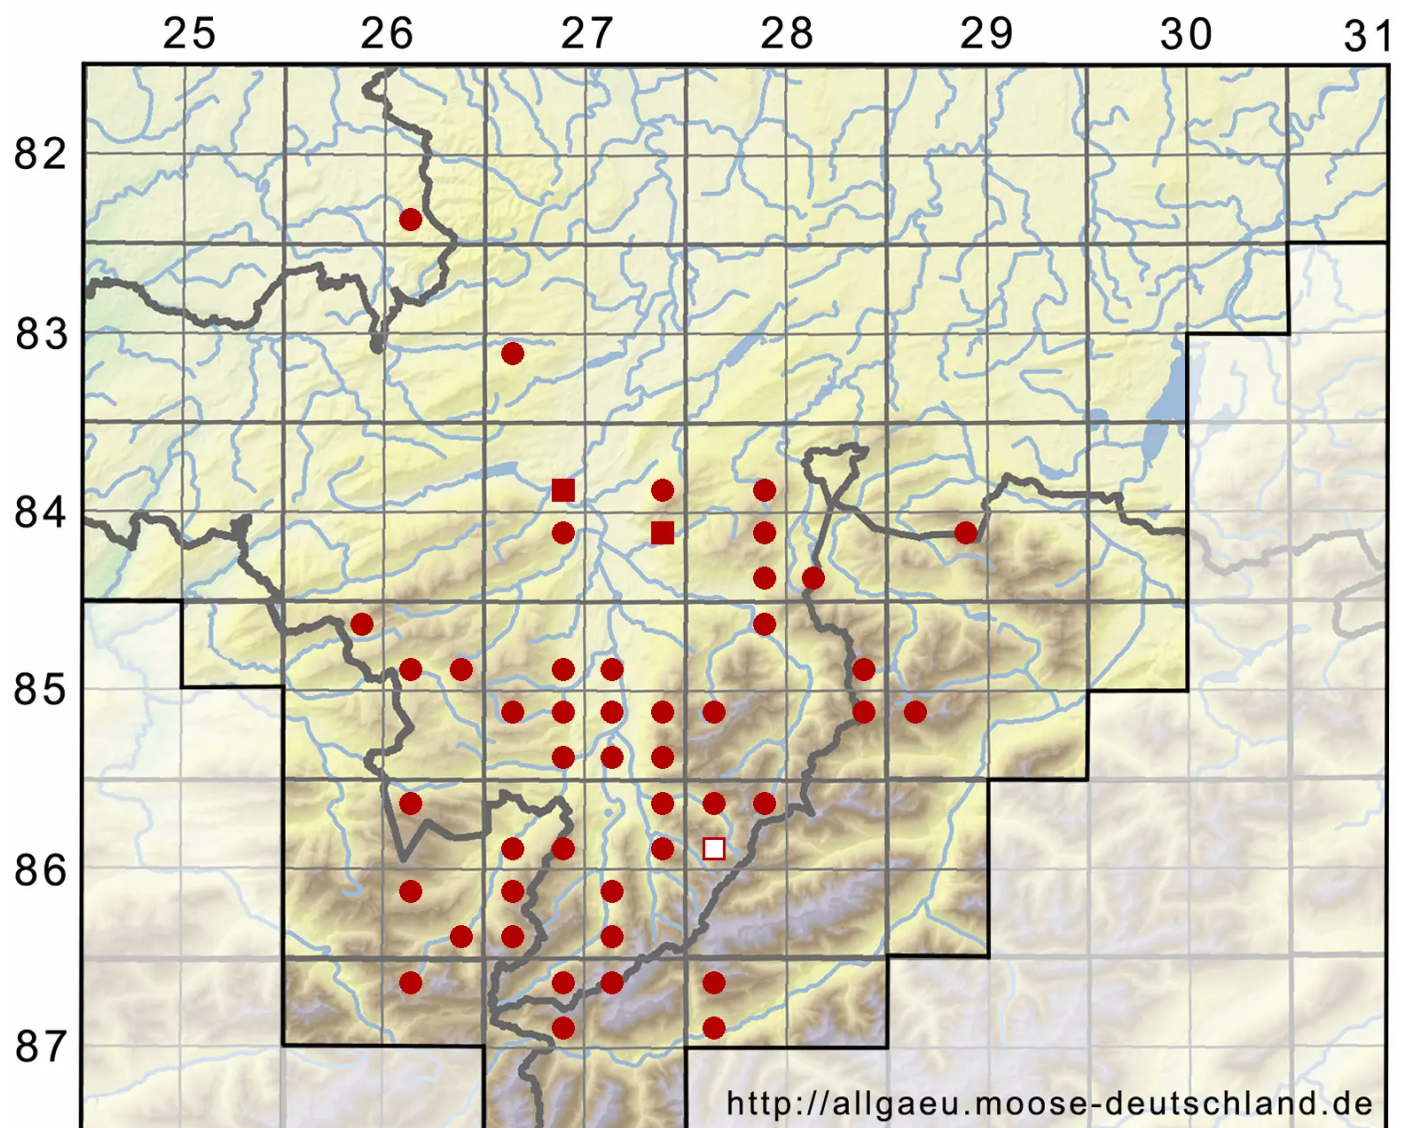

# Trichostomum crispulum Bruch

Krauses Haarmundmoos

Legende:

- Symbole:**
- Ausgefülltes Symbol:  
Zeitraum von 1980 bis heute (Aktuelle Angabe)
  - Leeres Symbol:  
Zeitraum vor 1980 (Altangabe)
  - Quadrat: Herbarbeleg