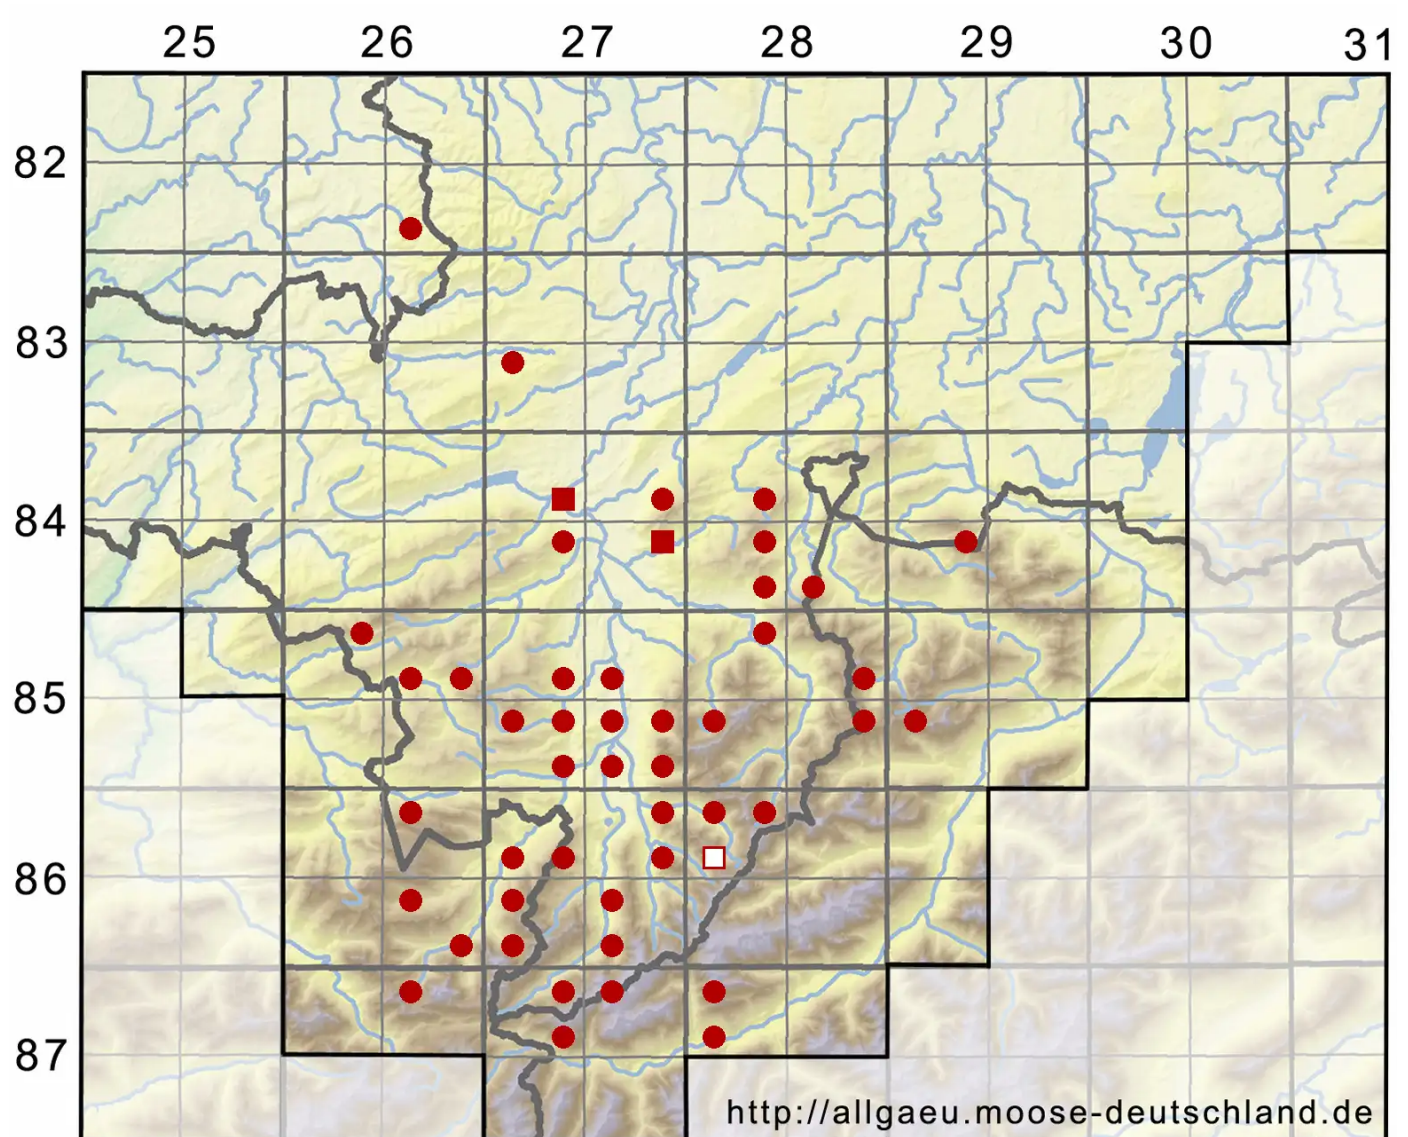

# Trichostomum crispulum Bruch

Krauses Haarmundmoos

Legende:

- Symbole:**
- Ausgefülltes Symbol:  
Zeitraum von 1980 bis heute (Aktuelle Angabe)
  - Leeres Symbol:  
Zeitraum vor 1980 (Altangabe)
  - Quadrat: Herbarbeleg