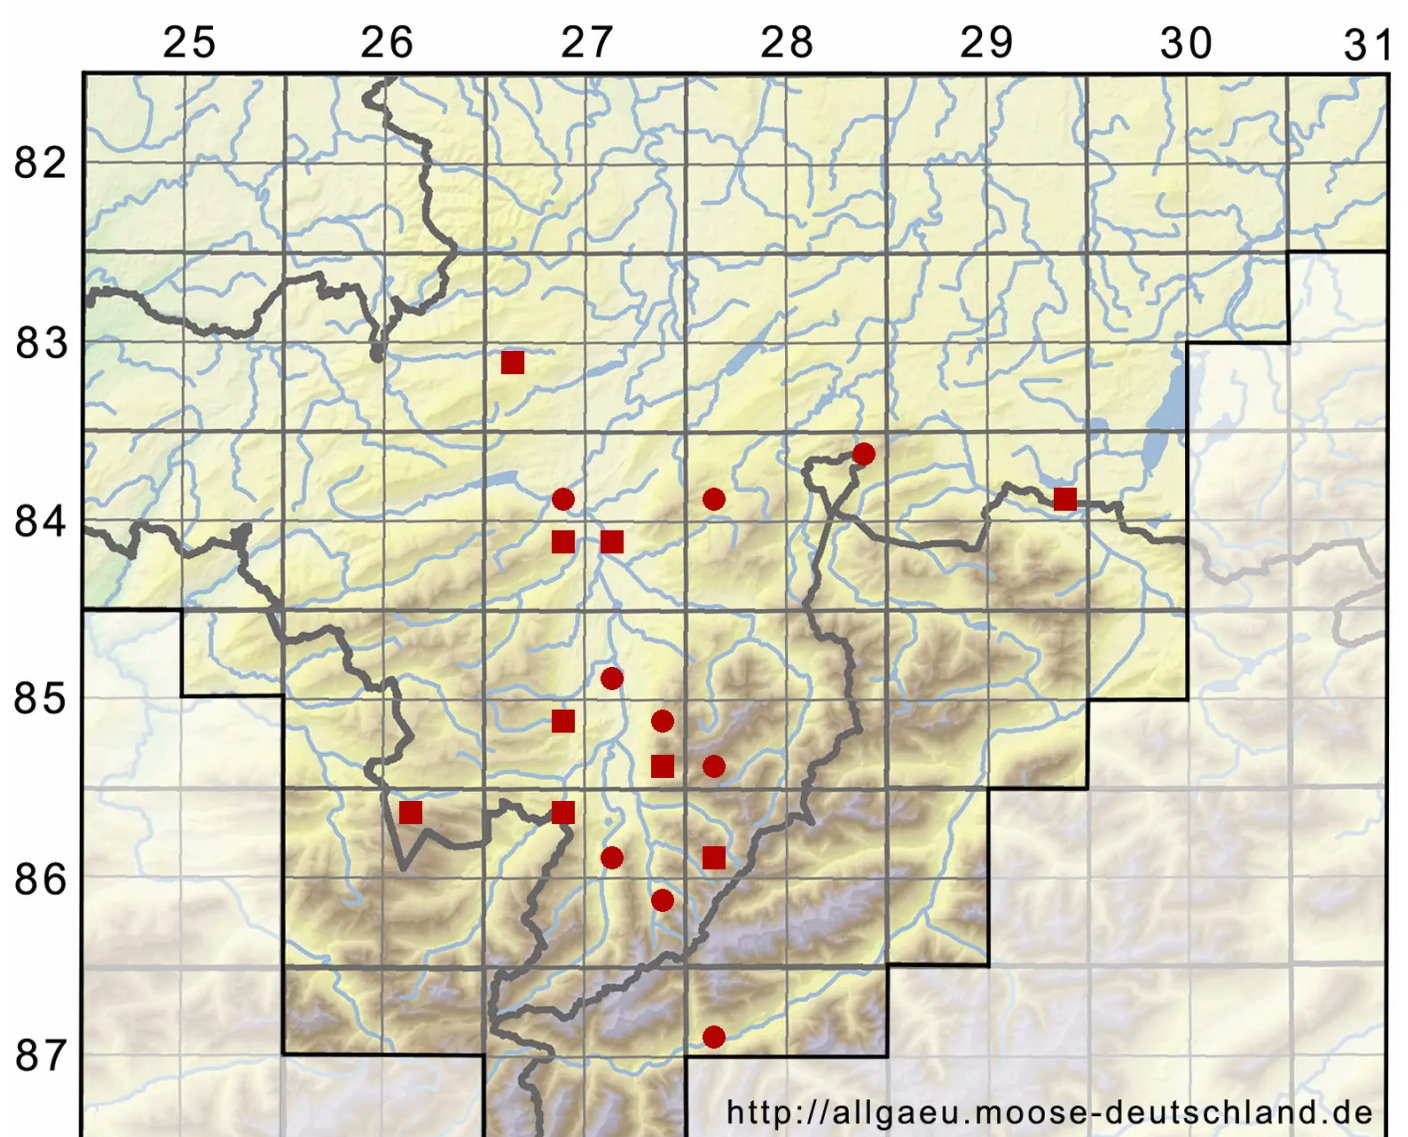

# Trichostomum brachydontium Bruch

Kurzzahn-Haarmundmoos

Legende:

- Symbole:**
- Ausgefülltes Symbol:  
Zeitraum von 1980 bis heute (Aktuelle Angabe)
  - Leeres Symbol:  
Zeitraum vor 1980 (Altangabe)
  - Quadrat: Herbarbeleg