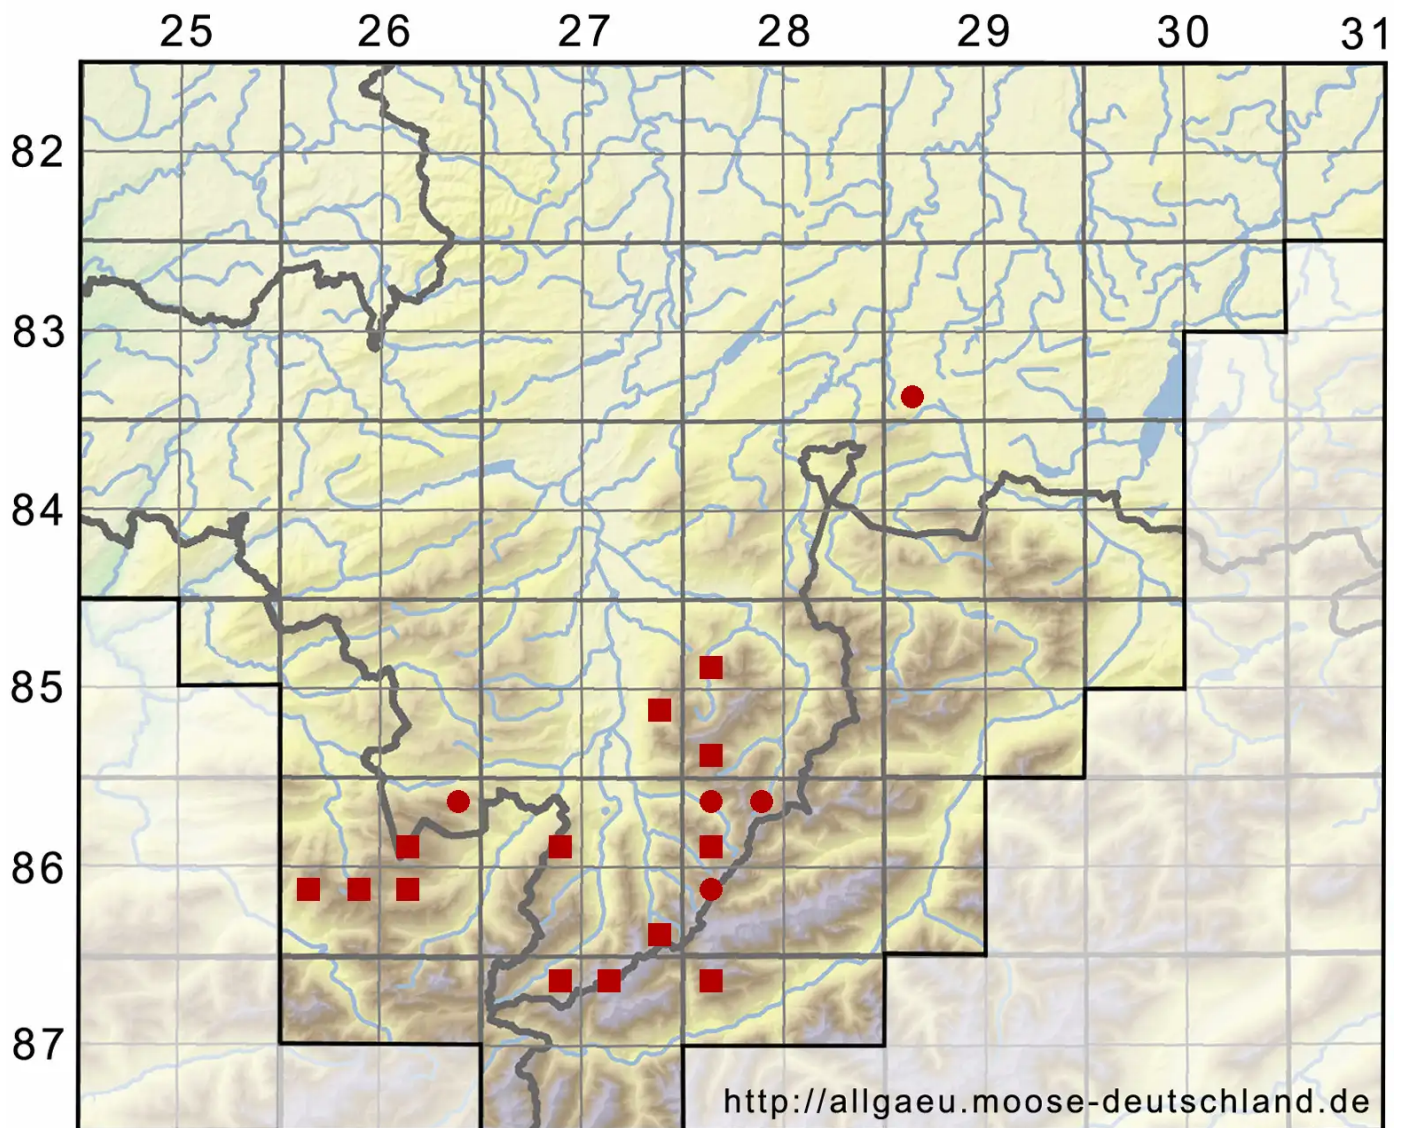

Saelania glaucescens (Hedw.) Broth.

Blaumoos, Blaugrünes Blaumoos

Legende:

Symbole:

Ausgefülltes Symbol:
Zeitraum von 1980 bis heute (Aktuelle Angabe)

Leeres Symbol:
Zeitraum vor 1980 (Altangabe)

Quadrat: Herbarbeleg