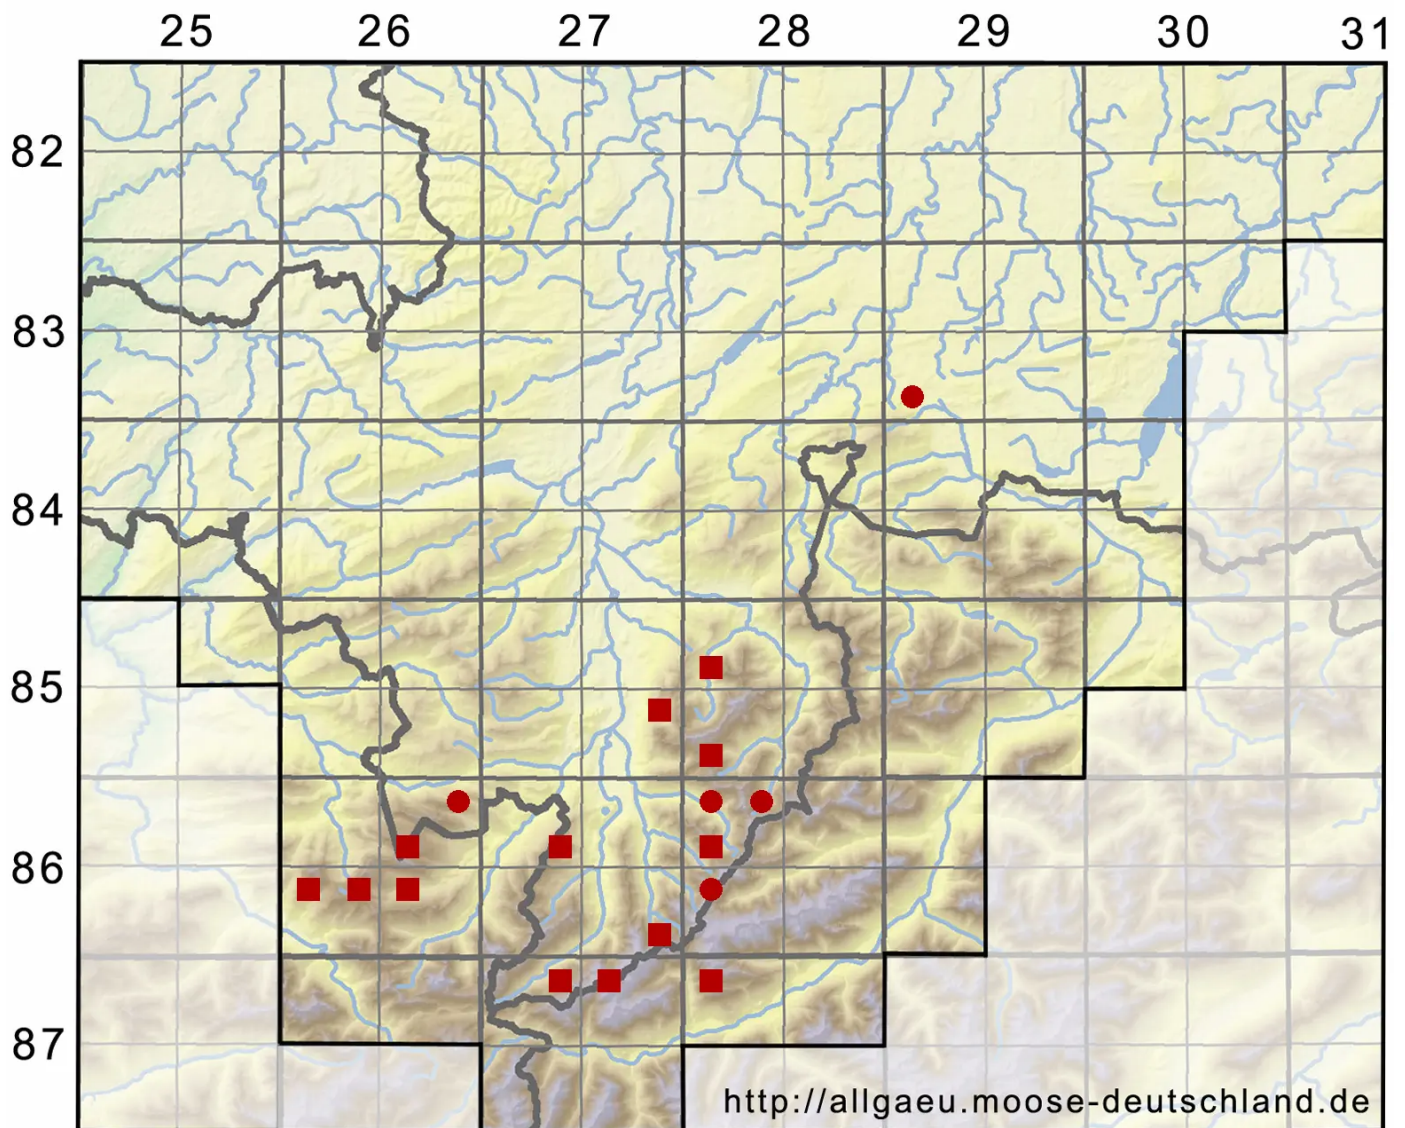

# Saelania glaucescens (Hedw.) Broth.

Blaumoos, Blaugrünes Blaumoos

Legende:

- Symbole:**
- Ausgefülltes Symbol:  
Zeitraum von 1980 bis heute (Aktuelle Angabe)
  - Leeres Symbol:  
Zeitraum vor 1980 (Altangabe)
  - Quadrat: Herbarbeleg