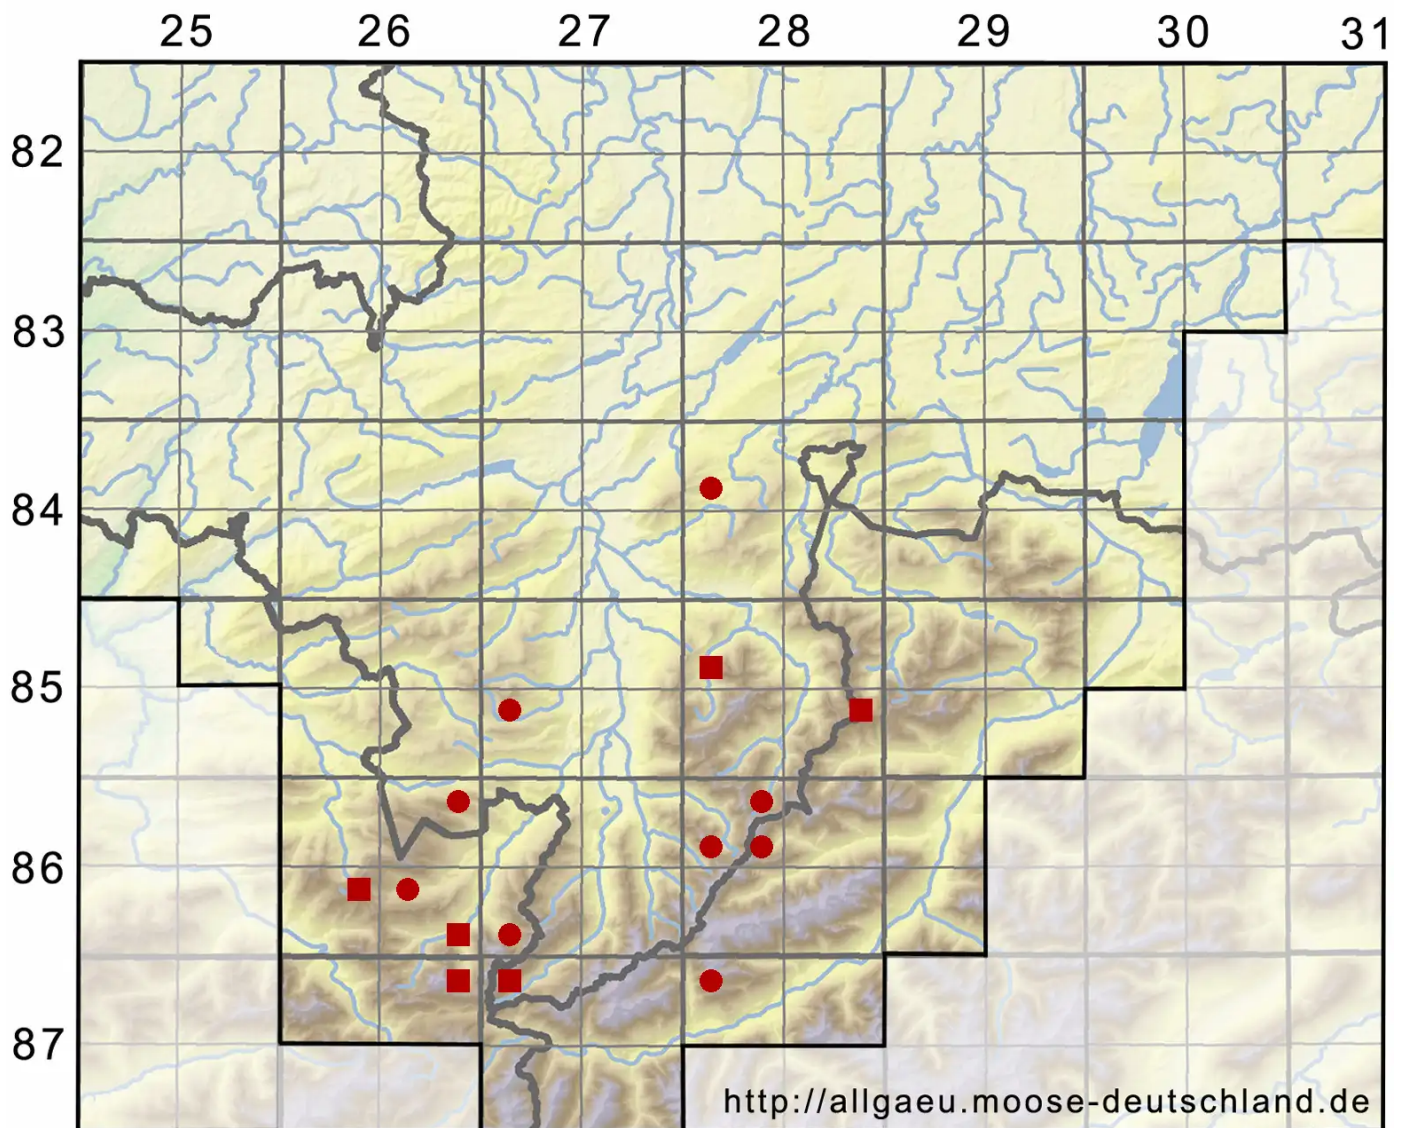

# Grimmia funalis (Schwägr.) Bruch & Schimp.

Seilartiges Kissenmoos

Legende:

- Symbole:**
- Ausgefülltes Symbol:  
Zeitraum von 1980 bis heute (Aktuelle Angabe)
  - Leeres Symbol:  
Zeitraum vor 1980 (Altangabe)
  - Quadrat: Herbarbeleg