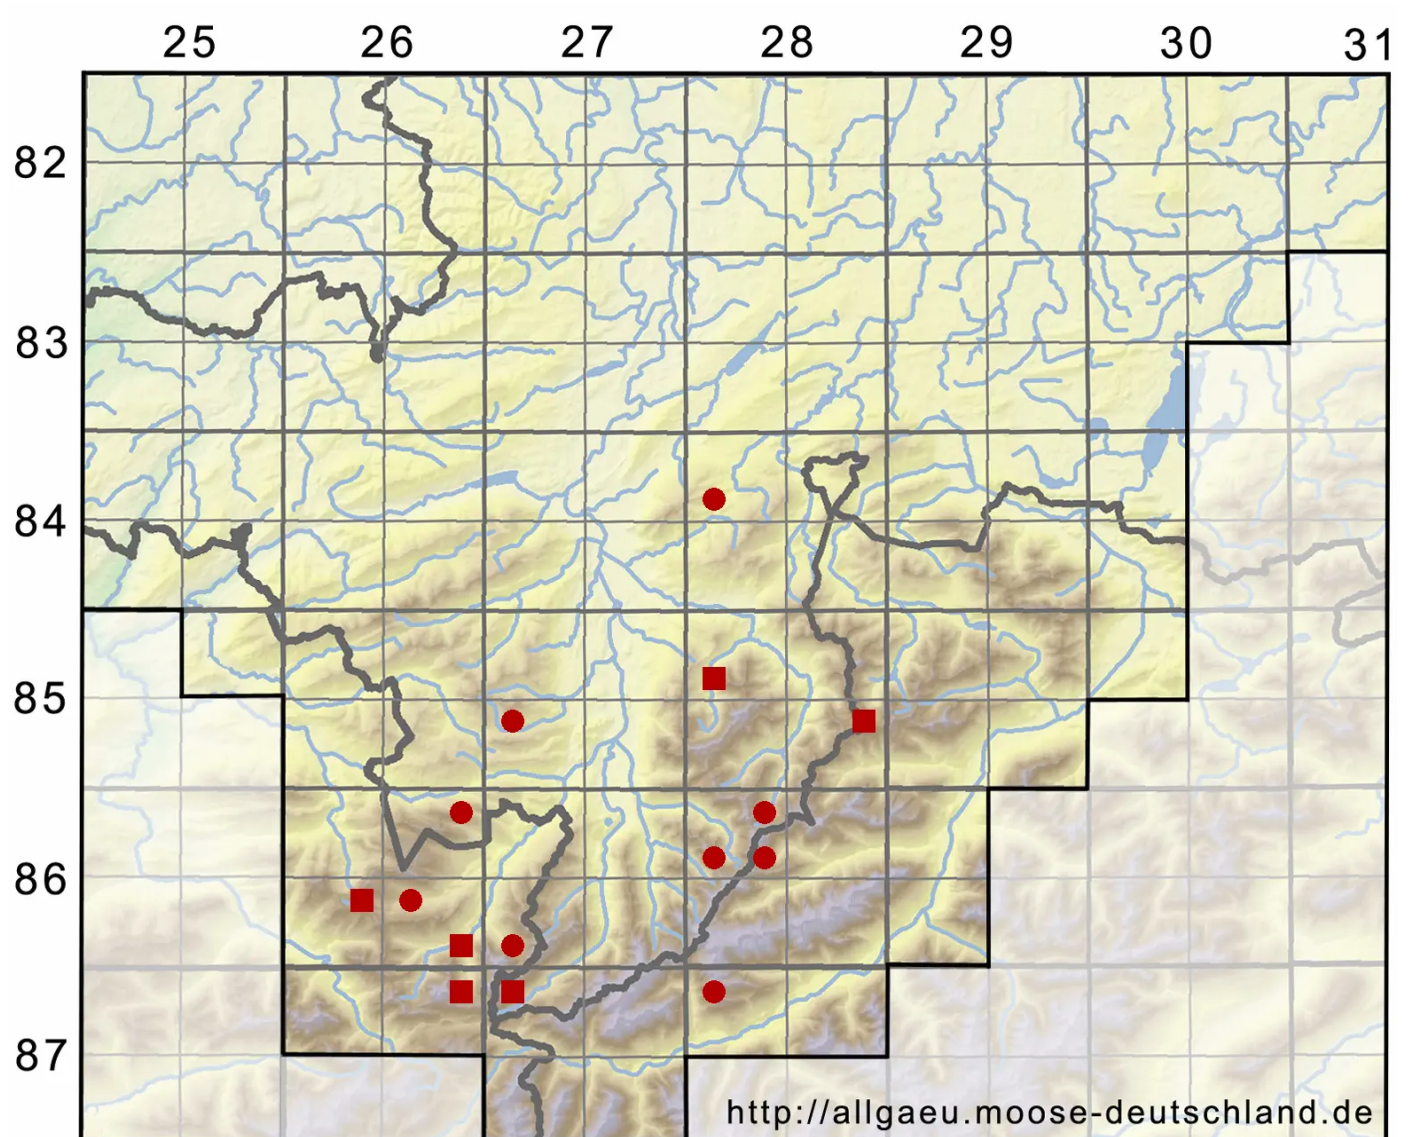

Grimmia funalis (Schwägr.) Bruch & Schimp.

Seilartiges Kissenmoos

Legende:

- Symbole:**
- Ausgefülltes Symbol:
Zeitraum von 1980 bis heute (Aktuelle Angabe)
 - Leeres Symbol:
Zeitraum vor 1980 (Altangabe)
 - Quadrat: Herbarbeleg