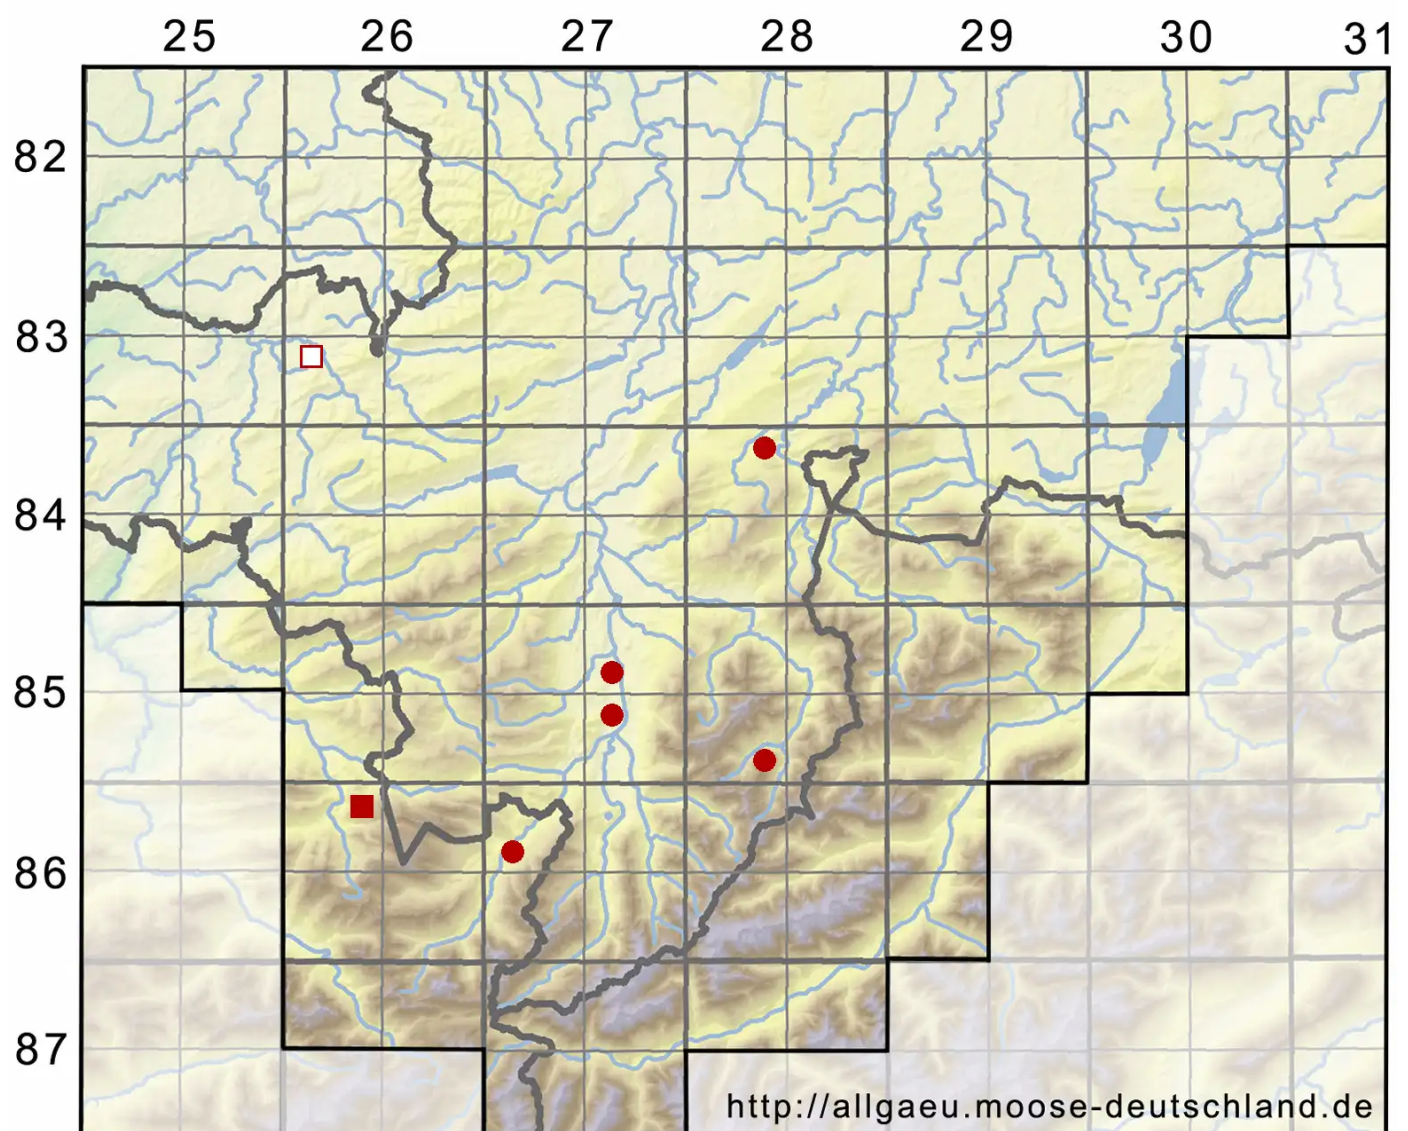

Cinclidotus fontinaloides (Hedw.) P.Beauv.

Brunnen-Gitterzahnmoos

Legende:

Symbole:

Ausgefülltes Symbol:
Zeitraum von 1980 bis heute (Aktuelle Angabe)

Leeres Symbol:
Zeitraum vor 1980 (Altangabe)

Quadrat: Herbarbeleg