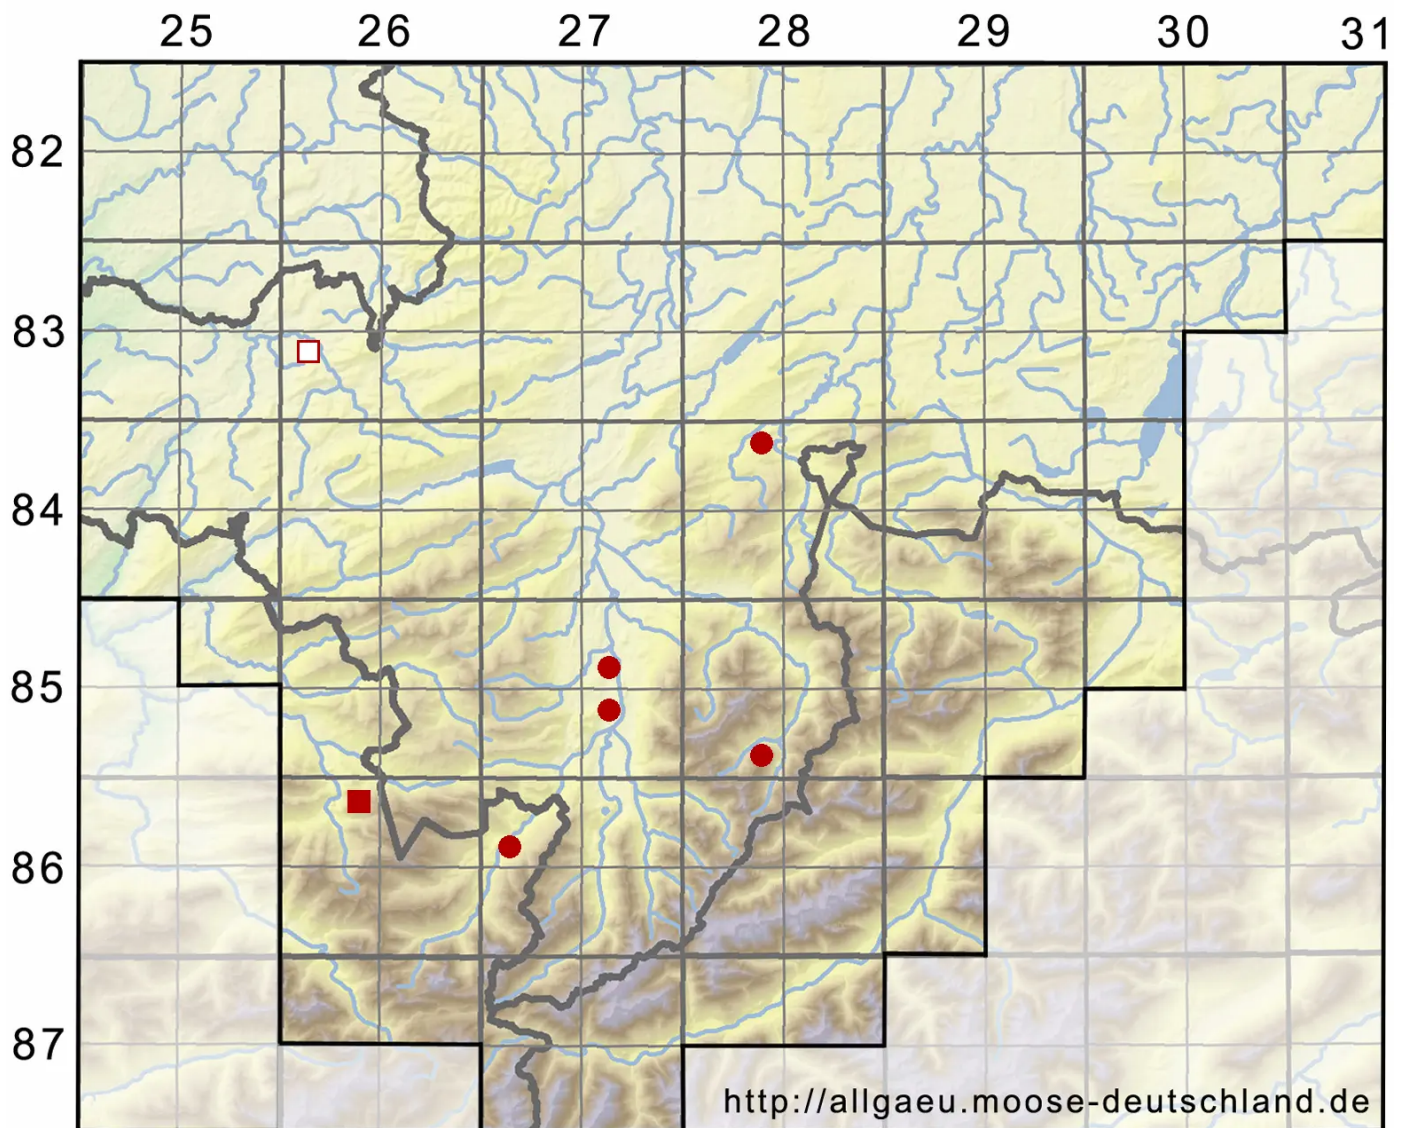

Cinclidotus fontinaloides (Hedw.) P.Beauv.

Brunnen-Gitterzahnmoos

Legende:

Symbole:

Ausgefülltes Symbol:
Zeitraum von 1980 bis heute (Aktuelle Angabe)

Leeres Symbol:
Zeitraum vor 1980 (Altangabe)

Quadrat: Herbarbeleg