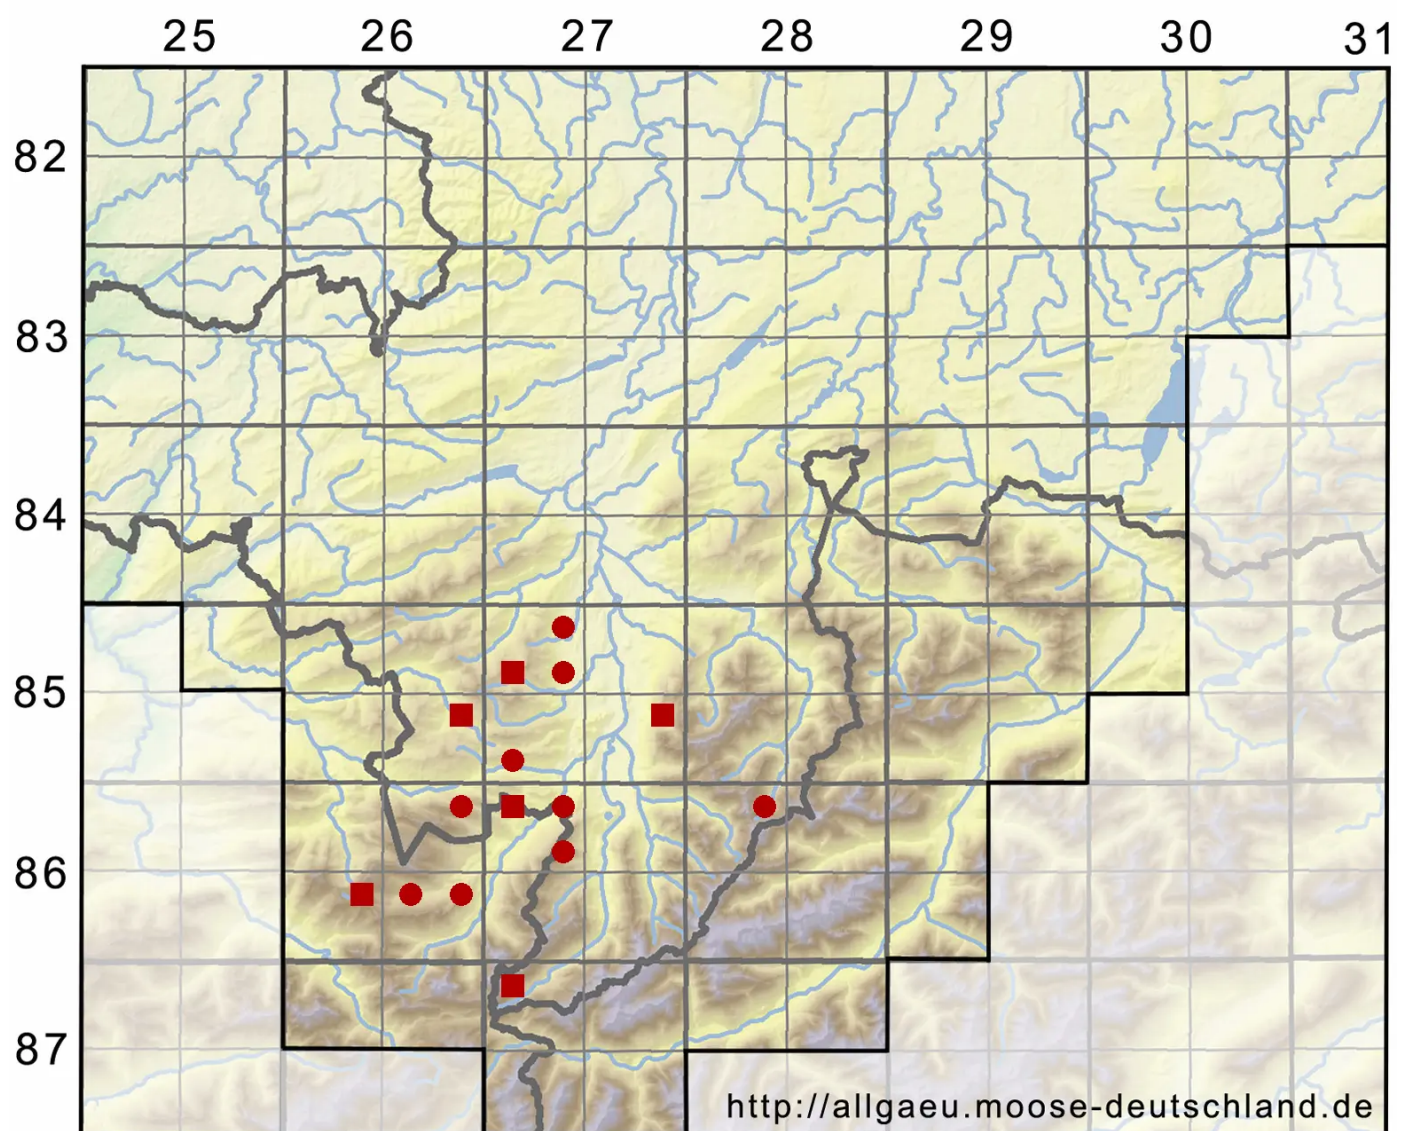

Racomitrium fasciculare (Hedw.) Brid.

Büschel-Zackenmützenmoos

Legende:

Symbole:

Ausgefülltes Symbol:
Zeitraum von 1980 bis heute (Aktuelle Angabe)

Leeres Symbol:
Zeitraum vor 1980 (Altangabe)

Quadrat: Herbarbeleg