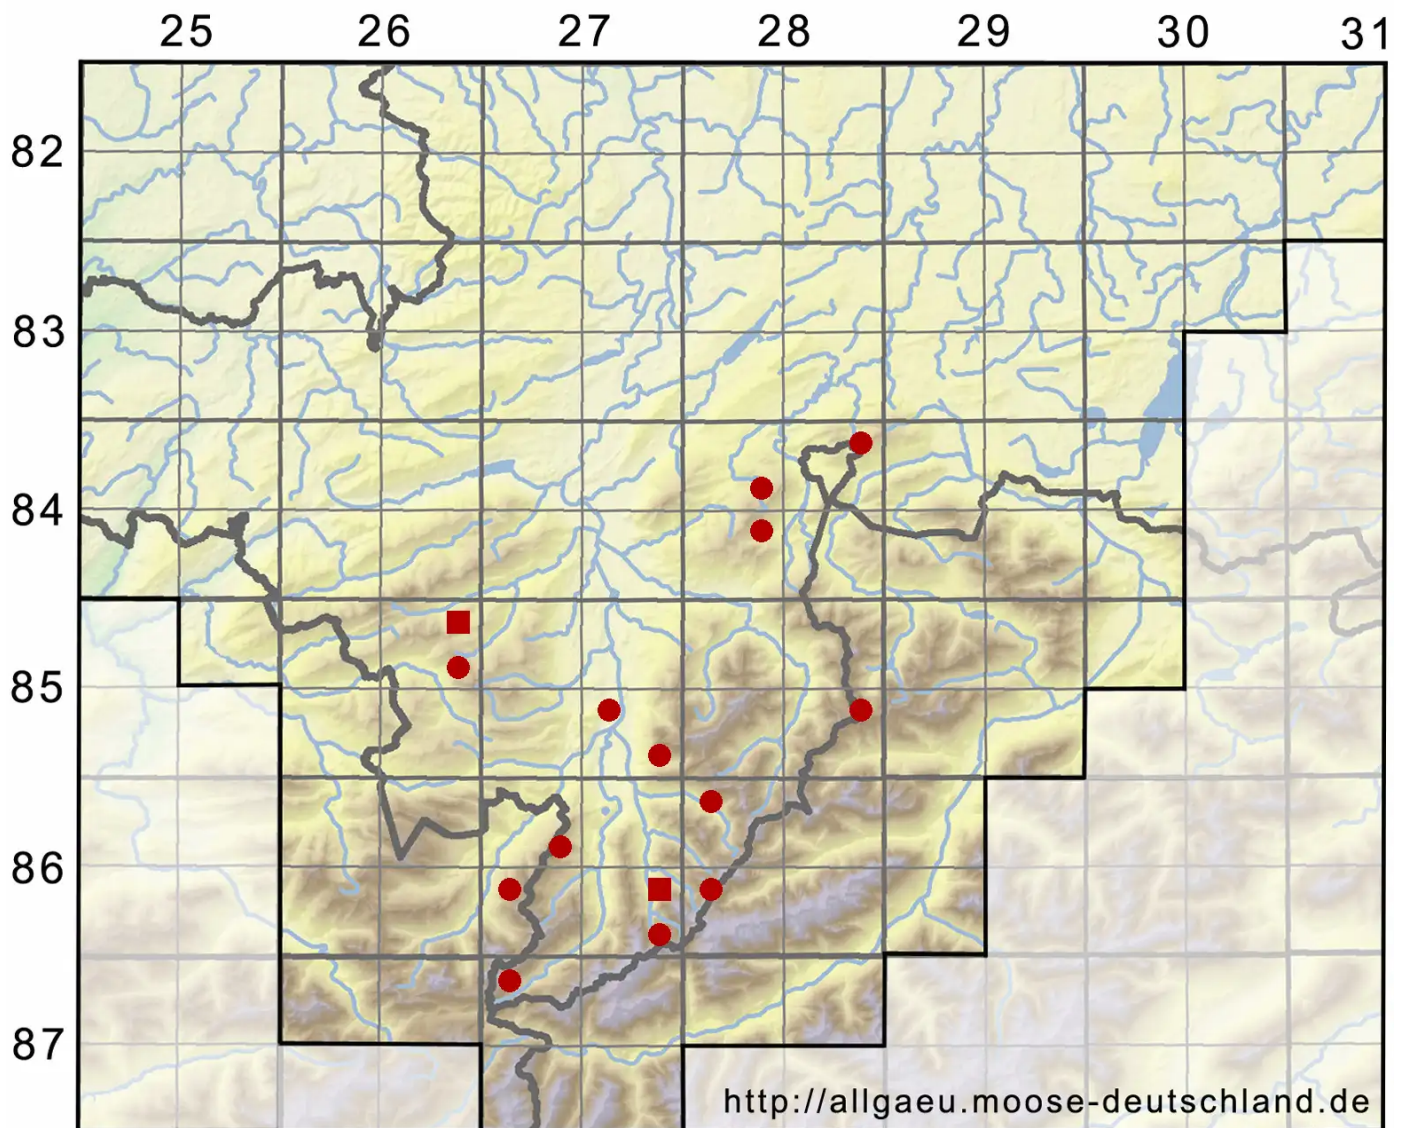

Racomitrium ericoides (Brid.) Brid.

Heide-Zackenmützenmoos

Legende:

Symbole:
Ausgefülltes Symbol:
Zeitraum von 1980 bis heute (Aktuelle Angabe)
Leeres Symbol:
Zeitraum vor 1980 (Altangabe)
Quadrat: Herbarbeleg