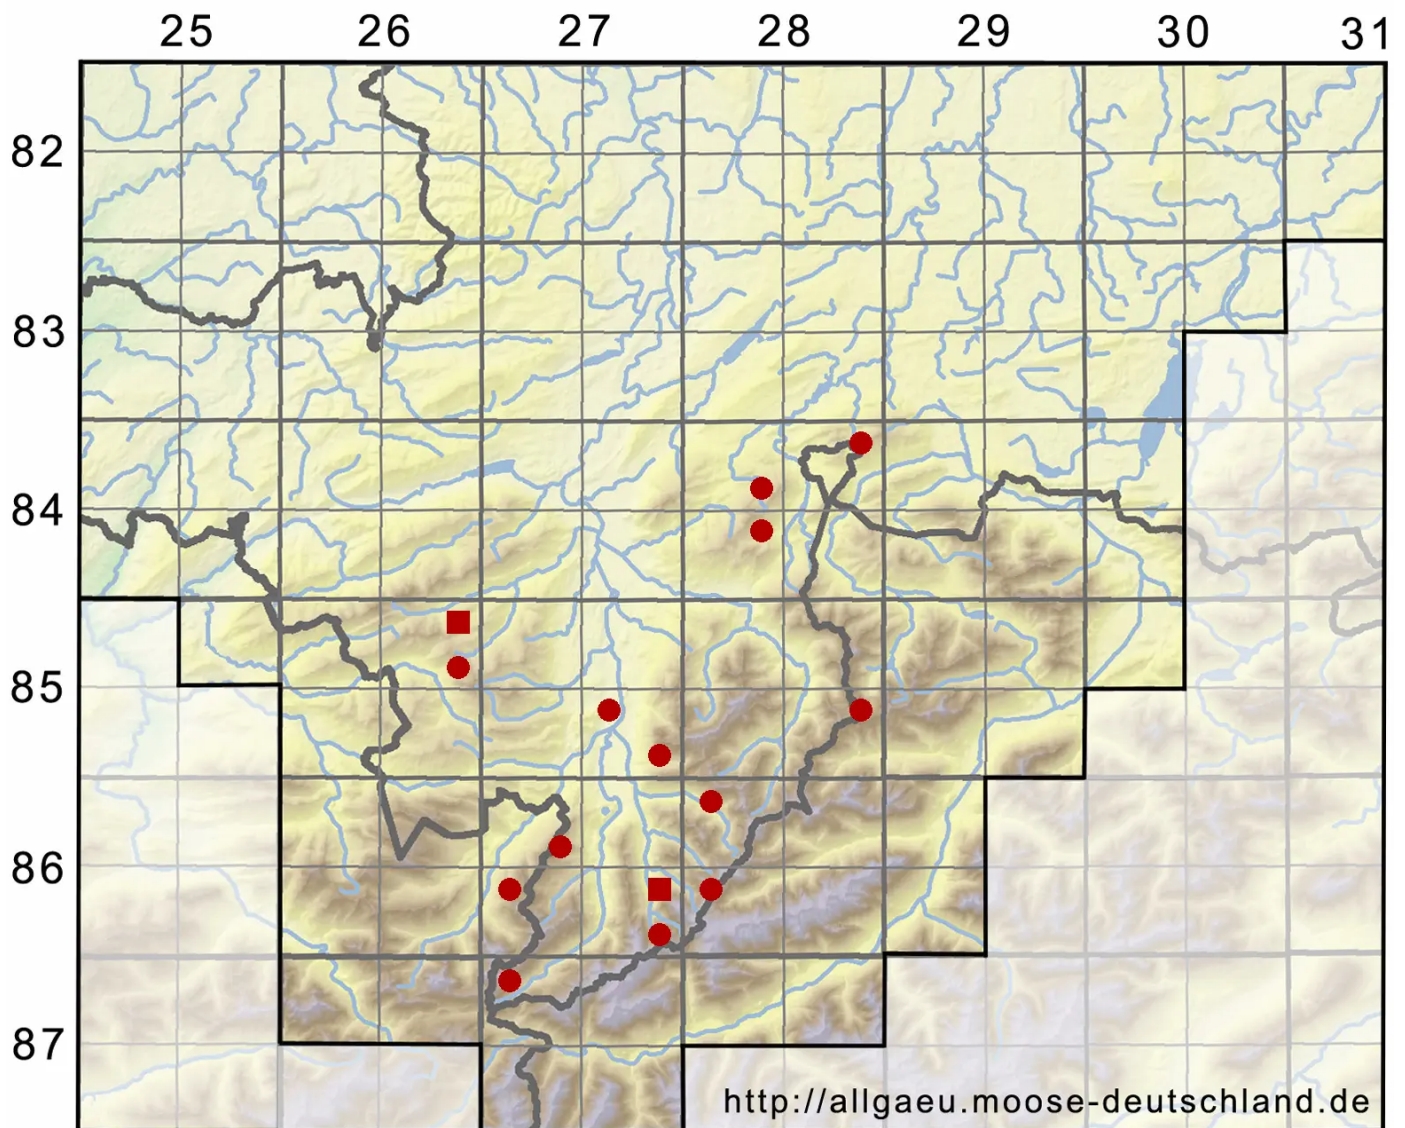

# Racomitrium ericoides (Brid.) Brid.

Heide-Zackenmützenmoos

Legende:

**Symbole:**

Ausgefülltes Symbol:  
Zeitraum von 1980 bis heute (Aktuelle Angabe)

Leeres Symbol:  
Zeitraum vor 1980 (Altangabe)

Quadrat: Herbarbeleg