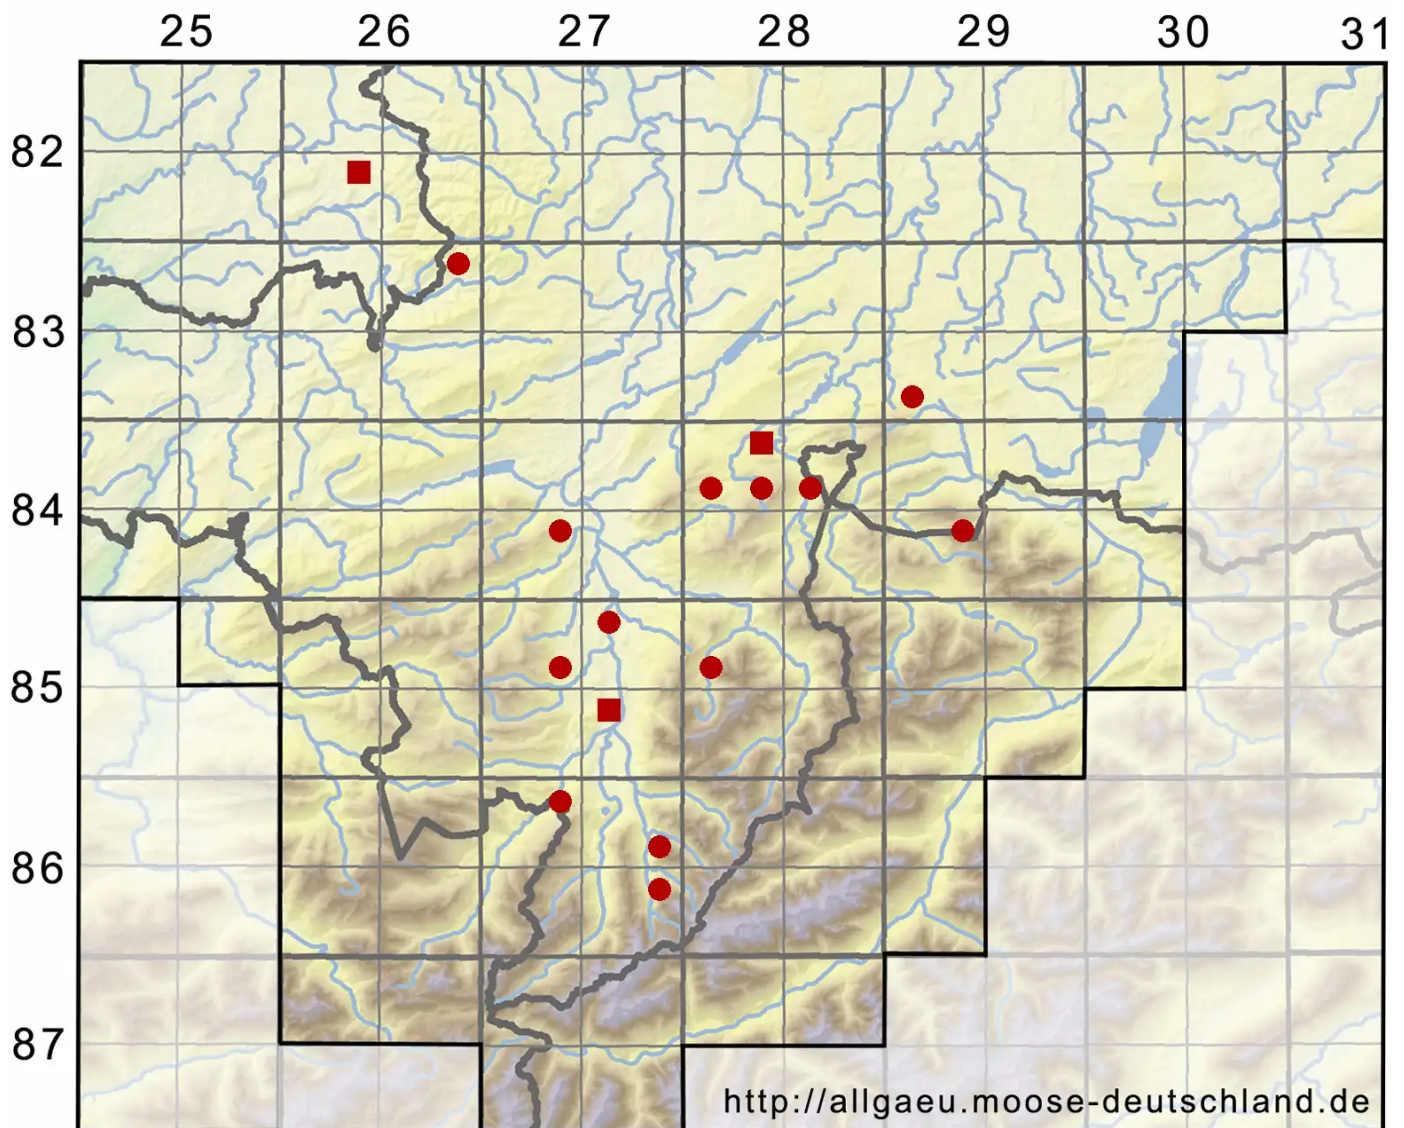

Trichodon cylindricus (Hedw.) Schimp.

Sparriges Doppelhaarmoos

Legende:

Symbole:
Ausgefülltes Symbol:
Zeitraum von 1980 bis heute (Aktuelle Angabe)
Leeres Symbol:
Zeitraum vor 1980 (Altangabe)
Quadrat: Herbarbeleg