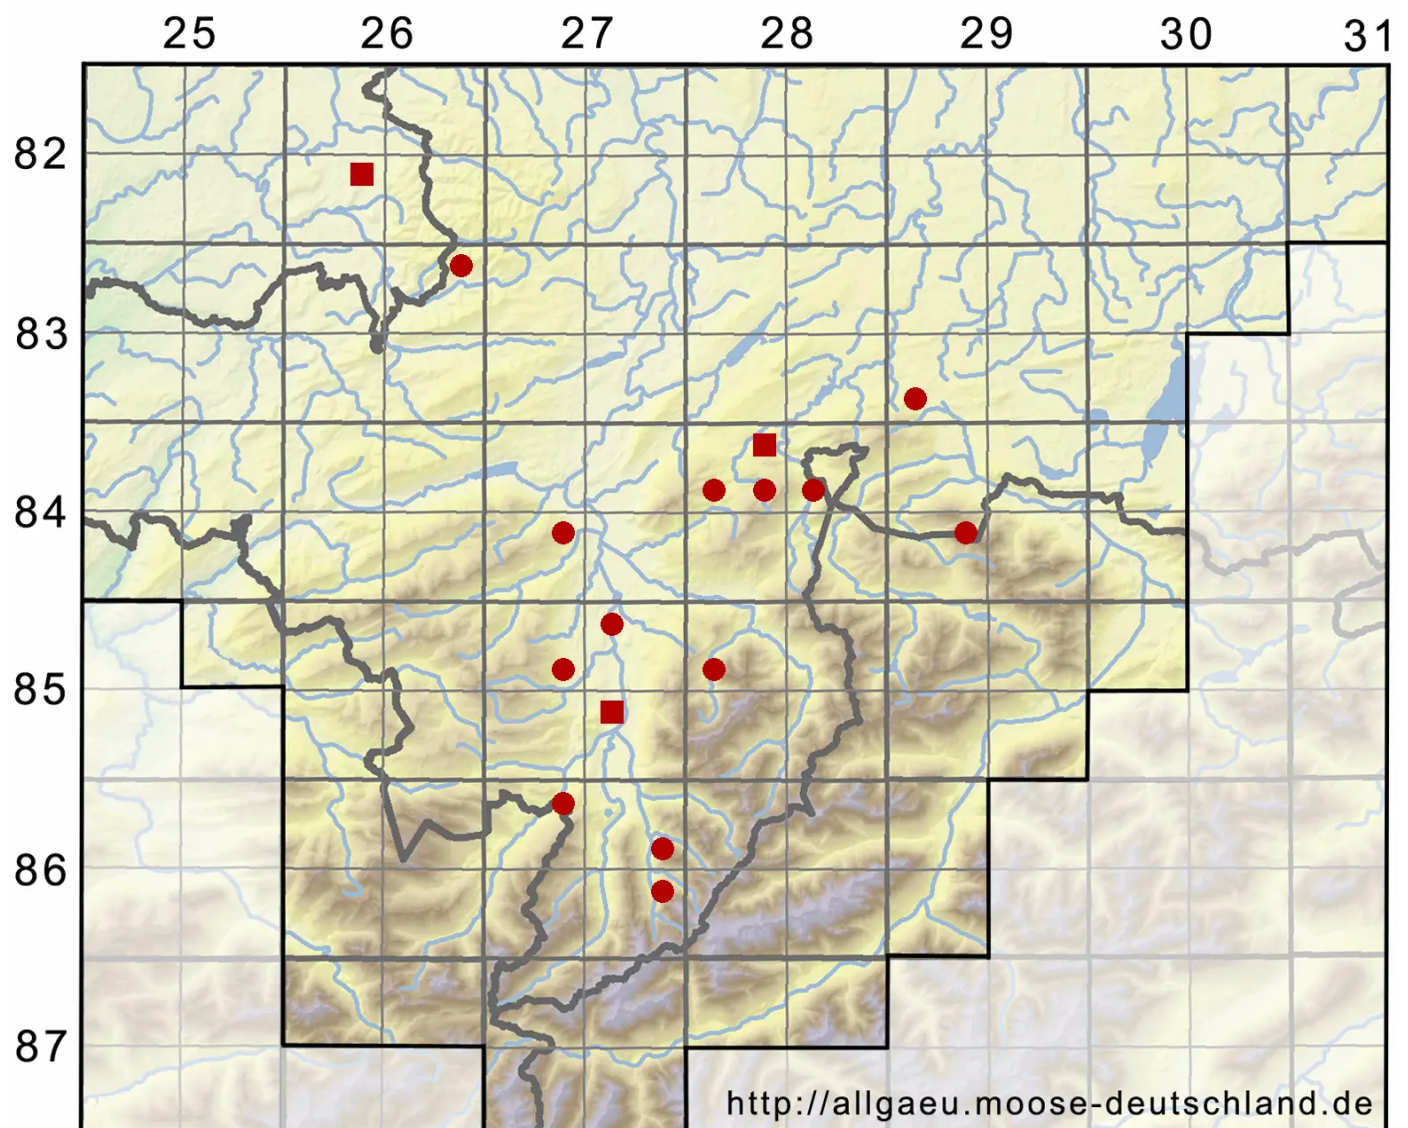

Trichodon cylindricus (Hedw.) Schimp.

Sparriges Doppelhaarmoos

Legende:

Symbole:

Ausgefülltes Symbol:
Zeitraum von 1980 bis heute (Aktuelle Angabe)

Leeres Symbol:
Zeitraum vor 1980 (Altangabe)

Quadrat: Herbarbeleg