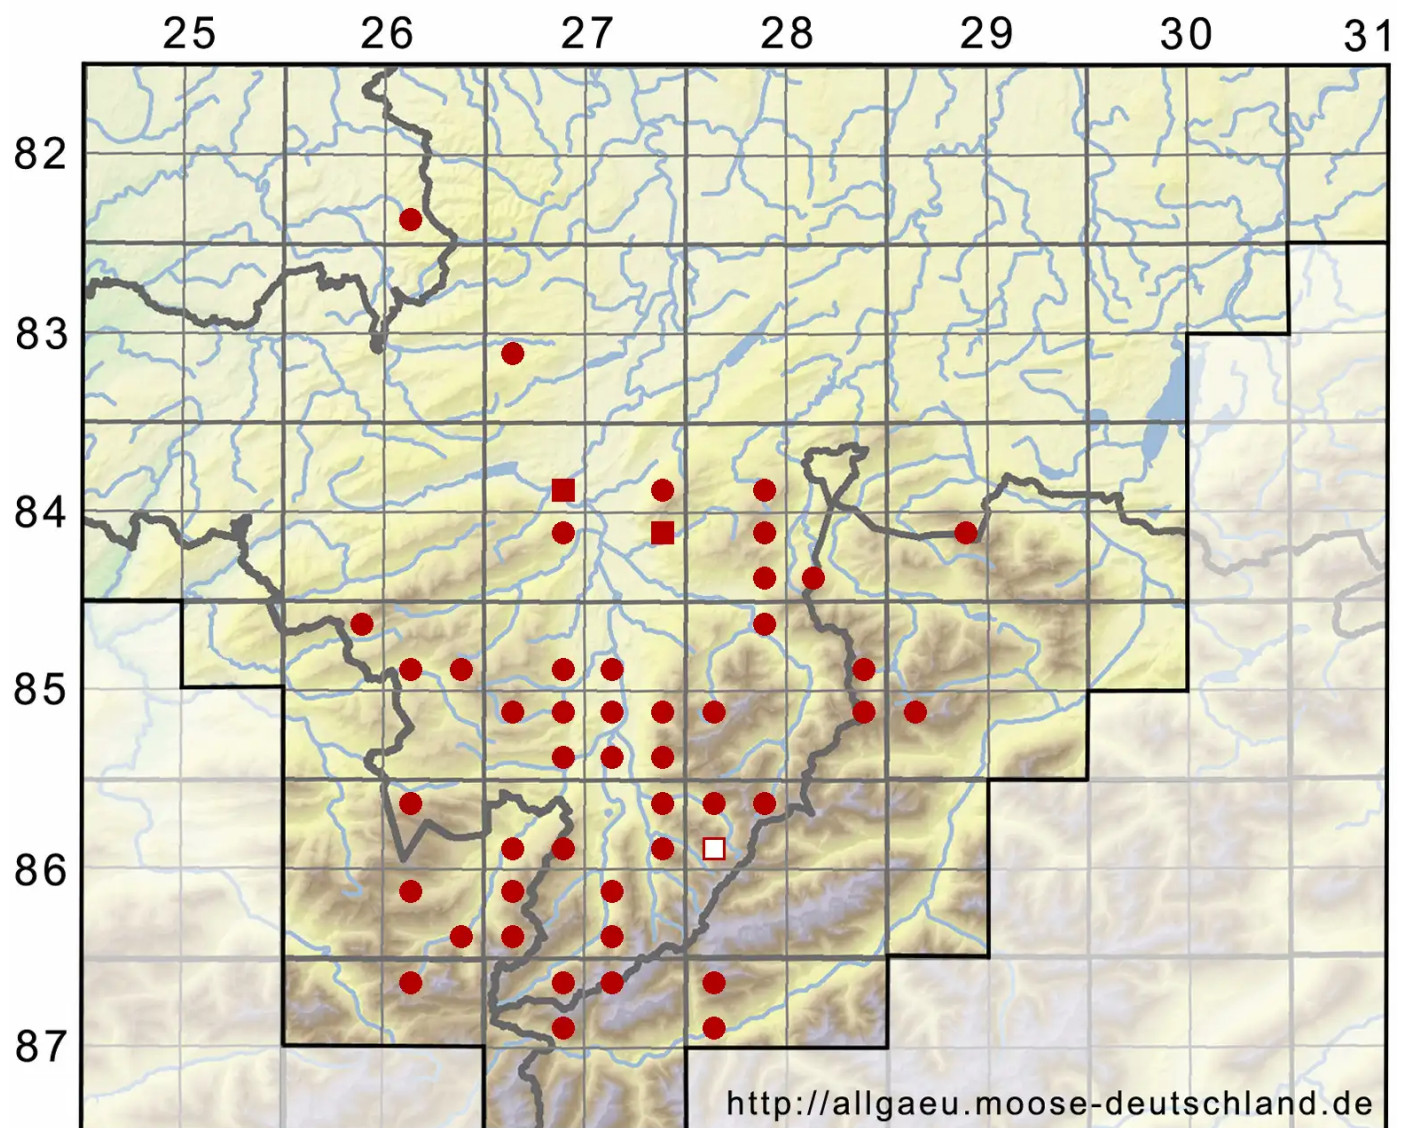

# Trichostomum crispulum Bruch

Krauses Haarmundmoos

Legende:

- Symbole:**
- Ausgefülltes Symbol:  
Zeitraum von 1980 bis heute (Aktuelle Angabe)
  - Leeres Symbol:  
Zeitraum vor 1980 (Altangabe)
  - Quadrat: Herbarbeleg