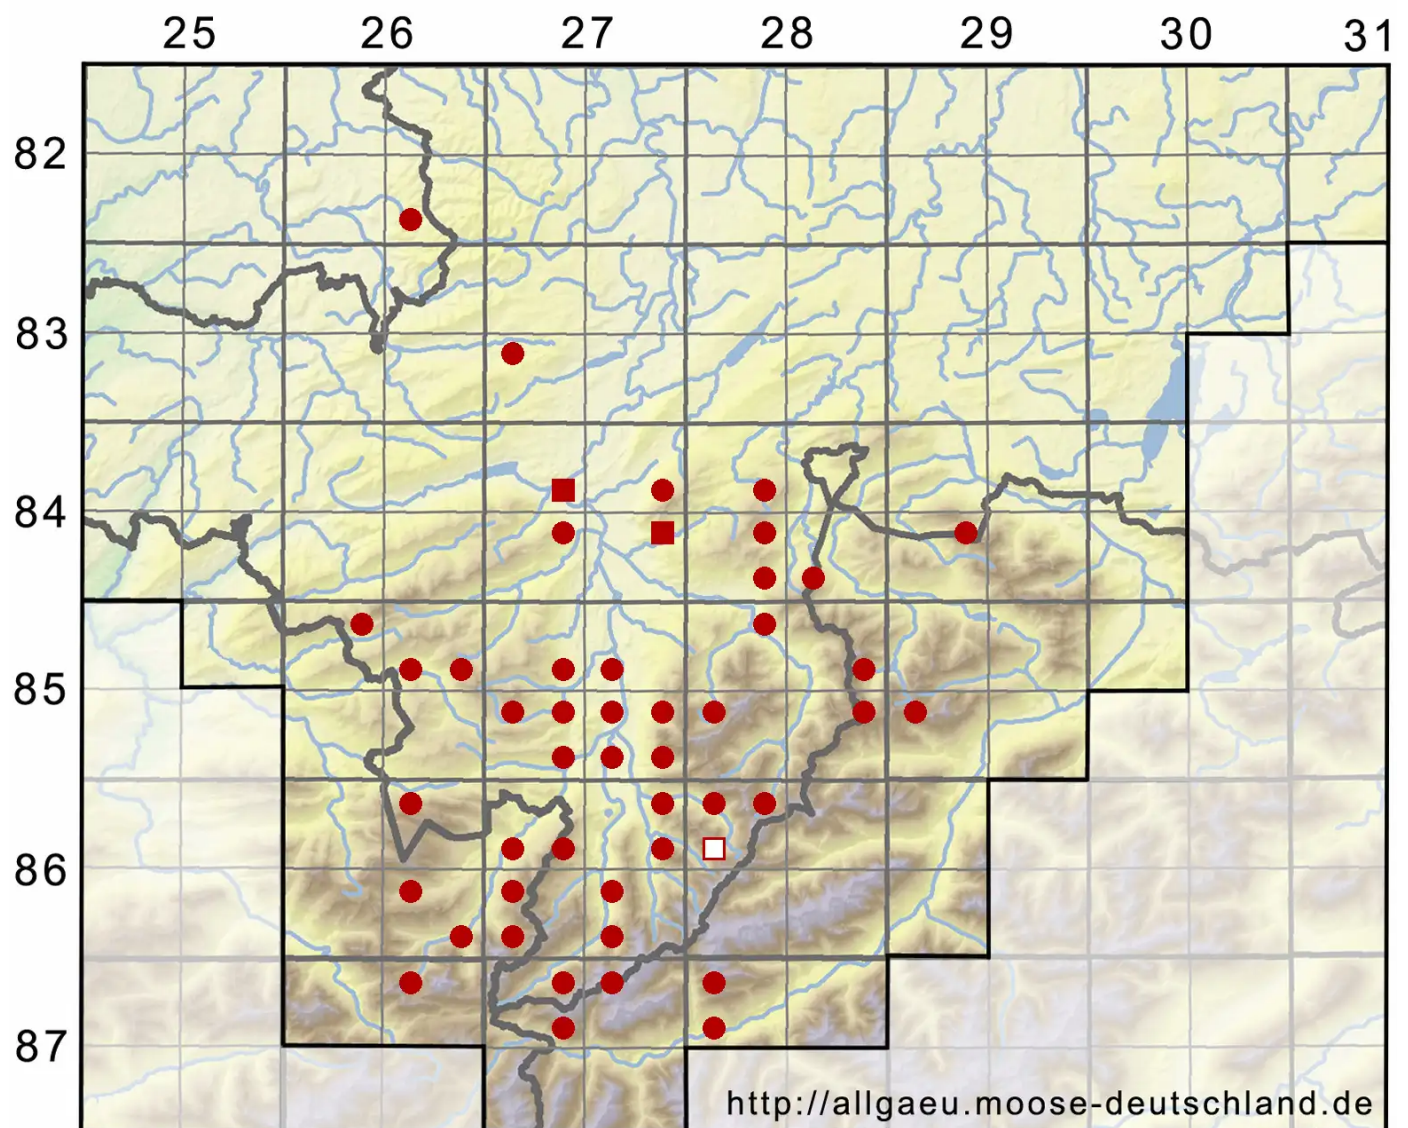

Trichostomum crispulum Bruch

Krauses Haarmundmoos

Legende:

Symbole:

Ausgefülltes Symbol:
Zeitraum von 1980 bis heute (Aktuelle Angabe)

Leeres Symbol:
Zeitraum vor 1980 (Altangabe)

Quadrat: Herbarbeleg