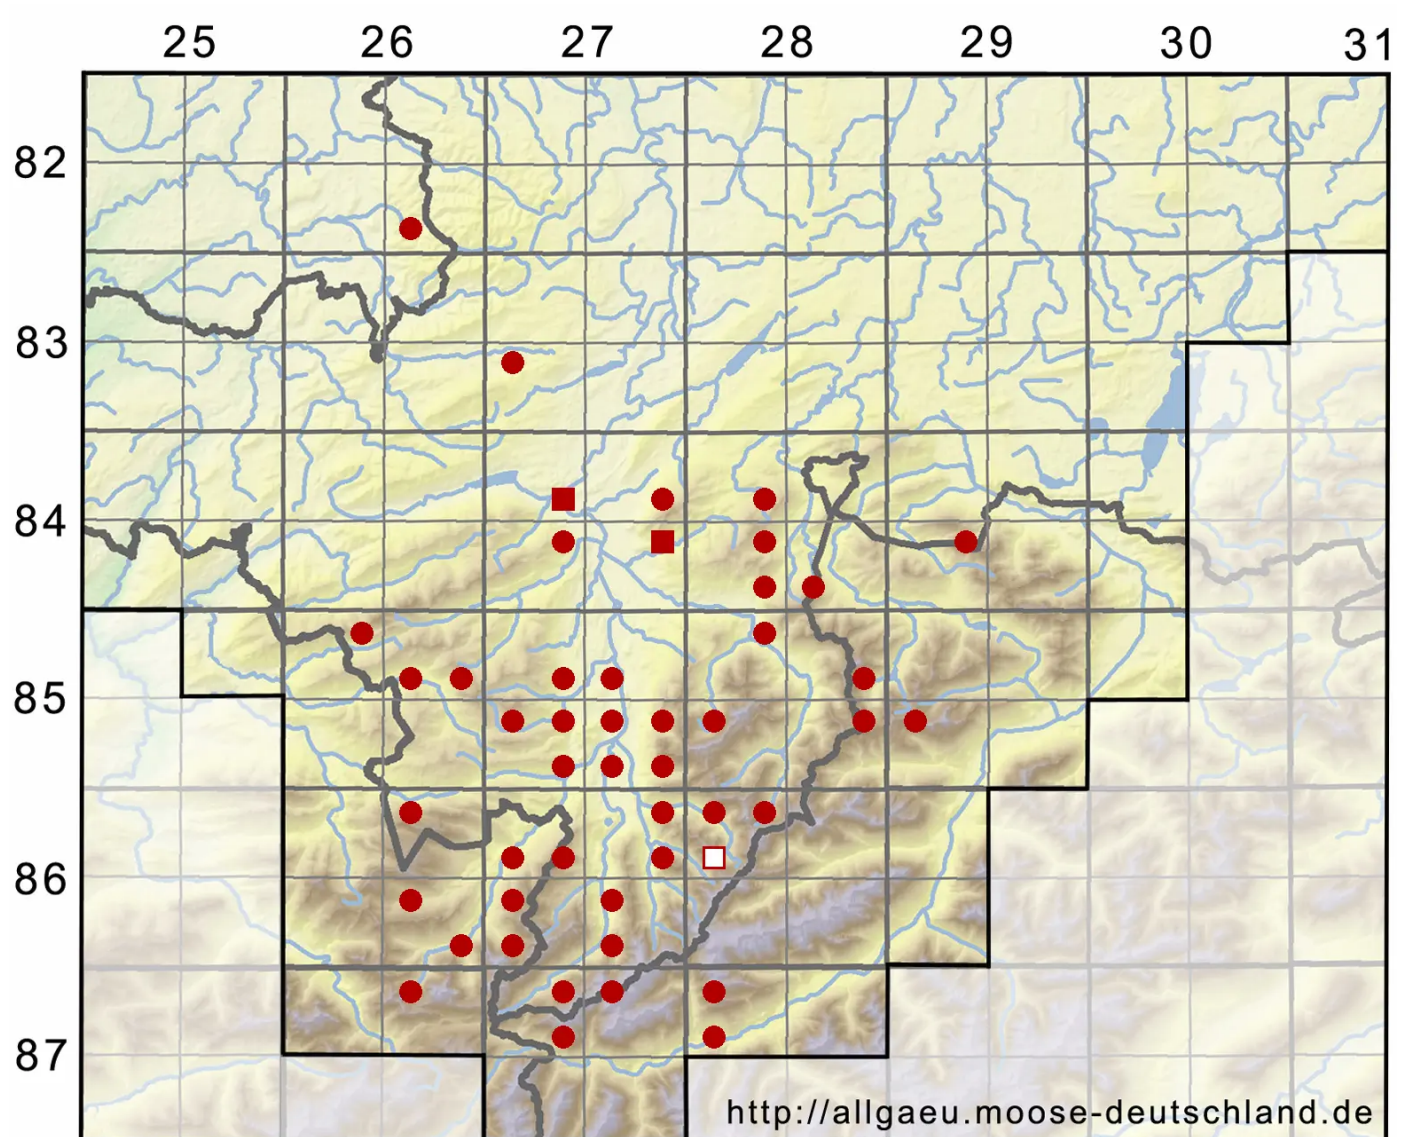

# Trichostomum crispulum Bruch

Krauses Haarmundmoos

Legende:

- Symbole:**
- Ausgefülltes Symbol:  
Zeitraum von 1980 bis heute (Aktuelle Angabe)
  - Leeres Symbol:  
Zeitraum vor 1980 (Altangabe)
  - Quadrat: Herbarbeleg